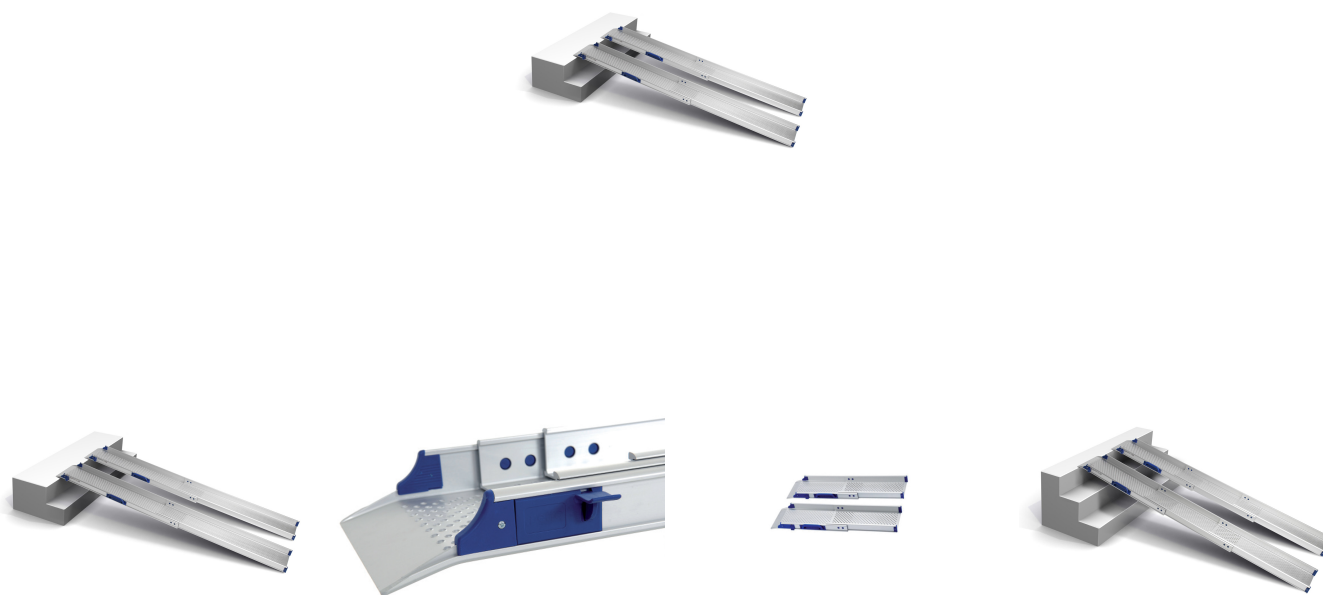

### \* LA FOTO NO CORRESPON AL PRODUCTE

#### - Valoració = 1 (Molt bé)

Perfolight-U és una rampa ajustable a totes les necessitats: el seu sistema telescòpic permet encaixar exactament l'espai just. El seu sistema de guies de Nylon fa que el seu desplaçament sigui suau i silenciós. Gràcies al seu sistema telescòpic i el poc espai que ocupen són molt recomenats per l'ús i transport en vehicles privats, ambulàncies, furgonetes, etc.

Perfolight-U és molt versàtil ja que es pot utilitzar a qualsevol altura i el seu emmagatzament és molt compacte.