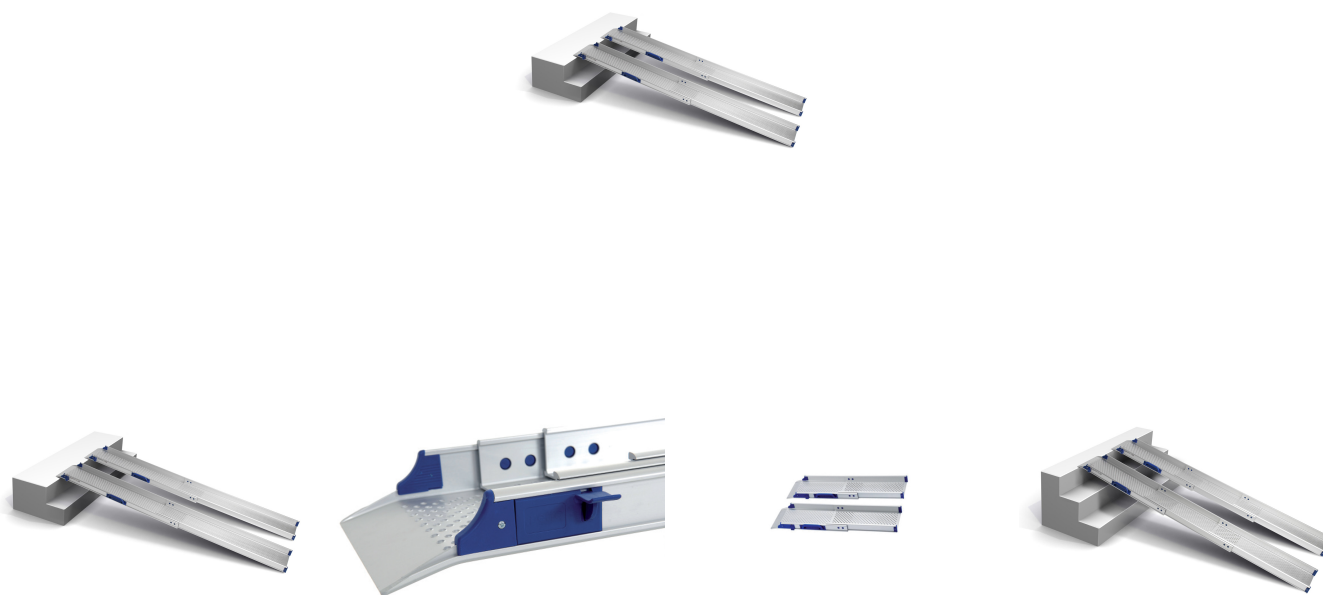

Perfolight-U

* LA FOTO NO CORRESPON AL PRODUCTE

- Valoració = 1 (Molt bé)

Perfolight-U és una rampa ajustable a totes les necessitats: el seu sistema telescòpic permet encaixar exactament l'espai just. El seu sistema de guies de Nylon fa que el seu desplaçament sigui suau i silenciós. Gràcies al seu sistema telescòpic i el poc espai que ocupen són molt recomenats per l'ús i transport en vehicles privats, ambulàncies, furgonetes, etc.

Perfolight-U és molt versàtil ja que es pot utilitzar a qualsevol altura i el seu emmagatzament és molt compacte.

Mesures

QUADRE DE MESURES (longitud en cm i pes en kg)

REFERÈNCIA	DESCRIPCIÓ	LLARGMÍNIM	LLARGMÀXIM	AMPLE INTERIOR	PES	CARGA MÀXIMA (PAR)
U 2/3	TELESCÒPICA	85 CM	199 CM	18 CM	6,5 KG	300 KG