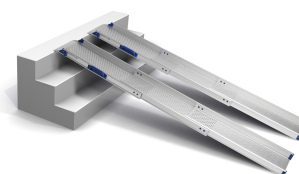

Perfolight-U

*LA FOTO NO CORRESPONDE AL PRODUCTO

- Valoración = 1 (Muy bueno)

Es una rampa ajustable a todas las necesidades. Su sistema telescópico permite encajar exactamente al espacio justo. Su sistema de guías de nylon hacen que su desplazamiento sea suave y silencioso. Gracias a su sistema telescópico y el poco espacio que ocupan son muy recomendadas para el uso y transporte en vehículos privados, ambulancias, furgones, etc.

Peprfolight-U es muy versátil ya que se puede utilizar en cualquier altura y su almacenaje es muy compacto.

Medidas

CUADRO DE MEDIDAS (longitud en cm y peso en kg)

REFERENCIA	DESCRIPCIÓN	LARGO MÍNIMO	LARGO MÁXIMA	ANCHO INTERIOR	PESO	CARGA MÁXIMA (PAR)

U 2/3	TELESCÓPICA	85 CM	199 CM	18 CM	6,5 KG	300 KG
-------	-------------	-------	--------	-------	--------	--------

Precio