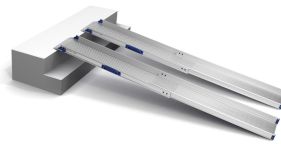

Perfolight-U

*LA FOTO NO CORRESPONDE AL PRODUCTO

- Valoración = 1 (Muy bueno)

Es una rampa ajustable a todas las necesidades. Su sistema telescópico permite encajar exactamente al espacio justo. Su sistema de guías de nylon hacen que su desplazamiento sea suave y silencioso. Gracias a su sistema telescópico y el poco espacio que ocupan son muy recomendadas para el uso y transporte en vehículos privados, ambulancias, furgones, etc.

Peprfolight-U es muy versátil ya que se puede utilizar en cualquier altura y su almacenaje es muy compacto.

Medidas

CUADRO DE MEDIDAS (longitud en cm y peso en kg)

REFERENCIA	DESCRIPCIÓN	LARGO MÍNIMO	LARGO MÁXIMA	ANCHO INTERIOR	PESO	CARGA MÁXIMA (PAR)

U 2/3	TELESCÓPICA	85 CM	199 CM	18 CM	6,5 KG	300 KG
-------	-------------	-------	--------	-------	--------	--------

Precio