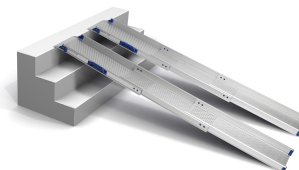

Perfolight-U

*LA FOTO NO CORRESPONDE AL PRODUCTO

- Valoración = 1 (Muy bueno)

Es una rampa ajustable a todas las necesidades. Su sistema telescópico permite encajar exactamente al espacio justo. Su sistema de guías de nylon hacen que su desplazamiento sea suave y silencioso. Gracias a su sistema telescópico y el poco espacio que ocupan son muy recomendadas para el uso y transporte en vehículos privados, ambulancias, furgones, etc.

Peprfolight-U es muy versátil ya que se puede utilizar en cualquier altura y su almacenaje es muy compacto.

Medidas

CUADRO DE MEDIDAS (longitud en cm y peso en kg)

REFERENCIA	DESCRIPCIÓN	LARGO MÍNIMO	LARGO MÁXIMA	ANCHO INTERIOR	PESO	CARGA MÁXIMA (PAR)

U 2/3	TELESCÓPICA	85 CM	199 CM	18 CM	6,5 KG	300 KG
-------	-------------	-------	--------	-------	--------	--------

Precio