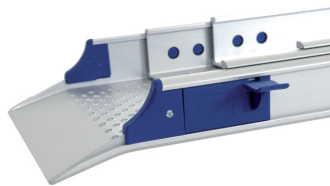

Perfolight-U

*LA FOTO NO CORRESPONDE AL PRODUCTO

- Valoración = 1 (Muy bueno)

Es una rampa ajustable a todas las necesidades. Su sistema telescópico permite encajar exactamente al espacio justo. Su sistema de guías de nylon hacen que su desplazamiento sea suave y silencioso. Gracias a su sistema telescópico y el poco espacio que ocupan son muy recomendadas para el uso y transporte en vehículos privados, ambulancias, furgones, etc.

Peprfolight-U es muy versátil ya que se puede utilizar en cualquier altura y su almacenaje es muy compacto.

Medidas

CUADRO DE MEDIDAS (longitud en cm y peso en kg)

REFERENCIA	DESCRIPCIÓN	LARGO MÍNIMO	LARGO MÁXIMA	ANCHO INTERIOR	PESO	CARGA MÁXIMA (PAR)