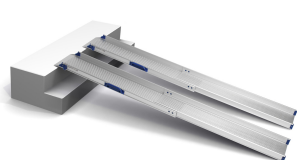

Perfolight-U

*LA FOTO NO CORRESPONDE AL PRODUCTO

- Valoración = 1 (Muy bueno)

Es una rampa ajustable a todas las necesidades. Su sistema telescópico permite encajar exactamente al espacio justo. Su sistema de guías de nylon hacen que su desplazamiento sea suave y silencioso. Gracias a su sistema telescópico y el poco espacio que ocupan son muy recomendadas para el uso y transporte en vehículos privados, ambulancias, furgones, etc.

Peprfolight-U es muy versátil ya que se puede utilizar en cualquier altura y su almacenaje es muy compacto.

Medidas

CUADRO DE MEDIDAS (longitud en cm y peso en kg)

REFERENCIA	DESCRIPCIÓN	LARGO MÍNIMO	LARGO MÁXIMA	ANCHO INTERIOR	PESO	CARGA MÁXIMA (PAR)

U 2/3	TELESCÓPICA	85 CM	199 CM	18 CM	6,5 KG	300 KG
-------	-------------	-------	--------	-------	--------	--------

Precio