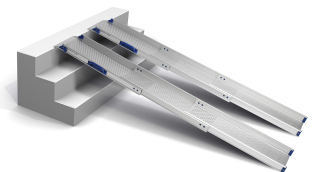

Perfolight-U

*LA FOTO NO CORRESPONDE AL PRODUCTO

- Valoración = 1 (Muy bueno)

Es una rampa ajustable a todas las necesidades. Su sistema telescópico permite encajar exactamente al espacio justo. Su sistema de guías de nylon hacen que su desplazamiento sea suave y silencioso. Gracias a su sistema telescópico y el poco espacio que ocupan son muy recomendadas para el uso y transporte en vehículos privados, ambulancias, furgones, etc.

Peprfolight-U es muy versátil ya que se puede utilizar en cualquier altura y su almacenaje es muy compacto.

Medidas

CUADRO DE MEDIDAS (longitud en cm y peso en kg)

REFERENCIA	DESCRIPCIÓN	LARGO MÍNIMO	LARGO MÁXIMA	ANCHO INTERIOR	PESO	CARGA MÁXIMA (PAR)

U 2/3	TELESCÓPICA	85 CM	199 CM	18 CM	6,5 KG	300 KG
-------	-------------	-------	--------	-------	--------	--------

Precio