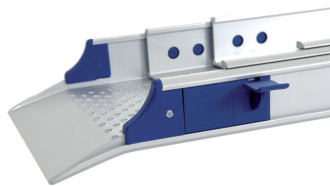

Perfolight-U

*LA FOTO NO CORRESPONDE AL PRODUCTO

- Valoración = 1 (Muy bueno)

Es una rampa ajustable a todas las necesidades. Su sistema telescópico permite encajar exactamente al espacio justo. Su sistema de guías de nylon hacen que su desplazamiento sea suave y silencioso. Gracias a su sistema telescópico y el poco espacio que ocupan son muy recomendadas para el uso y transporte en vehículos privados, ambulancias, furgones, etc.

Peprfolight-U es muy versátil ya que se puede utilizar en cualquier altura y su almacenaje es muy compacto.

Medidas

CUADRO DE MEDIDAS (longitud en cm y peso en kg)

REFERENCIA	DESCRIPCIÓN	LARGO MÍNIMO	LARGO MÁXIMA	ANCHO INTERIOR	PESO	CARGA MÁXIMA (PAR)
------------	-------------	--------------	--------------	----------------	------	--------------------