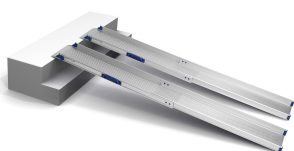

Perfolight-U

*LA FOTO NO CORRESPONDE AL PRODUCTO

- Valoración = 1 (Muy bueno)

Es una rampa ajustable a todas las necesidades. Su sistema telescópico permite encajar exactamente al espacio justo. Su sistema de guías de nylon hacen que su desplazamiento sea suave y silencioso. Gracias a su sistema telescópico y el poco espacio que ocupan son muy recomendadas para el uso y transporte en vehículos privados, ambulancias, furgones, etc.

Peprfolight-U es muy versátil ya que se puede utilizar en cualquier altura y su almacenaje es muy compacto.

Medidas

CUADRO DE MEDIDAS (longitud en cm y peso en kg)

REFERENCIA	DESCRIPCIÓN	LARGO MÍNIMO	LARGO MÁXIMA	ANCHO INTERIOR	PESO	CARGA MÁXIMA (PAR)

U 2/3	TELESCÓPICA	85 CM	199 CM	18 CM	6,5 KG	300 KG
-------	-------------	-------	--------	-------	--------	--------

Precio