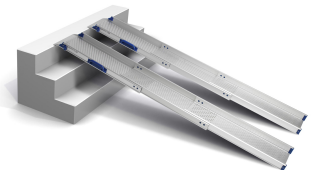

Perfolight-U

*LA FOTO NO CORRESPONDE AL PRODUCTO

- Valoración = 1 (Muy bueno)

Es una rampa ajustable a todas las necesidades. Su sistema telescópico permite encajar exactamente al espacio justo. Su sistema de guías de nylon hacen que su desplazamiento sea suave y silencioso. Gracias a su sistema telescópico y el poco espacio que ocupan son muy recomendadas para el uso y transporte en vehículos privados, ambulancias, furgones, etc.

Peprfolight-U es muy versátil ya que se puede utilizar en cualquier altura y su almacenaje es muy compacto.

Medidas

CUADRO DE MEDIDAS (longitud en cm y peso en kg)

REFERENCIA	DESCRIPCIÓN	LARGO MÍNIMO	LARGO MÁXIMA	ANCHO INTERIOR	PESO	CARGA MÁXIMA (PAR)
------------	-------------	--------------	--------------	----------------	------	--------------------

U 2/3	TELESCÓPICA	85 CM	199 CM	18 CM	6,5 KG	300 KG
-------	-------------	-------	--------	-------	--------	--------

Precio