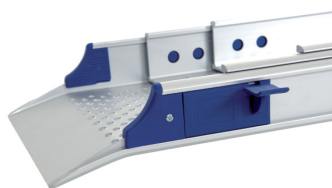

Perfolight-U

*LA FOTO NO CORRESPONDE AL PRODUCTO

- Valoración = 1 (Muy bueno)

Es una rampa ajustable a todas las necesidades. Su sistema telescópico permite encajar exactamente al espacio justo. Su sistema de guías de nylon hacen que su desplazamiento sea suave y silencioso. Gracias a su sistema telescópico y el poco espacio que ocupan son muy recomendadas para el uso y transporte en vehículos privados, ambulancias, furgones, etc.

Peprfolight-U es muy versátil ya que se puede utilizar en cualquier altura y su almacenaje es muy compacto.

Medidas

CUADRO DE MEDIDAS (longitud en cm y peso en kg)

REFERENCIA	DESCRIPCIÓN	LARGO MÍNIMO	LARGO MÁXIMA	ANCHO INTERIOR	PESO	CARGA MÁXIMA (PAR)