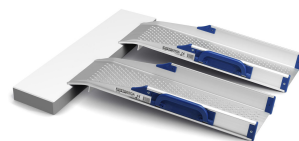

## SENZILLESA I FACILITAT D'ÚS

Perfolight-V és una gama de rampes fixes i plegables. Una solució senzilla per a tot tipus de barreres arquitectòniques, tant en espais privats com per edificis públics, botigues, hotels o restaurants.

És ideal per a superar voreres i petits obstacles, a més d'un emmagatzament compacte.

## Caract. i Espec.

- Desplegat ràpid i senzill.
- Tancament de seguretat.
- La frontissa de plegament permet el pas a través de replans i llistons de portes.

## Models i talles

- V5           Perfolight-V - Rampa fixa de 55 cm (par)
- V10        Perfolight-V - Rampa fixa de 116 cm (par)
- V11        Perfolight-V - Rampa plegable de 110 cm - 55 cm plegada (par)
- V15        Perfolight-V - Rampa plegable de 150 cm - 75 cm plegada (par)
- V20        Perfolight-V - Rampa plegable de 200 cm - 100 cm plegada (par)
- V20/3     Perfolight-V - Rampa plegable de 200 cm - 77 cm plegada (par)
- V30        Perfolight-V - Rampa plegable de 300 cm - 150 cm plegada (par)