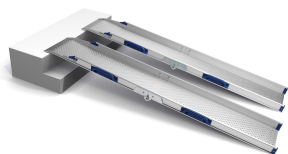

Perfolight-V

SENZILLESA I FACILITAT D'ÚS

Perfolight-V és una gama de rampes fixes i plegables. Una solució senzilla per a tot tipus de barreres arquitectòniques, tant en espais privats com per edificis públics, botigues, hotels o restaurants.

És ideal per a superar voreres i petits obstacles, a més d'un emmagatzament compacte.

Caract. i Espec.

- Desplegat ràpid i senzill.
- Tancament de seguretat.
- La frontissa de plegament permet el pas a través de replans i llistons de portes.

Mesures

QUADRE DE MESSAGES (longitud en cm i pes en kg)

REFERÈNCIA	DESCRIPCIÓ	LLARG MÍN.	LLARG MÁX.	AMPLE INTERN	PES	CARGA MÀXIMA (PAR)
V5	FIXA	55 CM	55 CM	21 CM	1,7 KG	400 KG
V10	FIXA	116 CM	116 CM	21 CM	3,1 KG	400 KG
V11	PLEGABLE	57 CM	110 CM	21 CM	3,6 KG	300 KG
V15	PLEGABLE	76 CM	150 CM	21 CM	4,5 KG	300 KG
V20	PLEGABLE	101 CM	200 CM	21 CM	5,9 KG	250 KG
V20/3	PLEGABLE I TELESCÒPICA	76 CM	201 CM	19 CM	6,6 KG	150 KG
V30	PLEGABLE	101 CM	276 CM	19 CM	8,8 KG	125 KG

Models i talles

- V5 Perfolight-V - Rampa fixa de 55 cm (par)
- V10 Perfolight-V - Rampa fixa de 116 cm (par)
- V11 Perfolight-V - Rampa plegable de 110 cm - 55 cm plegada (par)
- V15 Perfolight-V - Rampa plegable de 150 cm - 75 cm plegada (par)
- V20 Perfolight-V - Rampa plegable de 200 cm - 100 cm plegada (par)
- V20/3 Perfolight-V - Rampa plegable de 200 cm - 77 cm plegada (par)
- V30 Perfolight-V - Rampa plegable de 300 cm - 150 cm plegada (par)