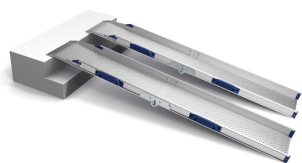

## SENZILLESA I FACILITAT D'ÚS

Perfolight-V és una gama de rampes fixes i plegables. Una solució senzilla per a tot tipus de barreres arquitectòniques, tant en espais privats com per edificis públics, botigues, hotels o restaurants.

És ideal per a superar voreres i petits obstacles, a més d'un emmagatzament compacte.

## Caract. i Espec.

- Desplegat ràpid i senzill.
- Tancament de seguretat.
- La frontissa de plegament permet el pas a través de replans i llistons de portes.

## Models i talles

- V5                   Perfolight-V - Rampa fixa de 55 cm (par)
- V10                 Perfolight-V - Rampa fixa de 116 cm (par)
- V11                 Perfolight-V - Rampa plegable de 110 cm - 55 cm plegada (par)
- V15                 Perfolight-V - Rampa plegable de 150 cm - 75 cm plegada (par)
- V20                 Perfolight-V - Rampa plegable de 200 cm - 100 cm plegada (par)
- V20/3              Perfolight-V - Rampa plegable de 200 cm - 77 cm plegada (par)
- V30                 Perfolight-V - Rampa plegable de 300 cm - 150 cm plegada (par)