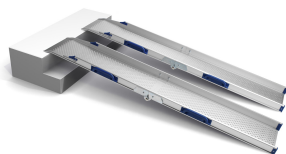

## SENZILLESA I FACILITAT D'ÚS

Perfolight-V és una gama de rampes fixes i plegables. Una solució senzilla per a tot tipus de barreres arquitectòniques, tant en espais privats com per edificis públics, botigues, hotels o restaurants.

És ideal per a superar voreres i petits obstacles, a més d'un emmagatzament compacte.

## Caract. i Espec.

- Desplegat ràpid i senzill.
- Tancament de seguretat.
- La frontissa de plegament permet el pas a través de replans i llindars de portes.

## Models i talles

- V5           Perfolight-V - Rampa fixa de 55 cm (par)
- V10         Perfolight-V - Rampa fixa de 116 cm (par)
- V11         Perfolight-V - Rampa plegable de 110 cm - 55 cm plegada (par)
- V15         Perfolight-V - Rampa plegable de 150 cm - 75 cm plegada (par)
- V20         Perfolight-V - Rampa plegable de 200 cm - 100 cm plegada (par)
- V20/3       Perfolight-V - Rampa plegable de 200 cm - 77 cm plegada (par)
- V30         Perfolight-V - Rampa plegable de 300 cm - 150 cm plegada (par)