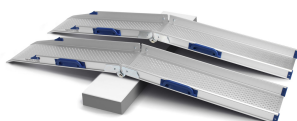

## SENZILLESA I FACILITAT D'ÚS

Perfolight-V és una gama de rampes fixes i plegables. Una solució senzilla per a tot tipus de barreres arquitectòniques, tant en espais privats com per edificis públics, botigues, hotels o restaurants.

És ideal per a superar voreres i petits obstacles, a més d'un emmagatzament compacte.

## Caract. i Espec.

- Desplegat ràpid i senzill.
- Tancament de seguretat.
- La frontissa de plegament permet el pas a través de replans i llistons de portes.

## Models i talles

- V5                   Perfolight-V - Rampa fixa de 55 cm (par)
- V10                 Perfolight-V - Rampa fixa de 116 cm (par)
- V11                 Perfolight-V - Rampa plegable de 110 cm - 55 cm plegada (par)
- V15                 Perfolight-V - Rampa plegable de 150 cm - 75 cm plegada (par)
- V20                 Perfolight-V - Rampa plegable de 200 cm - 100 cm plegada (par)
- V20/3              Perfolight-V - Rampa plegable de 200 cm - 77 cm plegada (par)
- V30                 Perfolight-V - Rampa plegable de 300 cm - 150 cm plegada (par)