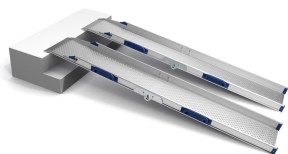

## SENZILLESA I FACILITAT D'ÚS

Perfolight-V és una gama de rampes fixes i plegables. Una solució senzilla per a tot tipus de barreres arquitectòniques, tant en espais privats com per edificis públics, botigues, hotels o restaurants.

És ideal per a superar voreres i petits obstacles, a més d'un emmagatzament compacte.

## Caract. i Espec.

- Desplegat ràpid i senzill.
- Tancament de seguretat.
- La frontissa de plegament permet el pas a través de replans i llistons de portes.

## Models i talles

- V5           Perfolight-V - Rampa fixa de 55 cm (par)
- V10        Perfolight-V - Rampa fixa de 116 cm (par)
- V11        Perfolight-V - Rampa plegable de 110 cm - 55 cm plegada (par)
- V15        Perfolight-V - Rampa plegable de 150 cm - 75 cm plegada (par)
- V20        Perfolight-V - Rampa plegable de 200 cm - 100 cm plegada (par)
- V20/3     Perfolight-V - Rampa plegable de 200 cm - 77 cm plegada (par)
- V30        Perfolight-V - Rampa plegable de 300 cm - 150 cm plegada (par)