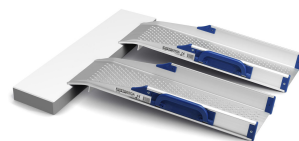

## SENZILLESA I FACILITAT D'ÚS

Perfolight-V és una gama de rampes fixes i plegables. Una solució senzilla per a tot tipus de barreres arquitectòniques, tant en espais privats com per edificis públics, botigues, hotels o restaurants.

És ideal per a superar voreres i petits obstacles, a més d'un emmagatzament compacte.

## Caract. i Espec.

- Desplegat ràpid i senzill.
- Tancament de seguretat.
- La frontissa de plegament permet el pas a través de replans i llindars de portes.

## Models i talles

- V5           Perfolight-V - Rampa fixa de 55 cm (par)
- V10         Perfolight-V - Rampa fixa de 116 cm (par)
- V11         Perfolight-V - Rampa plegable de 110 cm - 55 cm plegada (par)
- V15         Perfolight-V - Rampa plegable de 150 cm - 75 cm plegada (par)
- V20         Perfolight-V - Rampa plegable de 200 cm - 100 cm plegada (par)
- V20/3       Perfolight-V - Rampa plegable de 200 cm - 77 cm plegada (par)
- V30         Perfolight-V - Rampa plegable de 300 cm - 150 cm plegada (par)