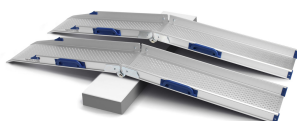

## SENZILLESA I FACILITAT D'ÚS

Perfolight-V és una gama de rampes fixes i plegables. Una solució senzilla per a tot tipus de barreres arquitectòniques, tant en espais privats com per edificis públics, botigues, hotels o restaurants.

És ideal per a superar voreres i petits obstacles, a més d'un emmagatzament compacte.

## Caract. i Espec.

- Desplegat ràpid i senzill.
- Tancament de seguretat.
- La frontissa de plegament permet el pas a través de replans i llindars de portes.

## Models i talles

- V5           Perfolight-V - Rampa fixa de 55 cm (par)
- V10         Perfolight-V - Rampa fixa de 116 cm (par)
- V11         Perfolight-V - Rampa plegable de 110 cm - 55 cm plegada (par)
- V15         Perfolight-V - Rampa plegable de 150 cm - 75 cm plegada (par)
- V20         Perfolight-V - Rampa plegable de 200 cm - 100 cm plegada (par)
- V20/3       Perfolight-V - Rampa plegable de 200 cm - 77 cm plegada (par)
- V30         Perfolight-V - Rampa plegable de 300 cm - 150 cm plegada (par)