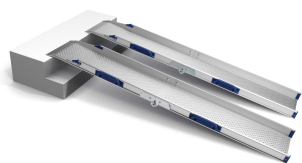

## SENZILLESA I FACILITAT D'ÚS

Perfolight-V és una gama de rampes fixes i plegables. Una solució senzilla per a tot tipus de barreres arquitectòniques, tant en espais privats com per edificis públics, botigues, hotels o restaurants.

És ideal per a superar voreres i petits obstacles, a més d'un emmagatzament compacte.

## Caract. i Espec.

- Desplegat ràpid i senzill.
- Tancament de seguretat.
- La frontissa de plegament permet el pas a través de replans i llistons de portes.

## Models i talles

- V5           Perfolight-V - Rampa fixa de 55 cm (par)
- V10        Perfolight-V - Rampa fixa de 116 cm (par)
- V11        Perfolight-V - Rampa plegable de 110 cm - 55 cm plegada (par)
- V15        Perfolight-V - Rampa plegable de 150 cm - 75 cm plegada (par)
- V20        Perfolight-V - Rampa plegable de 200 cm - 100 cm plegada (par)
- V20/3     Perfolight-V - Rampa plegable de 200 cm - 77 cm plegada (par)
- V30        Perfolight-V - Rampa plegable de 300 cm - 150 cm plegada (par)