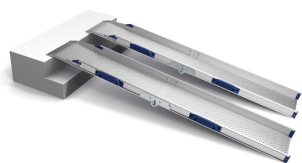

Perfolight-V

SENZILLESA I FACILITAT D'ÚS

Perfolight-V és una gama de rampes fixes i plegables. Una solució senzilla per a tot tipus de barreres arquitectòniques, tant en espais privats com per edificis públics, botigues, hotels o restaurants.

És ideal per a superar voreres i petits obstacles, a més d'un emmagatzament compacte.

Caract. i Espec.

- Desplegat ràpid i senzill.
- Tancament de seguretat.
- La frontissa de plegament permet el pas a través de replans i llistons de portes.

Mesures

QUADRE DE MESSAGES (longitud en cm i pes en kg)

REFERÈNCIA	DESCRIPCIÓ	LLARG MÍN.	LLARG MÁX.	AMPLE INTERN	PES	CARGA MÀXIMA (PAR)
V5	FIXA	55 CM	55 CM	21 CM	1,7 KG	400 KG
V10	FIXA	116 CM	116 CM	21 CM	3,1 KG	400 KG
V11	PLEGABLE	57 CM	110 CM	21 CM	3,6 KG	300 KG
V15	PLEGABLE	76 CM	150 CM	21 CM	4,5 KG	300 KG
V20	PLEGABLE	101 CM	200 CM	21 CM	5,9 KG	250 KG
V20/3	PLEGABLE I TELESCÒPICA	76 CM	201 CM	19 CM	6,6 KG	150 KG
V30	PLEGABLE	101 CM	276 CM	19 CM	8,8 KG	125 KG

Models i talles

- V5 Perfolight-V - Rampa fixa de 55 cm (par)
- V10 Perfolight-V - Rampa fixa de 116 cm (par)
- V11 Perfolight-V - Rampa plegable de 110 cm - 55 cm plegada (par)
- V15 Perfolight-V - Rampa plegable de 150 cm - 75 cm plegada (par)
- V20 Perfolight-V - Rampa plegable de 200 cm - 100 cm plegada (par)
- V20/3 Perfolight-V - Rampa plegable de 200 cm - 77 cm plegada (par)
- V30 Perfolight-V - Rampa plegable de 300 cm - 150 cm plegada (par)