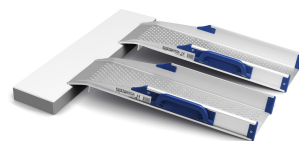

## SENZILLESA I FACILITAT D'ÚS

Perfolight-V és una gama de rampes fixes i plegables. Una solució senzilla per a tot tipus de barreres arquitectòniques, tant en espais privats com per edificis públics, botigues, hotels o restaurants.

És ideal per a superar voreres i petits obstacles, a més d'un emmagatzament compacte.

## Caract. i Espec.

- Desplegat ràpid i senzill.
- Tancament de seguretat.
- La frontissa de plegament permet el pas a través de replans i llistons de portes.

## Models i talles

- V5                   Perfolight-V - Rampa fixa de 55 cm (par)
- V10                 Perfolight-V - Rampa fixa de 116 cm (par)
- V11                 Perfolight-V - Rampa plegable de 110 cm - 55 cm plegada (par)
- V15                 Perfolight-V - Rampa plegable de 150 cm - 75 cm plegada (par)
- V20                 Perfolight-V - Rampa plegable de 200 cm - 100 cm plegada (par)
- V20/3              Perfolight-V - Rampa plegable de 200 cm - 77 cm plegada (par)
- V30                 Perfolight-V - Rampa plegable de 300 cm - 150 cm plegada (par)