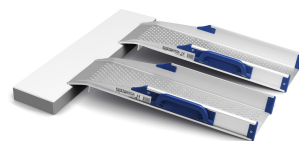

Perfolight-V

SENZILLESA I FACILITAT D'ÚS

Perfolight-V és una gama de rampes fixes i plegables. Una solució senzilla per a tot tipus de barreres arquitectòniques, tant en espais privats com per edificis públics, botigues, hotels o restaurants.

És ideal per a superar voreres i petits obstacles, a més d'un emmagatzament compacte.

Caract. i Espec.

- Desplegat ràpid i senzill.
- Tancament de seguretat.
- La frontissa de plegament permet el pas a través de replans i llistons de portes.

Mesures

QUADRE DE MESSAGES (longitud en cm i pes en kg)

REFERÈNCIA	DESCRIPCIÓ	LLARG MÍN.	LLARG MÁX.	AMPLE INTERN	PES	CARGA MÀXIMA (PAR)
V5	FIXA	55 CM	55 CM	21 CM	1,7 KG	400 KG
V10	FIXA	116 CM	116 CM	21 CM	3,1 KG	400 KG
V11	PLEGABLE	57 CM	110 CM	21 CM	3,6 KG	300 KG
V15	PLEGABLE	76 CM	150 CM	21 CM	4,5 KG	300 KG
V20	PLEGABLE	101 CM	200 CM	21 CM	5,9 KG	250 KG
V20/3	PLEGABLE I TELESCÒPICA	76 CM	201 CM	19 CM	6,6 KG	150 KG
V30	PLEGABLE	101 CM	276 CM	19 CM	8,8 KG	125 KG

Models i talles

- V5 Perfolight-V - Rampa fixa de 55 cm (par)
- V10 Perfolight-V - Rampa fixa de 116 cm (par)
- V11 Perfolight-V - Rampa plegable de 110 cm - 55 cm plegada (par)
- V15 Perfolight-V - Rampa plegable de 150 cm - 75 cm plegada (par)
- V20 Perfolight-V - Rampa plegable de 200 cm - 100 cm plegada (par)
- V20/3 Perfolight-V - Rampa plegable de 200 cm - 77 cm plegada (par)
- V30 Perfolight-V - Rampa plegable de 300 cm - 150 cm plegada (par)