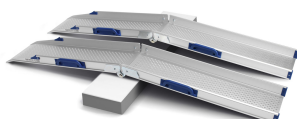

## SENZILLESA I FACILITAT D'ÚS

Perfolight-V és una gama de rampes fixes i plegables. Una solució senzilla per a tot tipus de barreres arquitectòniques, tant en espais privats com per edificis públics, botigues, hotels o restaurants.

És ideal per a superar voreres i petits obstacles, a més d'un emmagatzament compacte.

## Caract. i Espec.

- Desplegat ràpid i senzill.
- Tancament de seguretat.
- La frontissa de plegament permet el pas a través de replans i llistons de portes.

## Models i talles

- V5           Perfolight-V - Rampa fixa de 55 cm (par)
- V10        Perfolight-V - Rampa fixa de 116 cm (par)
- V11        Perfolight-V - Rampa plegable de 110 cm - 55 cm plegada (par)
- V15        Perfolight-V - Rampa plegable de 150 cm - 75 cm plegada (par)
- V20        Perfolight-V - Rampa plegable de 200 cm - 100 cm plegada (par)
- V20/3     Perfolight-V - Rampa plegable de 200 cm - 77 cm plegada (par)
- V30        Perfolight-V - Rampa plegable de 300 cm - 150 cm plegada (par)