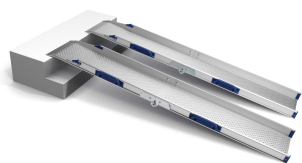

## SENZILLESA I FACILITAT D'ÚS

Perfolight-V és una gama de rampes fixes i plegables. Una solució senzilla per a tot tipus de barreres arquitectòniques, tant en espais privats com per edificis públics, botigues, hotels o restaurants.

És ideal per a superar voreres i petits obstacles, a més d'un emmagatzament compacte.

## Caract. i Espec.

- Desplegat ràpid i senzill.
- Tancament de seguretat.
- La frontissa de plegament permet el pas a través de replans i llindars de portes.

## Models i talles

- V5           Perfolight-V - Rampa fixa de 55 cm (par)
- V10         Perfolight-V - Rampa fixa de 116 cm (par)
- V11         Perfolight-V - Rampa plegable de 110 cm - 55 cm plegada (par)
- V15         Perfolight-V - Rampa plegable de 150 cm - 75 cm plegada (par)
- V20         Perfolight-V - Rampa plegable de 200 cm - 100 cm plegada (par)
- V20/3       Perfolight-V - Rampa plegable de 200 cm - 77 cm plegada (par)
- V30         Perfolight-V - Rampa plegable de 300 cm - 150 cm plegada (par)