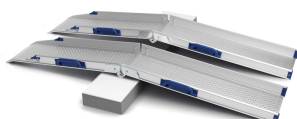

Perfolight-V

SENZILLESA I FACILITAT D'ÚS

Perfolight-V és una gama de rampes fixes i plegables. Una solució senzilla per a tot tipus de barreres arquitectòniques, tant en espais privats com per edificis públics, botigues, hotels o restaurants.

És ideal per a superar voreres i petits obstacles, a més d'un emmagatzament compacte.

Caract. i Espec.

- Desplegat ràpid i senzill.
- Tancament de seguretat.
- La frontissa de plegament permet el pas a través de replans i llistons de portes.

Mesures

QUADRE DE MESSAGES (longitud en cm i pes en kg)

REFERÈNCIA	DESCRIPCIÓ	LLARG MÍN.	LLARG MÁX.	AMPLE INTERN	PES	CARGA MÀXIMA (PAR)
V5	FIXA	55 CM	55 CM	21 CM	1,7 KG	400 KG
V10	FIXA	116 CM	116 CM	21 CM	3,1 KG	400 KG
V11	PLEGABLE	57 CM	110 CM	21 CM	3,6 KG	300 KG
V15	PLEGABLE	76 CM	150 CM	21 CM	4,5 KG	300 KG
V20	PLEGABLE	101 CM	200 CM	21 CM	5,9 KG	250 KG
V20/3	PLEGABLE I TELESCÒPICA	76 CM	201 CM	19 CM	6,6 KG	150 KG
V30	PLEGABLE	101 CM	276 CM	19 CM	8,8 KG	125 KG

Models i talles

- V5 Perfolight-V - Rampa fixa de 55 cm (par)
- V10 Perfolight-V - Rampa fixa de 116 cm (par)
- V11 Perfolight-V - Rampa plegable de 110 cm - 55 cm plegada (par)
- V15 Perfolight-V - Rampa plegable de 150 cm - 75 cm plegada (par)
- V20 Perfolight-V - Rampa plegable de 200 cm - 100 cm plegada (par)
- V20/3 Perfolight-V - Rampa plegable de 200 cm - 77 cm plegada (par)
- V30 Perfolight-V - Rampa plegable de 300 cm - 150 cm plegada (par)