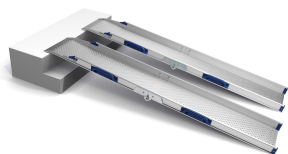

## SENZILLESA I FACILITAT D'ÚS

Perfolight-V és una gama de rampes fixes i plegables. Una solució senzilla per a tot tipus de barreres arquitectòniques, tant en espais privats com per edificis públics, botigues, hotels o restaurants.

És ideal per a superar voreres i petits obstacles, a més d'un emmagatzament compacte.

## Caract. i Espec.

- Desplegat ràpid i senzill.
- Tancament de seguretat.
- La frontissa de plegament permet el pas a través de replans i llistons de portes.

## Models i talles

- V5                   Perfolight-V - Rampa fixa de 55 cm (par)
- V10                 Perfolight-V - Rampa fixa de 116 cm (par)
- V11                 Perfolight-V - Rampa plegable de 110 cm - 55 cm plegada (par)
- V15                 Perfolight-V - Rampa plegable de 150 cm - 75 cm plegada (par)
- V20                 Perfolight-V - Rampa plegable de 200 cm - 100 cm plegada (par)
- V20/3              Perfolight-V - Rampa plegable de 200 cm - 77 cm plegada (par)
- V30                 Perfolight-V - Rampa plegable de 300 cm - 150 cm plegada (par)