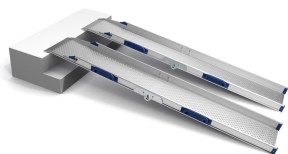

Perfolight-V

SENCILLEZ Y SIMPLICIDAD EN USO

Perfolight-V es una gama de rampas fijas y plegables. Una solución sencilla para todo tipo de barreras arquitectónicas, tanto para espacios privados como para edificios públicos, tiendas, hoteles o restaurantes.

Es ideal para bordillos y pequeños obstáculos además de un almacenaje compacto.

Caract. y Espec.

- Desplegado rápido y sencillo.
- Cierre de seguridad.
- La bisagra de pliegue le permite el paso a través de rellanos o umbrales de puertas.

Medidas

CUADRO DE MEDIDAS (longitud en cm y peso en kg)

REFERENCIA	DESCRIPCIÓN	LARGO MÍN.	LARGO MÁX.	ANCHO INTERNO	PESO	CARGA MÁXIMA (PAR)
V5	FIJA	55 CM	55 CM	21 CM	1,7 KG	400 KG
V10	FIJA	116 CM	116 CM	21 CM	3,1 KG	400 KG
V11	PLEGABLE	57 CM	110 CM	21 CM	3,6 KG	300 KG
V15	PLEGABLE	76 CM	150 CM	21 CM	4,5 KG	300 KG
V20	PLEGABLE	101 CM	200 CM	21 CM	5,9 KG	250 KG
V20/3	PLEGABLE Y TELESCÓPICA	76 CM	201 CM	19 CM	6,6 KG	150 KG
V30	PLEGABLE	101 CM	276 CM	19 CM	8,8 KG	125 KG

Modelos y tallas

- V5 Perfolight-V - Rampa fija de 55 cm (par)
- V10 Perfolight-V - Rampa fija de 116 cm (par)
- V11 Perfolight-V - Rampa plegable de 110 cm - 55 cm plegada (par)
- V15 Perfolight-V - Rampa plegable de 150 cm - 75 cm plegada (par)
- V20 Perfolight-V - Rampa plegable de 200 cm - 100 cm plegada (par)
- V20/3 Perfolight-V - Rampa plegable de 200 cm - 77 cm plegada (par)
- V30 Perfolight-V - Rampa plegable de 300 cm - 150 cm plegada (par)