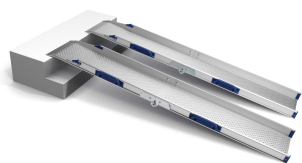

Perfolight-V

SENCILLEZ Y SIMPLICIDAD EN USO

Perfolight-V es una gama de rampas fijas y plegables. Una solución sencilla para todo tipo de barreras arquitectónicas, tanto para espacios privados como para edificios públicos, tiendas, hoteles o restaurantes.

Es ideal para bordillos y pequeños obstáculos además de un almacenaje compacto.

Caract. y Espec.

- Desplegado rápido y sencillo.
- Cierre de seguridad.
- La bisagra de pliegue le permite el paso a través de rellanos o umbrales de puertas.

Medidas

CUADRO DE MEDIDAS (longitud en cm y peso en kg)

REFERENCIA	DESCRIPCIÓN	LARGO MÍN.	LARGO MÁX.	ANCHO INTERNO	PESO	CARGA MÁXIMA (PAR)
V5	FIJA	55 CM	55 CM	21 CM	1,7 KG	400 KG
V10	FIJA	116 CM	116 CM	21 CM	3,1 KG	400 KG
V11	PLEGABLE	57 CM	110 CM	21 CM	3,6 KG	300 KG
V15	PLEGABLE	76 CM	150 CM	21 CM	4,5 KG	300 KG
V20	PLEGABLE	101 CM	200 CM	21 CM	5,9 KG	250 KG
V20/3	PLEGABLE Y TELESCÓPICA	76 CM	201 CM	19 CM	6,6 KG	150 KG
V30	PLEGABLE	101 CM	276 CM	19 CM	8,8 KG	125 KG

Modelos y tallas

- V5 Perfolight-V - Rampa fija de 55 cm (par)
- V10 Perfolight-V - Rampa fija de 116 cm (par)
- V11 Perfolight-V - Rampa plegable de 110 cm - 55 cm plegada (par)
- V15 Perfolight-V - Rampa plegable de 150 cm - 75 cm plegada (par)
- V20 Perfolight-V - Rampa plegable de 200 cm - 100 cm plegada (par)
- V20/3 Perfolight-V - Rampa plegable de 200 cm - 77 cm plegada (par)
- V30 Perfolight-V - Rampa plegable de 300 cm - 150 cm plegada (par)