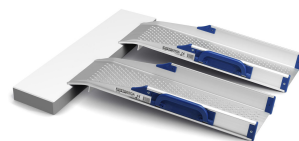

Perfolight-V

SENCILLEZ Y SIMPLICIDAD EN USO

Perfolight-V es una gama de rampas fijas y plegables. Una solución sencilla para todo tipo de barreras arquitectónicas, tanto para espacios privados como para edificios públicos, tiendas, hoteles o restaurantes.

Es ideal para bordillos y pequeños obstáculos además de un almacenaje compacto.

Caract. y Espec.

- Desplegado rápido y sencillo.
- Cierre de seguridad.
- La bisagra de pliegue le permite el paso a través de rellanos o umbrales de puertas.

Medidas

CUADRO DE MEDIDAS (longitud en cm y peso en kg)

REFERENCIA	DESCRIPCIÓN	LARGO MÍN.	LARGO MÁX.	ANCHO INTERNO	PESO	CARGA MÁXIMA (PAR)
V5	FIJA	55 CM	55 CM	21 CM	1,7 KG	400 KG
V10	FIJA	116 CM	116 CM	21 CM	3,1 KG	400 KG
V11	PLEGABLE	57 CM	110 CM	21 CM	3,6 KG	300 KG
V15	PLEGABLE	76 CM	150 CM	21 CM	4,5 KG	300 KG
V20	PLEGABLE	101 CM	200 CM	21 CM	5,9 KG	250 KG
V20/3	PLEGABLE Y TELESCÓPICA	76 CM	201 CM	19 CM	6,6 KG	150 KG
V30	PLEGABLE	101 CM	276 CM	19 CM	8,8 KG	125 KG

Modelos y tallas

- V5 Perfolight-V - Rampa fija de 55 cm (par)
- V10 Perfolight-V - Rampa fija de 116 cm (par)
- V11 Perfolight-V - Rampa plegable de 110 cm - 55 cm plegada (par)
- V15 Perfolight-V - Rampa plegable de 150 cm - 75 cm plegada (par)
- V20 Perfolight-V - Rampa plegable de 200 cm - 100 cm plegada (par)
- V20/3 Perfolight-V - Rampa plegable de 200 cm - 77 cm plegada (par)
- V30 Perfolight-V - Rampa plegable de 300 cm - 150 cm plegada (par)