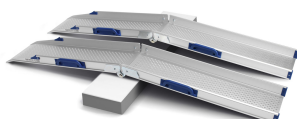

Perfolight-V

SENCILLEZ Y SIMPLICIDAD EN USO

Perfolight-V es una gama de rampas fijas y plegables. Una solución sencilla para todo tipo de barreras arquitectónicas, tanto para espacios privados como para edificios públicos, tiendas, hoteles o restaurantes.

Es ideal para bordillos y pequeños obstáculos además de un almacenaje compacto.

Caract. y Espec.

- Desplegado rápido y sencillo.
- Cierre de seguridad.
- La bisagra de pliegue le permite el paso a través de rellanos o umbrales de puertas.

Modelos y tallas

- V5 Perfolight-V - Rampa fija de 55 cm (par)
- V10 Perfolight-V - Rampa fija de 116 cm (par)
- V11 Perfolight-V - Rampa plegable de 110 cm - 55 cm plegada (par)
- V15 Perfolight-V - Rampa plegable de 150 cm - 75 cm plegada (par)
- V20 Perfolight-V - Rampa plegable de 200 cm - 100 cm plegada (par)
- V20/3 Perfolight-V - Rampa plegable de 200 cm - 77 cm plegada (par)
- V30 Perfolight-V - Rampa plegable de 300 cm - 150 cm plegada (par)