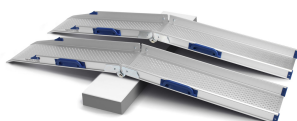

Perfolight-V

SENCILLEZ Y SIMPLICIDAD EN USO

Perfolight-V es una gama de rampas fijas y plegables. Una solución sencilla para todo tipo de barreras arquitectónicas, tanto para espacios privados como para edificios públicos, tiendas, hoteles o restaurantes.

Es ideal para bordillos y pequeños obstáculos además de un almacenaje compacto.

Caract. y Espec.

- Desplegado rápido y sencillo.
- Cierre de seguridad.
- La bisagra de pliegue le permite el paso a través de rellanos o umbrales de puertas.

Medidas

CUADRO DE MEDIDAS (longitud en cm y peso en kg)

REFERENCIA	DESCRIPCIÓN	LARGO MÍN.	LARGO MÁX.	ANCHO INTERNO	PESO	CARGA MÁXIMA (PAR)
V5	FIJA	55 CM	55 CM	21 CM	1,7 KG	400 KG
V10	FIJA	116 CM	116 CM	21 CM	3,1 KG	400 KG
V11	PLEGABLE	57 CM	110 CM	21 CM	3,6 KG	300 KG
V15	PLEGABLE	76 CM	150 CM	21 CM	4,5 KG	300 KG
V20	PLEGABLE	101 CM	200 CM	21 CM	5,9 KG	250 KG
V20/3	PLEGABLE Y TELESCÓPICA	76 CM	201 CM	19 CM	6,6 KG	150 KG
V30	PLEGABLE	101 CM	276 CM	19 CM	8,8 KG	125 KG

Modelos y tallas

- V5 Perfolight-V - Rampa fija de 55 cm (par)
- V10 Perfolight-V - Rampa fija de 116 cm (par)
- V11 Perfolight-V - Rampa plegable de 110 cm - 55 cm plegada (par)
- V15 Perfolight-V - Rampa plegable de 150 cm - 75 cm plegada (par)
- V20 Perfolight-V - Rampa plegable de 200 cm - 100 cm plegada (par)
- V20/3 Perfolight-V - Rampa plegable de 200 cm - 77 cm plegada (par)
- V30 Perfolight-V - Rampa plegable de 300 cm - 150 cm plegada (par)