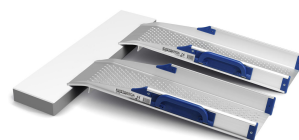

Perfolight-V

*LA FOTO NO CORRESPONDE AL PRODUCTO

- **Diferents unitats en diferents mides**

- **Valoración = 1 (Molt bo)**

Perfolight-V és una gama de rampes fixes i plegables. Una solució senzilla per a tot tipus de barreres arquitectòniques, tant en espais privats com per edificis públics, botigues, hotels o restaurants.

És ideal per a superar voreres i petits obstacles, a més d'un emmagatzament compacte.

Mesures

QUADRE DE MESURES (longitud en cm i pes en kg)

REFERÈNCIA	DESCRIPCIÓ	LLARG MÍN.	LLARG MÁX.	AMPLE INTERN	PES	CARGA MÀXIMA (PAR)
V5	FIXA	55 CM	55 CM	21 CM	1,7 KG	400 KG
V15	PLEGABLE	76 CM	150 CM	21 CM	4,5 KG	300 KG