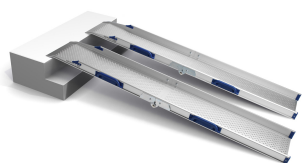

## \*LA FOTO NO CORRESPONDE AL PRODUCTO

- **Diferents unitats en diferents mides**

- **Valoración = 1 (Molt bo)**

Perfolight-V és una gama de rampes fixes i plegables. Una solució senzilla per a tot tipus de barreres arquitectòniques, tant en espais privats com per edificis públics, botigues, hotels o restaurants.

És ideal per a superar voreres i petits obstacles, a més d'un emmagatzament compacte.

## Mesures

QUADRE DE MESURES (longitud en cm i pes en kg)

REFERÈNCIA	DESCRIPCIÓ	LLARG MÍN.	LLARG MÁX.	AMPLE INTERN	PES	CARGA MÀXIMA (PAR)
V5	FIXA	55 CM	55 CM	21 CM	1,7 KG	400 KG
V15	PLEGABLE	76 CM	150 CM	21 CM	4,5 KG	300 KG