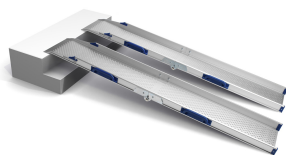

## \*LA FOTO NO CORRESPONDE AL PRODUCTO

- **Diferents unitats en diferents mides**

- **Valoración = 1 (Molt bo)**

Perfolight-V és una gama de rampes fixes i plegables. Una solució senzilla per a tot tipus de barreres arquitectòniques, tant en espais privats com per edificis públics, botigues, hotels o restaurants.

És ideal per a superar voreres i petits obstacles, a més d'un emmagatzament compacte.

## Mesures

QUADRE DE MESURES (longitud en cm i pes en kg)

REFERÈNCIA	DESCRIPCIÓ	LLARG MÍN.	LLARG MÁX.	AMPLE INTERN	PES	CARGA MÀXIMA (PAR)
V5	FIXA	55 CM	55 CM	21 CM	1,7 KG	400 KG
V15	PLEGABLE	76 CM	150 CM	21 CM	4,5 KG	300 KG