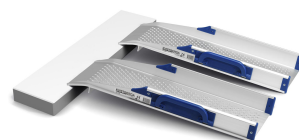

## \*LA FOTO NO CORRESPONDE AL PRODUCTO

- **Diferents unitats en diferents mides**

- **Valoración = 1 (Molt bo)**

Perfolight-V és una gama de rampes fixes i plegables. Una solució senzilla per a tot tipus de barreres arquitectòniques, tant en espais privats com per edificis públics, botigues, hotels o restaurants.

És ideal per a superar voreres i petits obstacles, a més d'un emmagatzament compacte.

## Mesures

QUADRE DE MESURES (longitud en cm i pes en kg)

REFERÈNCIA	DESCRIPCIÓ	LLARG MÍN.	LLARG MÁX.	AMPLE INTERN	PES	CARGA MÀXIMA (PAR)
V5	FIXA	55 CM	55 CM	21 CM	1,7 KG	400 KG
V15	PLEGABLE	76 CM	150 CM	21 CM	4,5 KG	300 KG