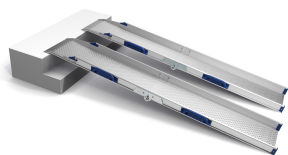

Perfolight-V

***LA FOTO NO CORRESPONDE AL PRODUCTO**

- **Diferents unitats en diferents mides**

- **Valoración = 1 (Molt bo)**

Perfolight-V és una gama de rampes fixes i plegables. Una solució senzilla per a tot tipus de barreres arquitectòniques, tant en espais privats com per edificis públics, botigues, hotels o restaurants.

És ideal per a superar voreres i petits obstacles, a més d'un emmagatzament compacte.

Mesures

QUADRE DE MESURES (longitud en cm i pes en kg)

REFERÈNCIA	DESCRIPCIÓ	LLARG MÍN.	LLARG MÁX.	AMPLE INTERN	PES	CARGA MÀXIMA (PAR)
V5	FIXA	55 CM	55 CM	21 CM	1,7 KG	400 KG
V15	PLEGABLE	76 CM	150 CM	21 CM	4,5 KG	300 KG