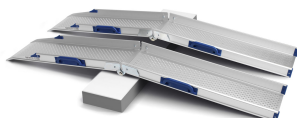

Perfolight-V

*LA FOTO NO CORRESPONDE AL PRODUCTO

- **Diferents unitats en diferents mides**

- **Valoración = 1 (Molt bo)**

Perfolight-V és una gama de rampes fixes i plegables. Una solució senzilla per a tot tipus de barreres arquitectòniques, tant en espais privats com per edificis públics, botigues, hotels o restaurants.

És ideal per a superar voreres i petits obstacles, a més d'un emmagatzament compacte.

Mesures

QUADRE DE MESURES (longitud en cm i pes en kg)

REFERÈNCIA	DESCRIPCIÓ	LLARG MÍN.	LLARG MÁX.	AMPLE INTERN	PES	CARGA MÀXIMA (PAR)
V5	FIXA	55 CM	55 CM	21 CM	1,7 KG	400 KG
V15	PLEGABLE	76 CM	150 CM	21 CM	4,5 KG	300 KG