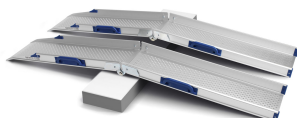

Perfolight-V

***LA FOTO NO CORRESPONDE AL PRODUCTO**

- **Diferents unitats en diferents mides**

- **Valoración = 1 (Molt bo)**

Perfolight-V és una gama de rampes fixes i plegables. Una solució senzilla per a tot tipus de barreres arquitectòniques, tant en espais privats com per edificis públics, botigues, hotels o restaurants.

És ideal per a superar voreres i petits obstacles, a més d'un emmagatzament compacte.

Mesures

QUADRE DE MESURES (longitud en cm i pes en kg)

REFERÈNCIA	DESCRIPCIÓ	LLARG MÍN.	LLARG MÁX.	AMPLE INTERN	PES	CARGA MÀXIMA (PAR)
V5	FIXA	55 CM	55 CM	21 CM	1,7 KG	400 KG
V15	PLEGABLE	76 CM	150 CM	21 CM	4,5 KG	300 KG