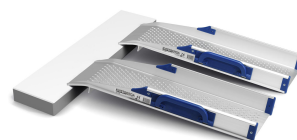

Perfolight-V

*LA FOTO NO CORRESPONDE AL PRODUCTO

- **Diferents unitats en diferents mides**

- **Valoración = 1 (Molt bo)**

Perfolight-V és una gama de rampes fixes i plegables. Una solució senzilla per a tot tipus de barreres arquitectòniques, tant en espais privats com per edificis públics, botigues, hotels o restaurants.

És ideal per a superar voreres i petits obstacles, a més d'un emmagatzament compacte.

Mesures

QUADRE DE MESURES (longitud en cm i pes en kg)

REFERÈNCIA	DESCRIPCIÓ	LLARG MÍN.	LLARG MÁX.	AMPLE INTERN	PES	CARGA MÀXIMA (PAR)
V5	FIXA	55 CM	55 CM	21 CM	1,7 KG	400 KG
V15	PLEGABLE	76 CM	150 CM	21 CM	4,5 KG	300 KG