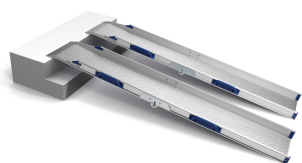

Perfolight-V

***LA FOTO NO CORRESPONDE AL PRODUCTO**

- **Diferents unitats en diferents mides**

- **Valoración = 1 (Molt bo)**

Perfolight-V és una gama de rampes fixes i plegables. Una solució senzilla per a tot tipus de barreres arquitectòniques, tant en espais privats com per edificis públics, botigues, hotels o restaurants.

És ideal per a superar voreres i petits obstacles, a més d'un emmagatzament compacte.

Mesures

QUADRE DE MESURES (longitud en cm i pes en kg)

REFERÈNCIA	DESCRIPCIÓ	LLARG MÍN.	LLARG MÁX.	AMPLE INTERN	PES	CARGA MÀXIMA (PAR)
V5	FIXA	55 CM	55 CM	21 CM	1,7 KG	400 KG
V15	PLEGABLE	76 CM	150 CM	21 CM	4,5 KG	300 KG