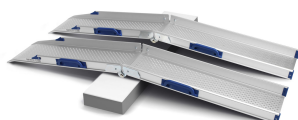

Perfolight-V

*LA FOTO NO CORRESPONDE AL PRODUCTO

- **Diferents unitats en diferents mides**

- **Valoración = 1 (Molt bo)**

Perfolight-V és una gama de rampes fixes i plegables. Una solució senzilla per a tot tipus de barreres arquitectòniques, tant en espais privats com per edificis públics, botigues, hotels o restaurants.

És ideal per a superar voreres i petits obstacles, a més d'un emmagatzament compacte.

Mesures

QUADRE DE MESURES (longitud en cm i pes en kg)

REFERÈNCIA	DESCRIPCIÓ	LLARG MÍN.	LLARG MÁX.	AMPLE INTERN	PES	CARGA MÀXIMA (PAR)
V5	FIXA	55 CM	55 CM	21 CM	1,7 KG	400 KG
V15	PLEGABLE	76 CM	150 CM	21 CM	4,5 KG	300 KG