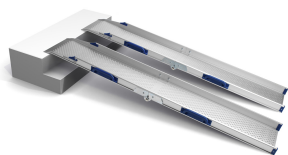

Perfolight-V

*LA FOTO NO CORRESPONDE AL PRODUCTO

- **Diferents unitats en diferents mides**

- **Valoración = 1 (Molt bo)**

Perfolight-V és una gama de rampes fixes i plegables. Una solució senzilla per a tot tipus de barreres arquitectòniques, tant en espais privats com per edificis públics, botigues, hotels o restaurants.

És ideal per a superar voreres i petits obstacles, a més d'un emmagatzament compacte.

Mesures

QUADRE DE MESURES (longitud en cm i pes en kg)

REFERÈNCIA	DESCRIPCIÓ	LLARG MÍN.	LLARG MÁX.	AMPLE INTERN	PES	CARGA MÀXIMA (PAR)
V5	FIXA	55 CM	55 CM	21 CM	1,7 KG	400 KG
V15	PLEGABLE	76 CM	150 CM	21 CM	4,5 KG	300 KG