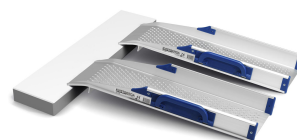

Perfolight-V

***LA FOTO NO CORRESPONDE AL PRODUCTO**

- **Diferents unitats en diferents mides**

- **Valoración = 1 (Molt bo)**

Perfolight-V és una gama de rampes fixes i plegables. Una solució senzilla per a tot tipus de barreres arquitectòniques, tant en espais privats com per edificis públics, botigues, hotels o restaurants.

És ideal per a superar voreres i petits obstacles, a més d'un emmagatzament compacte.

Mesures

QUADRE DE MESURES (longitud en cm i pes en kg)

REFERÈNCIA	DESCRIPCIÓ	LLARG MÍN.	LLARG MÁX.	AMPLE INTERN	PES	CARGA MÀXIMA (PAR)
V5	FIXA	55 CM	55 CM	21 CM	1,7 KG	400 KG
V15	PLEGABLE	76 CM	150 CM	21 CM	4,5 KG	300 KG