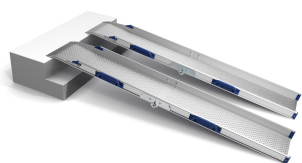

Perfolight-V

*LA FOTO NO CORRESPONDE AL PRODUCTO

- **Diferents unitats en diferents mides**

- **Valoración = 1 (Molt bo)**

Perfolight-V és una gama de rampes fixes i plegables. Una solució senzilla per a tot tipus de barreres arquitectòniques, tant en espais privats com per edificis públics, botigues, hotels o restaurants.

És ideal per a superar voreres i petits obstacles, a més d'un emmagatzament compacte.

Mesures

QUADRE DE MESURES (longitud en cm i pes en kg)

REFERÈNCIA	DESCRIPCIÓ	LLARG MÍN.	LLARG MÁX.	AMPLE INTERN	PES	CARGA MÀXIMA (PAR)
V5	FIXA	55 CM	55 CM	21 CM	1,7 KG	400 KG
V15	PLEGABLE	76 CM	150 CM	21 CM	4,5 KG	300 KG