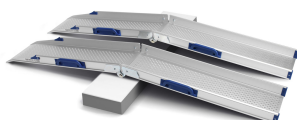

## \*LA FOTO NO CORRESPONDE AL PRODUCTO

- **Diferents unitats en diferents mides**

- **Valoración = 1 (Molt bo)**

Perfolight-V és una gama de rampes fixes i plegables. Una solució senzilla per a tot tipus de barreres arquitectòniques, tant en espais privats com per edificis públics, botigues, hotels o restaurants.

És ideal per a superar voreres i petits obstacles, a més d'un emmagatzament compacte.