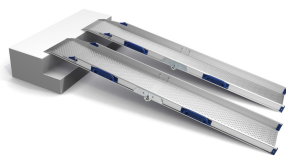

Perfolight-V

*LA FOTO NO CORRESPONDE AL PRODUCTO

- **Diferents unitats en diferents mides**

- **Valoración = 1 (Molt bo)**

Perfolight-V és una gama de rampes fixes i plegables. Una solució senzilla per a tot tipus de barreres arquitectòniques, tant en espais privats com per edificis públics, botigues, hotels o restaurants.

És ideal per a superar voreres i petits obstacles, a més d'un emmagatzament compacte.

Mesures

QUADRE DE MESURES (longitud en cm i pes en kg)

REFERÈNCIA	DESCRIPCIÓ	LLARG MÍN.	LLARG MÁX.	AMPLE INTERN	PES	CARGA MÀXIMA (PAR)
V5	FIXA	55 CM	55 CM	21 CM	1,7 KG	400 KG
V15	PLEGABLE	76 CM	150 CM	21 CM	4,5 KG	300 KG