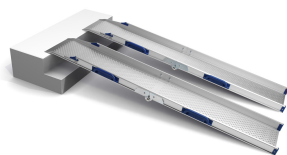

Perfolight-V

*LA FOTO NO CORRESPONDE AL PRODUCTO

- **Diferents unitats en diferents mides**

- **Valoración = 1 (Molt bo)**

Perfolight-V és una gama de rampes fixes i plegables. Una solució senzilla per a tot tipus de barreres arquitectòniques, tant en espais privats com per edificis públics, botigues, hotels o restaurants.

És ideal per a superar voreres i petits obstacles, a més d'un emmagatzament compacte.

Mesures

QUADRE DE MESURES (longitud en cm i pes en kg)

REFERÈNCIA	DESCRIPCIÓ	LLARG MÍN.	LLARG MÁX.	AMPLE INTERN	PES	CARGA MÀXIMA (PAR)
V5	FIXA	55 CM	55 CM	21 CM	1,7 KG	400 KG
V15	PLEGABLE	76 CM	150 CM	21 CM	4,5 KG	300 KG