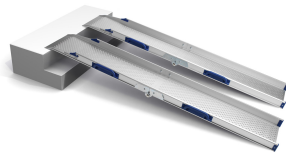

Perfolight-V

*LA FOTO NO CORRESPONDE AL PRODUCTO

- Distintas unidades en distintos tamaños

- Valoración = 1 (Muy bueno)

Perfolight-V es una gama de rampas fijas y plegables. Una solución sencilla para todo tipo de barreras arquitectónicas, tanto para espacios privados como para edificios públicos, tiendas, hoteles o restaurantes.

Es ideal para bordillos y pequeños obstáculos además de un almacenaje compacto.

Medidas

CUADRO DE MEDIDAS (longitud en cm y peso en kg)

REFERENCIA	DESCRIPCIÓN	LARGO MÍN.	LARGO MÁX.	ANCHO INTERNO	PESO	CARGA MÁXIMA (PAR)
V5	FIJA	55 CM	55 CM	21 CM	1,7 KG	400 KG
V15	PLEGABLE	76 CM	150 CM	21 CM	4,5 KG	300 KG