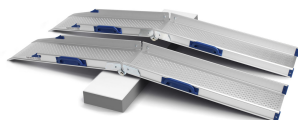

Perfolight-V

*LA FOTO NO CORRESPONDE AL PRODUCTO

- Distintas unidades en distintos tamaños

- Valoración = 1 (Muy bueno)

Perfolight-V es una gama de rampas fijas y plegables. Una solución sencilla para todo tipo de barreras arquitectónicas, tanto para espacios privados como para edificios públicos, tiendas, hoteles o restaurantes.

Es ideal para bordillos y pequeños obstáculos además de un almacenaje compacto.

Medidas

CUADRO DE MEDIDAS (longitud en cm y peso en kg)

REFERENCIA	DESCRIPCIÓN	LARGO MÍN.	LARGO MÁX.	ANCHO INTERNO	PESO	CARGA MÁXIMA (PAR)
V5	FIJA	55 CM	55 CM	21 CM	1,7 KG	400 KG
V15	PLEGABLE	76 CM	150 CM	21 CM	4,5 KG	300 KG