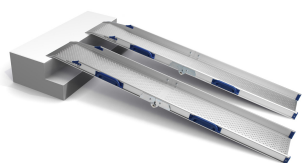

Perfolight-V

*LA FOTO NO CORRESPONDE AL PRODUCTO

- Distintas unidades en distintos tamaños

- Valoración = 1 (Muy bueno)

Perfolight-V es una gama de rampas fijas y plegables. Una solución sencilla para todo tipo de barreras arquitectónicas, tanto para espacios privados como para edificios públicos, tiendas, hoteles o restaurantes.

Es ideal para bordillos y pequeños obstáculos además de un almacenaje compacto.

Medidas

CUADRO DE MEDIDAS (longitud en cm y peso en kg)

REFERENCIA	DESCRIPCIÓN	LARGO MÍN.	LARGO MÁX.	ANCHO INTERNO	PESO	CARGA MÁXIMA (PAR)
V5	FIJA	55 CM	55 CM	21 CM	1,7 KG	400 KG
V15	PLEGABLE	76 CM	150 CM	21 CM	4,5 KG	300 KG