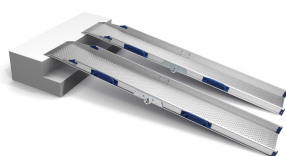

Perfolight-V

*LA FOTO NO CORRESPONDE AL PRODUCTO

- Distintas unidades en distintos tamaños

- Valoración = 1 (Muy bueno)

Perfolight-V es una gama de rampas fijas y plegables. Una solución sencilla para todo tipo de barreras arquitectónicas, tanto para espacios privados como para edificios públicos, tiendas, hoteles o restaurantes.

Es ideal para bordillos y pequeños obstáculos además de un almacenaje compacto.

Medidas

CUADRO DE MEDIDAS (longitud en cm y peso en kg)

REFERENCIA	DESCRIPCIÓN	LARGO MÍN.	LARGO MÁX.	ANCHO INTERNO	PESO	CARGA MÁXIMA (PAR)
V5	FIJA	55 CM	55 CM	21 CM	1,7 KG	400 KG
V15	PLEGABLE	76 CM	150 CM	21 CM	4,5 KG	300 KG