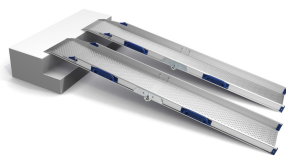

Perfolight-V

*LA FOTO NO CORRESPONDE AL PRODUCTO

- Distintas unidades en distintos tamaños

- Valoración = 1 (Muy bueno)

Perfolight-V es una gama de rampas fijas y plegables. Una solución sencilla para todo tipo de barreras arquitectónicas, tanto para espacios privados como para edificios públicos, tiendas, hoteles o restaurantes.

Es ideal para bordillos y pequeños obstáculos además de un almacenaje compacto.

Medidas

CUADRO DE MEDIDAS (longitud en cm y peso en kg)

REFERENCIA	DESCRIPCIÓN	LARGO MÍN.	LARGO MÁX.	ANCHO INTERNO	PESO	CARGA MÁXIMA (PAR)
V5	FIJA	55 CM	55 CM	21 CM	1,7 KG	400 KG
V15	PLEGABLE	76 CM	150 CM	21 CM	4,5 KG	300 KG