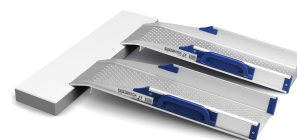

Perfolight-V

*LA FOTO NO CORRESPONDE AL PRODUCTO

- Distintas unidades en distintos tamaños

- Valoración = 1 (Muy bueno)

Perfolight-V es una gama de rampas fijas y plegables. Una solución sencilla para todo tipo de barreras arquitectónicas, tanto para espacios privados como para edificios públicos, tiendas, hoteles o restaurantes.

Es ideal para bordillos y pequeños obstáculos además de un almacenaje compacto.

Medidas

CUADRO DE MEDIDAS (longitud en cm y peso en kg)

REFERENCIA	DESCRIPCIÓN	LARGO MÍN.	LARGO MÁX.	ANCHO INTERNO	PESO	CARGA MÁXIMA (PAR)
V5	FIJA	55 CM	55 CM	21 CM	1,7 KG	400 KG
V15	PLEGABLE	76 CM	150 CM	21 CM	4,5 KG	300 KG