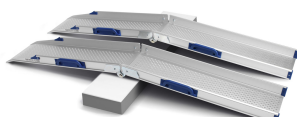

Perfolight-V

*LA FOTO NO CORRESPONDE AL PRODUCTO

- Distintas unidades en distintos tamaños

- Valoración = 1 (Muy bueno)

Perfolight-V es una gama de rampas fijas y plegables. Una solución sencilla para todo tipo de barreras arquitectónicas, tanto para espacios privados como para edificios públicos, tiendas, hoteles o restaurantes.

Es ideal para bordillos y pequeños obstáculos además de un almacenaje compacto.

Medidas

CUADRO DE MEDIDAS (longitud en cm y peso en kg)

REFERENCIA	DESCRIPCIÓN	LARGO MÍN.	LARGO MÁX.	ANCHO INTERNO	PESO	CARGA MÁXIMA (PAR)
V5	FIJA	55 CM	55 CM	21 CM	1,7 KG	400 KG
V15	PLEGABLE	76 CM	150 CM	21 CM	4,5 KG	300 KG