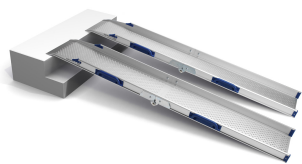

Perfolight-V

*LA FOTO NO CORRESPONDE AL PRODUCTO

- Distintas unidades en distintos tamaños

- Valoración = 1 (Muy bueno)

Perfolight-V es una gama de rampas fijas y plegables. Una solución sencilla para todo tipo de barreras arquitectónicas, tanto para espacios privados como para edificios públicos, tiendas, hoteles o restaurantes.

Es ideal para bordillos y pequeños obstáculos además de un almacenaje compacto.

Medidas

CUADRO DE MEDIDAS (longitud en cm y peso en kg)

REFERENCIA	DESCRIPCIÓN	LARGO MÍN.	LARGO MÁX.	ANCHO INTERNO	PESO	CARGA MÁXIMA (PAR)
V5	FIJA	55 CM	55 CM	21 CM	1,7 KG	400 KG
V15	PLEGABLE	76 CM	150 CM	21 CM	4,5 KG	300 KG