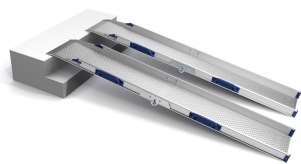

Perfolight-V

*LA FOTO NO CORRESPONDE AL PRODUCTO

- Distintas unidades en distintos tamaños

- Valoración = 1 (Muy bueno)

Perfolight-V es una gama de rampas fijas y plegables. Una solución sencilla para todo tipo de barreras arquitectónicas, tanto para espacios privados como para edificios públicos, tiendas, hoteles o restaurantes.

Es ideal para bordillos y pequeños obstáculos además de un almacenaje compacto.

Medidas

CUADRO DE MEDIDAS (longitud en cm y peso en kg)

REFERENCIA	DESCRIPCIÓN	LARGO MÍN.	LARGO MÁX.	ANCHO INTERNO	PESO	CARGA MÁXIMA (PAR)
V5	FIJA	55 CM	55 CM	21 CM	1,7 KG	400 KG
V15	PLEGABLE	76 CM	150 CM	21 CM	4,5 KG	300 KG