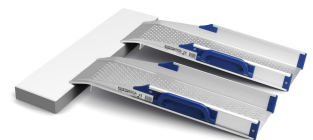

Perfolight-V

*LA FOTO NO CORRESPONDE AL PRODUCTO

- Distintas unidades en distintos tamaños

- Valoración = 1 (Muy bueno)

Perfolight-V es una gama de rampas fijas y plegables. Una solución sencilla para todo tipo de barreras arquitectónicas, tanto para espacios privados como para edificios públicos, tiendas, hoteles o restaurantes.

Es ideal para bordillos y pequeños obstáculos además de un almacenaje compacto.

Medidas

CUADRO DE MEDIDAS (longitud en cm y peso en kg)

REFERENCIA	DESCRIPCIÓN	LARGO MÍN.	LARGO MÁX.	ANCHO INTERNO	PESO	CARGA MÁXIMA (PAR)
V5	FIJA	55 CM	55 CM	21 CM	1,7 KG	400 KG
V15	PLEGABLE	76 CM	150 CM	21 CM	4,5 KG	300 KG