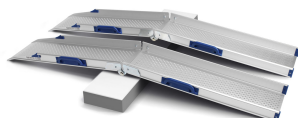

Perfolight-V

*LA FOTO NO CORRESPONDE AL PRODUCTO

- Distintas unidades en distintos tamaños

- Valoración = 1 (Muy bueno)

Perfolight-V es una gama de rampas fijas y plegables. Una solución sencilla para todo tipo de barreras arquitectónicas, tanto para espacios privados como para edificios públicos, tiendas, hoteles o restaurantes.

Es ideal para bordillos y pequeños obstáculos además de un almacenaje compacto.

Medidas

CUADRO DE MEDIDAS (longitud en cm y peso en kg)

REFERENCIA	DESCRIPCIÓN	LARGO MÍN.	LARGO MÁX.	ANCHO INTERNO	PESO	CARGA MÁXIMA (PAR)
V5	FIJA	55 CM	55 CM	21 CM	1,7 KG	400 KG
V15	PLEGABLE	76 CM	150 CM	21 CM	4,5 KG	300 KG