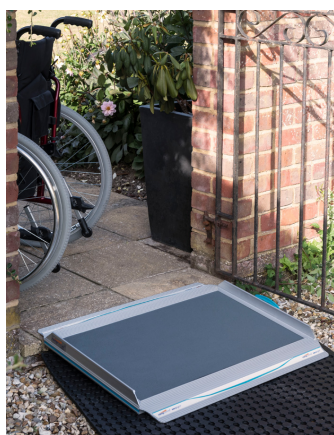

New Aerolight®-Classic

ECONÓMICA CON LAS MISMAS PRESTACIONES

Las rampas New Aerolight®-Classic son una opción sencilla y económica. Por su corta longitud es indicada para situaciones donde no se requiera una rampa plegable.

Ventajas:

- Las longitudes cortas son buenas soluciones portátiles para superar los escalones de las puertas
- Adecuada para el acceso público.
- La más ligera de su gama

Caract. y Espec.

- Ancho exterior 76cm (sin asas de agarre)
- Una sola pieza
- Asa de transporte