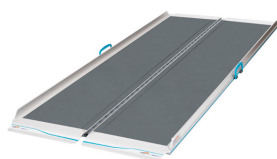

## New Aerolight®-Xtra

POPULAR I CONTRASTADA

Ràpida i fàcil d'instal·lar, la rampa New Aerolight®-Xtra és una gran solució per al dia a dia. Des de la seva introducció l'any 2003, l'estil original de les rampes Aerolight® ha experimentat algunes millores i continua siguent la més venuda.

### **Avantatges:**

- Contrast del color a la conatonada, millorant la visibilitat.
- Múltiples usos en l'accés d'edificis públics i privats.
- Plegable per un emmagatzament compacte.
- Plegat vertical (tipus llibre) fàcil y ràpid.
- Un cop plegat, les 2 meitats encaixen quedant una peça compacta.
- Possibilitat de suport per emmagatzament.

### **Caract. i Espec.**

- Ample exterior 76 cm ( sense agafadors)
- Plegable
- Popular i contrastada
- Frontissa longitudinal, que dona força adicional a la rampa