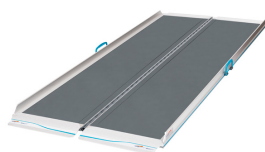

New Aerolight®-Xtra

POPULAR I CONTRASTADA

Ràpida i fàcil d'instal·lar, la rampa New Aerolight®-Xtra és una gran solució per al dia a dia. Des de la seva introducció l'any 2003, l'estil original de les rampes Aerolight® ha experimentat algunes millores i continua siguent la més venuda.

Avantatges:

- Contrast del color a la conatonada, millorant la visibilitat.
- Múltiples usos en l'accés d'edificis públics i privats.
- Plegable per un emmagatzament compacte.
- Plegat vertical (tipus llibre) fàcil y ràpid.
- Un cop plegat, les 2 meitats encaixen quedant una peça compacta.
- Possibilitat de suport per emmagatzament.

Caract. i Espec.

- Ample exterior 76 cm (sense agafadors)
- Plegable
- Popular i contrastada
- Frontissa longitudinal, que dona força adicional a la rampa