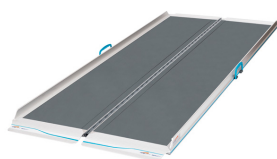

New Aerolight®-Xtra

POPULAR I CONTRASTADA

Ràpida i fàcil d'instal·lar, la rampa New Aerolight®-Xtra és una gran solució per al dia a dia. Des de la seva introducció l'any 2003, l'estil original de les rampes Aerolight® ha experimentat algunes millores i continua siguent la més venuda.

Avantatges:

- Contrast del color a la conatonada, millorant la visibilitat.
- Múltiples usos en l'accés d'edificis públics i privats.
- Plegable per un emmagatzament compacte.
- Plegat vertical (tipus llibre) fàcil y ràpid.
- Un cop plegat, les 2 meitats encaixen quedant una peça compacta.
- Possibilitat de suport per emmagatzament.

Caract. i Espec.

- Ample exterior 76 cm (sense agafadors)
- Plegable
- Popular i contrastada
- Frontissa longitudinal, que dona força adicional a la rampa