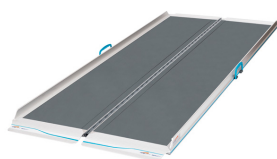

## New Aerolight®-Xtra

POPULAR I CONTRASTADA

Ràpida i fàcil d'instal·lar, la rampa New Aerolight®-Xtra és una gran solució per al dia a dia. Des de la seva introducció l'any 2003, l'estil original de les rampes Aerolight® ha experimentat algunes millores i continua siguent la més venuda.

### Avantatges:

- Contrast del color a la conatonada, millorant la visibilitat.
- Múltiples usos en l'accés d'edificis públics i privats.
- Plegable per un emmagatzament compacte.
- Plegat vertical (tipus llibre) fàcil y ràpid.
- Un cop plegat, les 2 meitats encaixen quedant una peça compacta.
- Possibilitat de suport per emmagatzament.

### Caract. i Espec.

- Ample exterior 76 cm ( sense agafadors)
- Plegable
- Popular i contrastada
- Frontissa longitudinal, que dona força adicional a la rampa