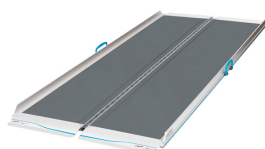

New Aerolight®-Xtra

POPULAR I CONTRASTADA

Ràpida i fàcil d'instal·lar, la rampa New Aerolight®-Xtra és una gran solució per al dia a dia. Des de la seva introducció l'any 2003, l'estil original de les rampes Aerolight® ha experimentat algunes millores i continua siguent la més venuda.

Avantatges:

- Contrast del color a la conatonada, millorant la visibilitat.
- Múltiples usos en l'accés d'edificis públics i privats.
- Plegable per un emmagatzament compacte.
- Plegat vertical (tipus llibre) fàcil y ràpid.
- Un cop plegat, les 2 meitats encaixen quedant una peça compacta.
- Possibilitat de suport per emmagatzament.

Caract. i Espec.

- Ample exterior 76 cm (sense agafadors)
- Plegable
- Popular i contrastada
- Frontissa longitudinal, que dona força adicional a la rampa