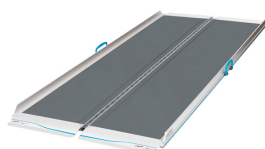

New Aerolight®-Xtra

POPULAR Y CONTRASTADA

Rápida y fácil de instalar, la rampa New Aerolight®-Xtra es una gran solución para el día a día. Desde su introducción en el año 2003, el estilo original de las rampas Aerolight® ha experimentado algunas mejoras y continúa siendo la más vendida.

Ventajas:

- Contraste del color en el borde, mejorando la visibilidad.
- Múltiples usos en el acceso a edificios públicos y privados.
- Plegable para un almacenamiento compacto.
- Plegado vertical (tipo libro) fácil y rápido.
- Una vez plegado, las 2 mitades encajan quedando así una pieza compacta.
- Posibilidad de soporte para almacenamiento.

Caract. y Espec.

- Ancho exterior 76 cm (sin asas de agarre)
- Plegable
- Popular y contrastada
- Bisagra longitudinal, que dota de fuerza adicional a la rampa