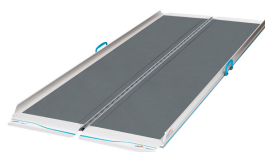

New Aerolight®-Xtra

POPULAR Y CONTRASTADA

Rápida y fácil de instalar, la rampa New Aerolight®-Xtra es una gran solución para el día a día. Desde su introducción en el año 2003, el estilo original de las rampas Aerolight® ha experimentado algunas mejoras y continúa siendo la más vendida.

Ventajas:

- Contraste del color en el borde, mejorando la visibilidad.
- Múltiples usos en el acceso a edificios públicos y privados.
- Plegable para un almacenamiento compacto.
- Plegado vertical (tipo libro) fácil y rápido.
- Una vez plegado, las 2 mitades encajan quedando así una pieza compacta.
- Posibilidad de soporte para almacenamiento.

Caract. y Espec.

- Ancho exterior 76 cm (sin asas de agarre)
- Plegable
- Popular y contrastada
- Bisagra longitudinal, que dota de fuerza adicional a la rampa