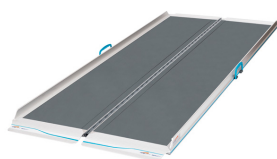

New Aerolight®-Xtra

POPULAR Y CONTRASTADA

Rápida y fácil de instalar, la rampa New Aerolight®-Xtra es una gran solución para el día a día. Desde su introducción en el año 2003, el estilo original de las rampas Aerolight® ha experimentado algunas mejoras y continúa siendo la más vendida.

Ventajas:

- Contraste del color en el borde, mejorando la visibilidad.
- Múltiples usos en el acceso a edificios públicos y privados.
- Plegable para un almacenamiento compacto.
- Plegado vertical (tipo libro) fácil y rápido.
- Una vez plegado, las 2 mitades encajan quedando así una pieza compacta.
- Posibilidad de soporte para almacenamiento.

Caract. y Espec.

- Ancho exterior 76 cm (sin asas de agarre)
- Plegable
- Popular y contrastada
- Bisagra longitudinal, que dota de fuerza adicional a la rampa

Medidas

CUADRO DE MEDIDAS (longitud en cm y peso en kg)