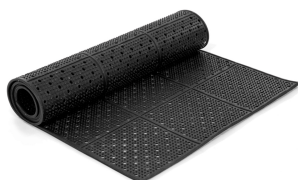

Pista enrotllable AEROLIGHT

La pista enrotllable AEROLIGHT serveix per posar a sobre de herba, grava i altres superfícies irregulars per facilitar l'accés a les cadires de rodes i a peatons. De fàcil neteja, enrotllar i emmagatzemar. A més pot tallar-se per adaptar-se a qualsevol superfície.

Caract. i Espec.

- 2 UNITATS
- Codi EN-RT25
- Pista enrotllable de 250 cm
- Ample de 90 cm
- Valoració = 1 molt bona

Preu