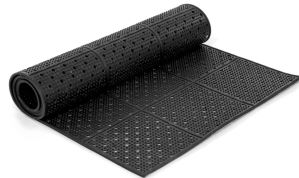

# Pista enrotllable AEROLIGHT

La pista enrotllable AEROLIGHT serveix per posar a sobre de herba, grava i altres superfícies irregulars per facilitar l'accés a les cadires de rodes i a peatons. De fàcil neteja, enrotllar i emmagatzemar. A més pot tallar-se per adaptar-se a qualsevol superfície.

## Caract. i Espec.

- 2 UNITATS
- Codi EN-RT25
- Pista enrotllable de 250 cm
- Ample de 90 cm
- Valoració = 1 molt bona