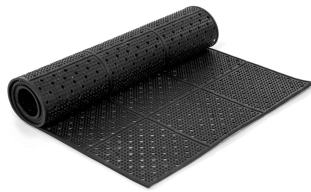

# Pista enrotllable AEROLIGHT

La pista enrotllable AEROLIGHT serveix per posar a sobre de herba, grava i altres superfícies irregulars per facilitar l'accés a les cadires de rodes i a peatons. De fàcil neteja, enrotllar i emmagatzemar. A més pot tallar-se per adaptar-se a qualsevol superfície.

## Caract. i Espec.

- 2 UNITATS
- Codi EN-RT25
- Pista enrotllable de 250 cm
- Ample de 90 cm
- Valoració = 1 molt bona