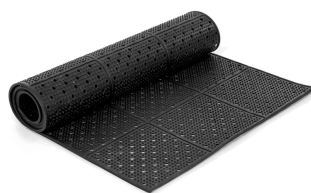

Pista enrotllable AEROLIGHT

La pista enrotllable AEROLIGHT serveix per posar a sobre de herba, grava i altres superfícies irregulars per facilitar l'accés a les cadires de rodes i a peatons. De fàcil neteja, enrotllar i emmagatzemar. A més pot tallar-se per adaptar-se a qualsevol superfície.

Caract. i Espec.

- 2 UNITATS
- Codi EN-RT25
- Pista enrotllable de 250 cm
- Ample de 90 cm
- Valoració = 1 molt bona

Preu