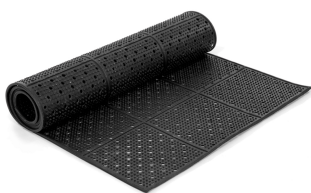

Pista enrotllable AEROLIGHT

La pista enrotllable AEROLIGHT serveix per posar a sobre de herba, grava i altres superfícies irregulars per facilitar l'accés a les cadires de rodes i a peatons. De fàcil neteja, enrotllar i emmagatzemar. A més pot tallar-se per adaptar-se a qualsevol superfície.

Caract. i Espec.

- 2 UNITATS
- Codi EN-RT25
- Pista enrotllable de 250 cm
- Ample de 90 cm
- Valoració = 1 molt bona

Preu