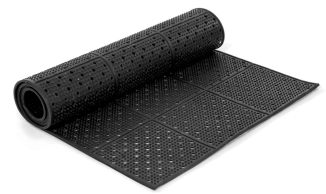

# Pista enrotllable AEROLIGHT

La pista enrotllable AEROLIGHT serveix per posar a sobre de herba, grava i altres superfícies irregulars per facilitar l'accés a les cadires de rodes i a peatons. De fàcil neteja, enrotllar i emmagatzemar. A més pot tallar-se per adaptar-se a qualsevol superfície.

## Caract. i Espec.

- 2 UNITATS
- Codi EN-RT25
- Pista enrotllable de 250 cm
- Ample de 90 cm
- Valoració = 1 molt bona