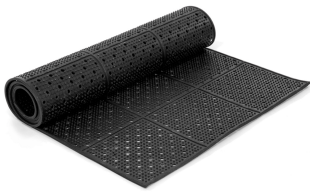

# Pista enrotllable AEROLIGHT

La pista enrotllable AEROLIGHT serveix per posar a sobre de herba, grava i altres superfícies irregulars per facilitar l'accés a les cadires de rodes i a peatons. De fàcil neteja, enrotllar i emmagatzemar. A més pot tallar-se per adaptar-se a qualsevol superfície.

## Caract. i Espec.

- 2 UNITATS
- Codi EN-RT25
- Pista enrotllable de 250 cm
- Ample de 90 cm
- Valoració = 1 molt bona