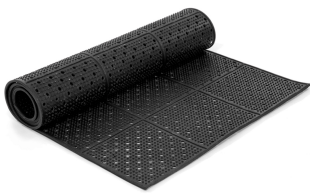

# Pista enrotllable AEROLIGHT

La pista enrotllable AEROLIGHT serveix per posar a sobre de herba, grava i altres superfícies irregulars per facilitar l'accés a les cadires de rodes i a peatons. De fàcil neteja, enrotllar i emmagatzemar. A més pot tallar-se per adaptar-se a qualsevol superfície.

## Caract. i Espec.

- 2 UNITATS
- Codi EN-RT25
- Pista enrotllable de 250 cm
- Ample de 90 cm
- Valoració = 1 molt bona