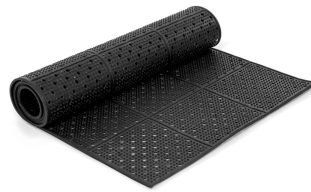

# Pista enrotllable AEROLIGHT

La pista enrotllable AEROLIGHT serveix per posar a sobre de herba, grava i altres superfícies irregulars per facilitar l'accés a les cadires de rodes i a peatons. De fàcil neteja, enrotllar i emmagatzemar. A més pot tallar-se per adaptar-se a qualsevol superfície.

## Caract. i Espec.

- 2 UNITATS
- Codi EN-RT25
- Pista enrotllable de 250 cm
- Ample de 90 cm
- Valoració = 1 molt bona