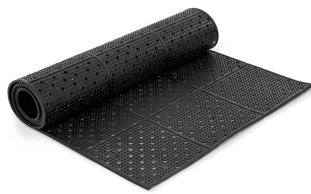

# Pista enrotllable AEROLIGHT

La pista enrotllable AEROLIGHT serveix per posar a sobre de herba, grava i altres superfícies irregulars per facilitar l'accés a les cadires de rodes i a peatons. De fàcil neteja, enrotllar i emmagatzemar. A més pot tallar-se per adaptar-se a qualsevol superfície.

## Caract. i Espec.

- 2 UNITATS
- Codi EN-RT25
- Pista enrotllable de 250 cm
- Ample de 90 cm
- Valoració = 1 molt bona