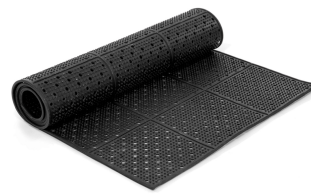

# Pista enrotllable AEROLIGHT

La pista enrotllable AEROLIGHT serveix per posar a sobre de herba, grava i altres superfícies irregulars per facilitar l'accés a les cadires de rodes i a peatons. De fàcil neteja, enrotllar i emmagatzemar. A més pot tallar-se per adaptar-se a qualsevol superfície.

## Caract. i Espec.

- 2 UNITATS
- Codi EN-RT25
- Pista enrotllable de 250 cm
- Ample de 90 cm
- Valoració = 1 molt bona