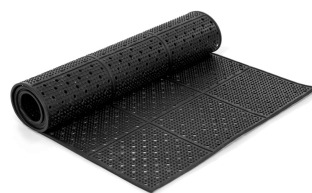

Pista enrotllable AEROLIGHT

La pista enrotllable AEROLIGHT serveix per posar a sobre de herba, grava i altres superfícies irregulars per facilitar l'accés a les cadires de rodes i a peatons. De fàcil neteja, enrotllar i emmagatzemar. A més pot tallar-se per adaptar-se a qualsevol superfície.

Caract. i Espec.

- 2 UNITATS
- Codi EN-RT25
- Pista enrotllable de 250 cm
- Ample de 90 cm
- Valoració = 1 molt bona

Preu