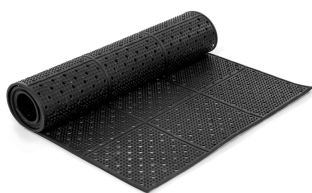

Pista enrotllable AEROLIGHT

La pista enrotllable AEROLIGHT serveix per posar a sobre de herba, grava i altres superfícies irregulars per facilitar l'accés a les cadires de rodes i a peatons. De fàcil neteja, enrotllar i emmagatzemar. A més pot tallar-se per adaptar-se a qualsevol superfície.

Caract. i Espec.

- 2 UNITATS
- Codi EN-RT25
- Pista enrotllable de 250 cm
- Ample de 90 cm
- Valoració = 1 molt bona

Preu