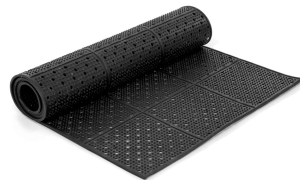

# Pista enrotllable AEROLIGHT

La pista enrotllable AEROLIGHT serveix per posar a sobre de herba, grava i altres superfícies irregulars per facilitar l'accés a les cadires de rodes i a peatons. De fàcil neteja, enrotllar i emmagatzemar. A més pot tallar-se per adaptar-se a qualsevol superfície.

## Caract. i Espec.

- 2 UNITATS
- Codi EN-RT25
- Pista enrotllable de 250 cm
- Ample de 90 cm
- Valoració = 1 molt bona