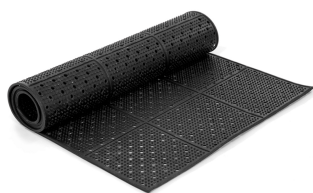

Pista enrotllable AEROLIGHT

La pista enrotllable AEROLIGHT serveix per posar a sobre de herba, grava i altres superfícies irregulars per facilitar l'accés a les cadires de rodes i a peatons. De fàcil neteja, enrotllar i emmagatzemar. A més pot tallar-se per adaptar-se a qualsevol superfície.

Caract. i Espec.

- 2 UNITATS
- Codi EN-RT25
- Pista enrotllable de 250 cm
- Ample de 90 cm
- Valoració = 1 molt bona

Preu