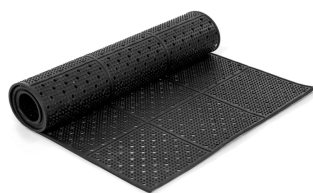

Pista enrotllable AEROLIGHT

La pista enrotllable AEROLIGHT serveix per posar a sobre de herba, grava i altres superfícies irregulars per facilitar l'accés a les cadires de rodes i a peatons. De fàcil neteja, enrotllar i emmagatzemar. A més pot tallar-se per adaptar-se a qualsevol superfície.

Caract. i Espec.

- 2 UNITATS
- Codi EN-RT25
- Pista enrotllable de 250 cm
- Ample de 90 cm
- Valoració = 1 molt bona

Preu