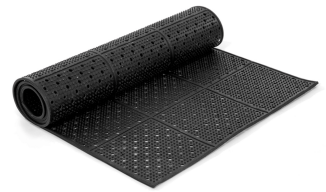

# Pista enrotllable AEROLIGHT

La pista enrotllable AEROLIGHT serveix per posar a sobre de herba, grava i altres superfícies irregulars per facilitar l'accés a les cadires de rodes i a peatons. De fàcil neteja, enrotllar i emmagatzemar. A més pot tallar-se per adaptar-se a qualsevol superfície.

## Caract. i Espec.

- 2 UNITATS
- Codi EN-RT25
- Pista enrotllable de 250 cm
- Ample de 90 cm
- Valoració = 1 molt bona