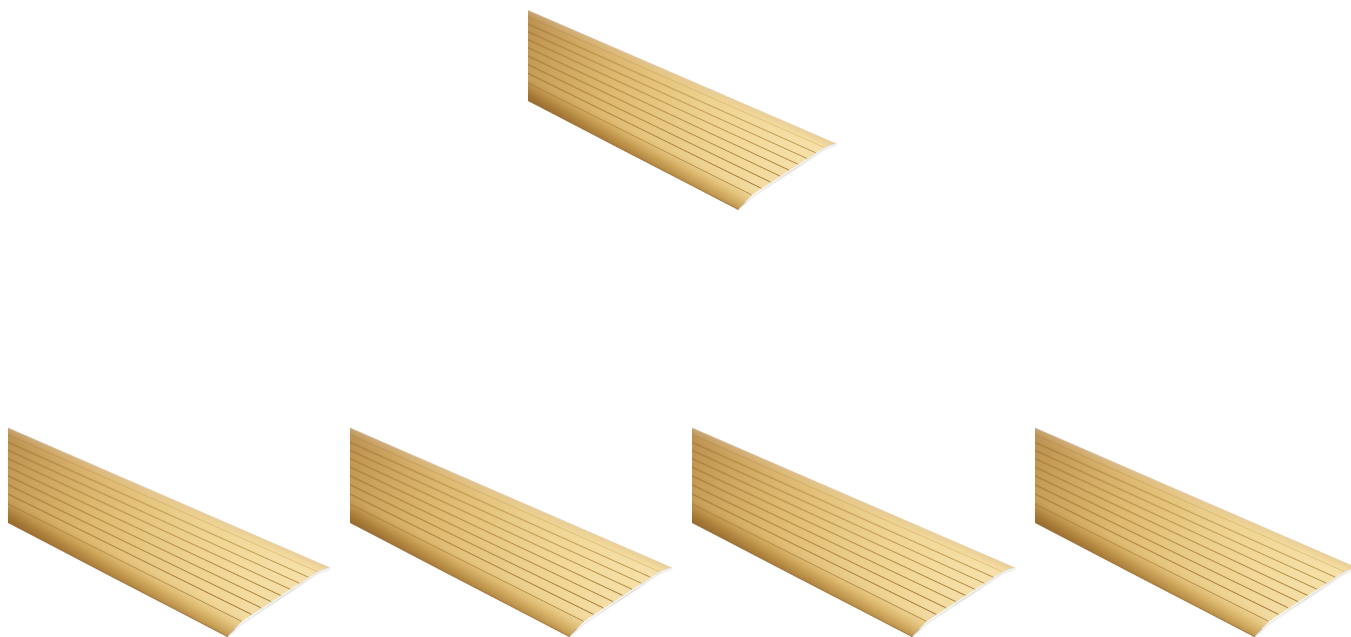

Rampa Umbral Doorline or

Indicada tant per a l'exterior com per a l'interior de les vivendes. Tres tipus d'acabat superficial per adaptar-se de manera discreta i elegant. Amb les seves tres mesures de llarg cobreix les situacions més habituals. La part frontal preparada per a ser fixada, permet obtenir una bona subjecció i estabilitat.

les rampes Umbral Doorline són adaptables a la majoria dels umbrals, s'instal·len fàcilment amb poques eines, fabricades en alumini i disponibles en acabats color alumini, or o fusta.

Caract. i Espec.

- Codi KV330-1000E
- Color or 33 cm
- Valoració = 1 molt bona