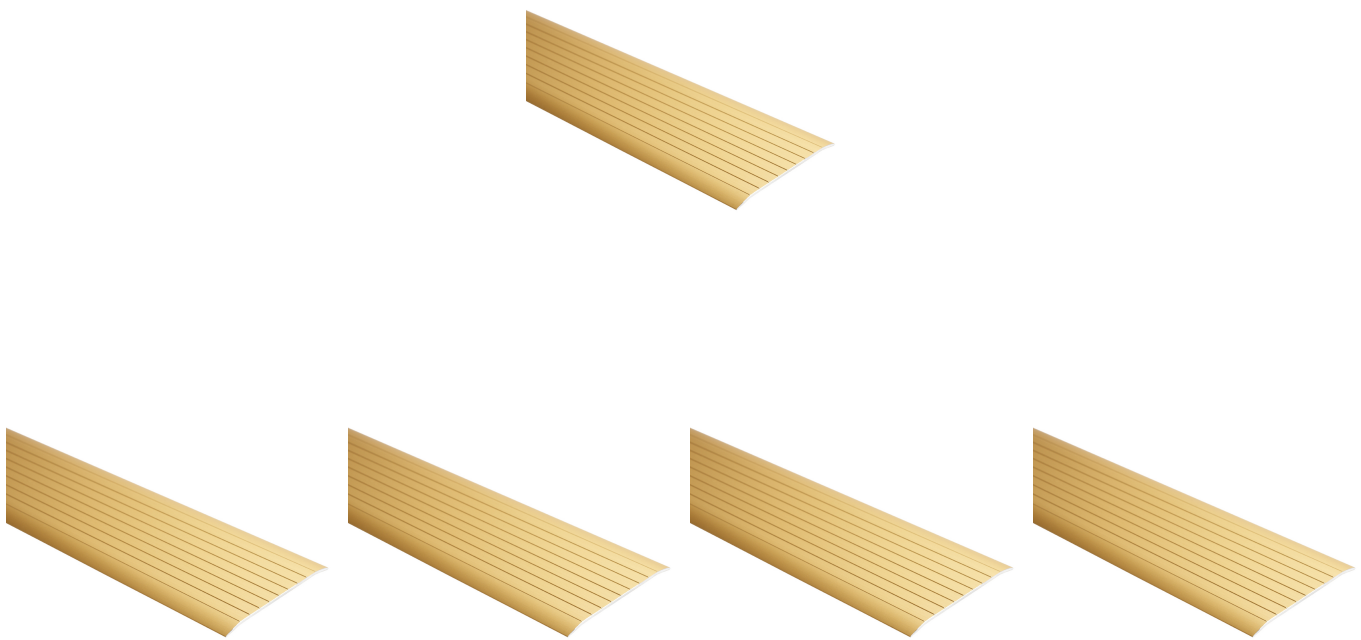

## Rampa Umbral Doorline or

Indicada tant per a l'exterior com per a l'interior de les vivendes. Tres tipus d'acabat superficial per adaptar-se de manera discreta i elegant. Amb les seves tres mesures de llarg cobreix les situacions més habituals. La part frontal preparada per a ser fixada, permet obtenir una bona subjecció i estabilitat.

les rampes Umbral Doorline són adaptables a la majoria dels umbrals, s'instal·len fàcilment amb poques eines, fabricades en alumini i disponibles en acabats color alumini, or o fusta.

### Caract. i Espec.

- Codi KV330-1000E
- Color or 33 cm
- Valoració = 1 molt bona