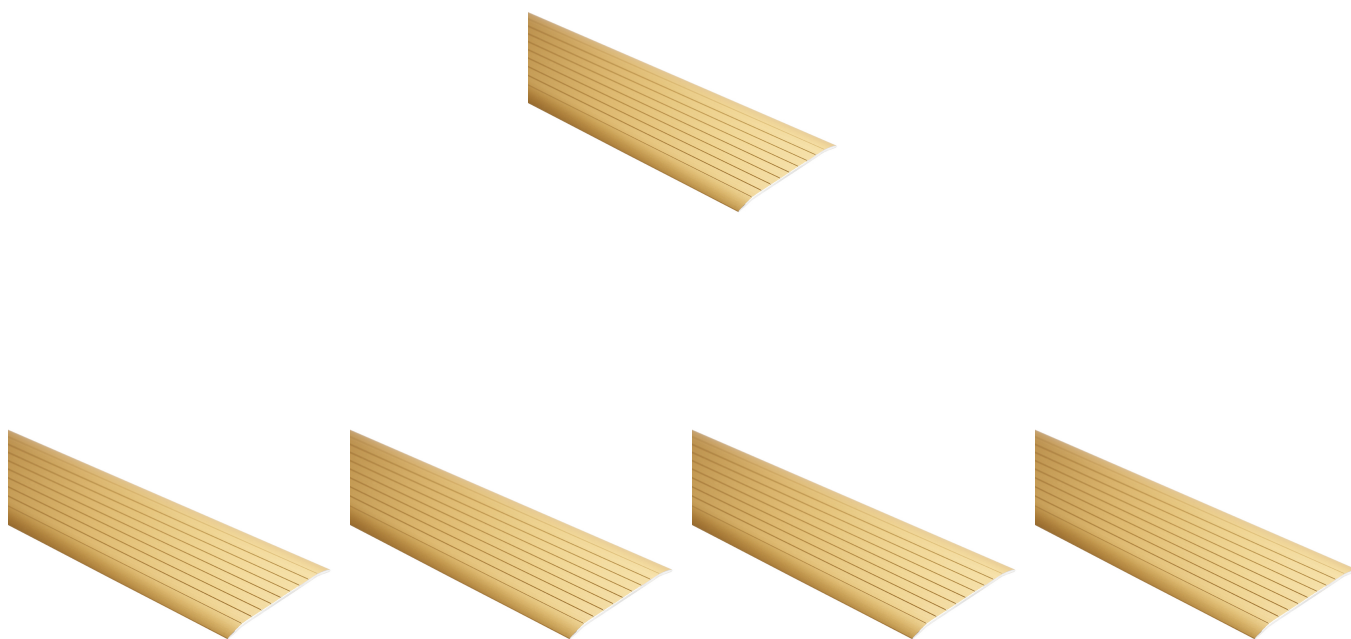

Rampa Umbral Doorline or

Indicada tant per a l'exterior com per a l'interior de les vivendes. Tres tipus d'acabat superficial per adaptar-se de manera discreta i elegant. Amb les seves tres mesures de llarg cobreix les situacions més habituals. La part frontal preparada per a ser fixada, permet obtenir una bona subjecció i estabilitat.

les rampes Umbral Doorline són adaptables a la majoria dels umbrals, s'instal·len fàcilment amb poques eines, fabricades en alumini i disponibles en acabats color alumini, or o fusta.

Caract. i Espec.

- Codi KV330-1000E
- Color or 33 cm
- Valoració = 1 molt bona