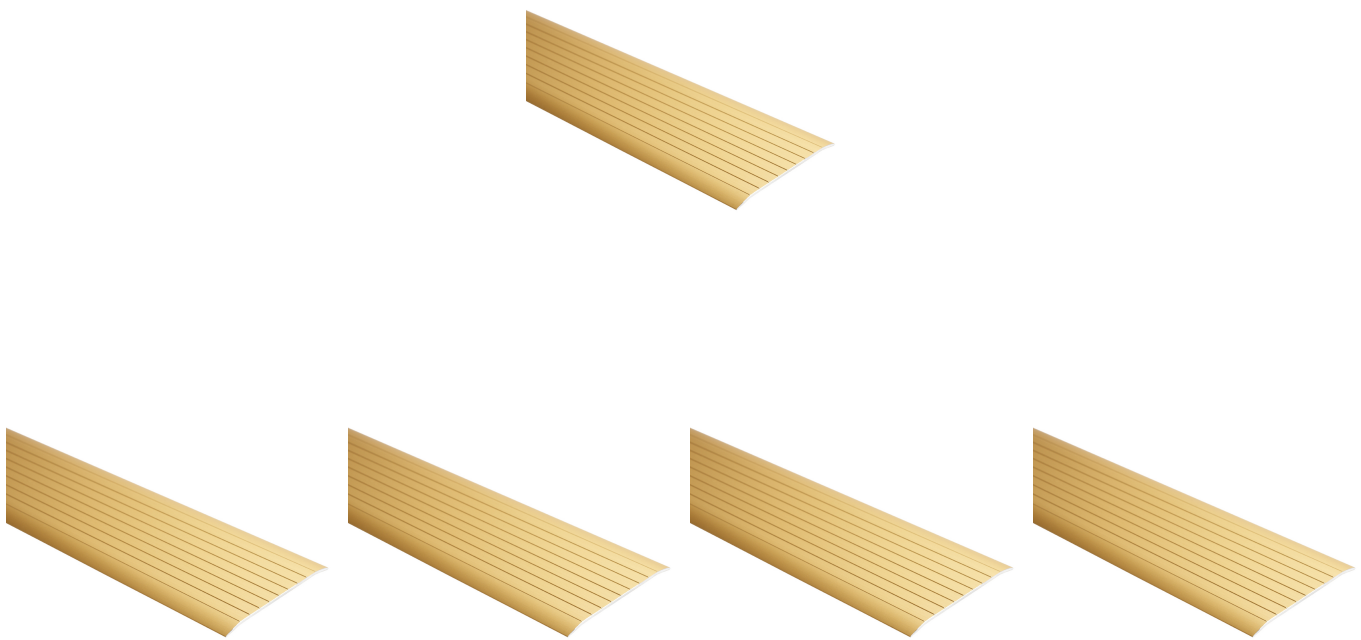

## Rampa Umbral Doorline oro

Indicadas tanto para el exterior como el interior de las viviendas. Tres tipos de acabado superficial para adaptarse con más elegancia y discreción. con sus tres medidas de largo cubren las situaciones más habituales. Poseen en su frontal unas muescas para fijación, permitiendo a éstas obtener una buena sujeción y estabilidad.

Las rampas Umbral Doorline son adaptables a la mayoría de umbrales, se instalan fácilmente con pocas herramientas, fabricadas en aluminio y disponibles en acabados color aluminio, oro o madera.

### Caract. y Espec.

- Códico KV330-1000E
- Color oro 33 cm
- Valoración = 1 (muy bueno)