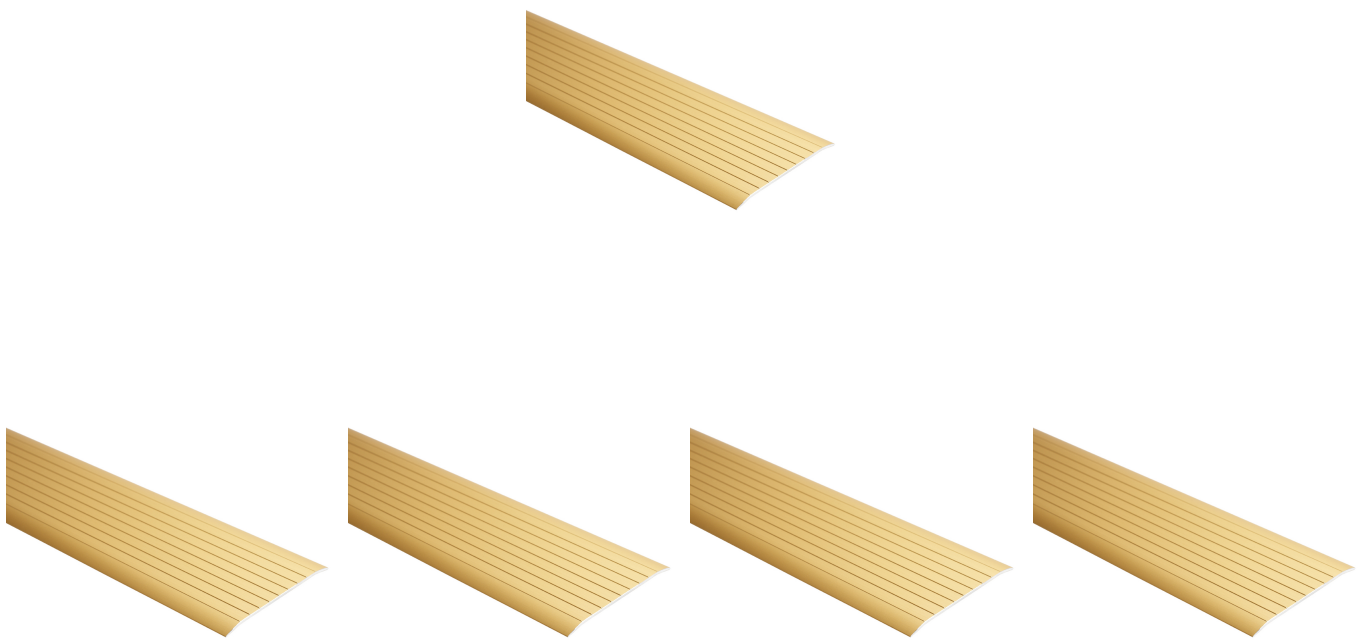

Rampa Umbral Doorline oro

Indicadas tanto para el exterior como el interior de las viviendas. Tres tipos de acabado superficial para adaptarse con más elegancia y discreción. con sus tres medidas de largo cubren las situaciones más habituales. Poseen en su frontal unas muescas para fijación, permitiendo a éstas obtener una buena sujeción y estabilidad.

Las rampas Umbral Doorline son adaptables a la mayoría de umbrales, se instalan fácilmente con pocas herramientas, fabricadas en aluminio y disponibles en acabados color aluminio, oro o madera.

Caract. y Espec.

- Códico KV330-1000E
- Color oro 33 cm
- Valoración = 1 (muy bueno)

PRECIO