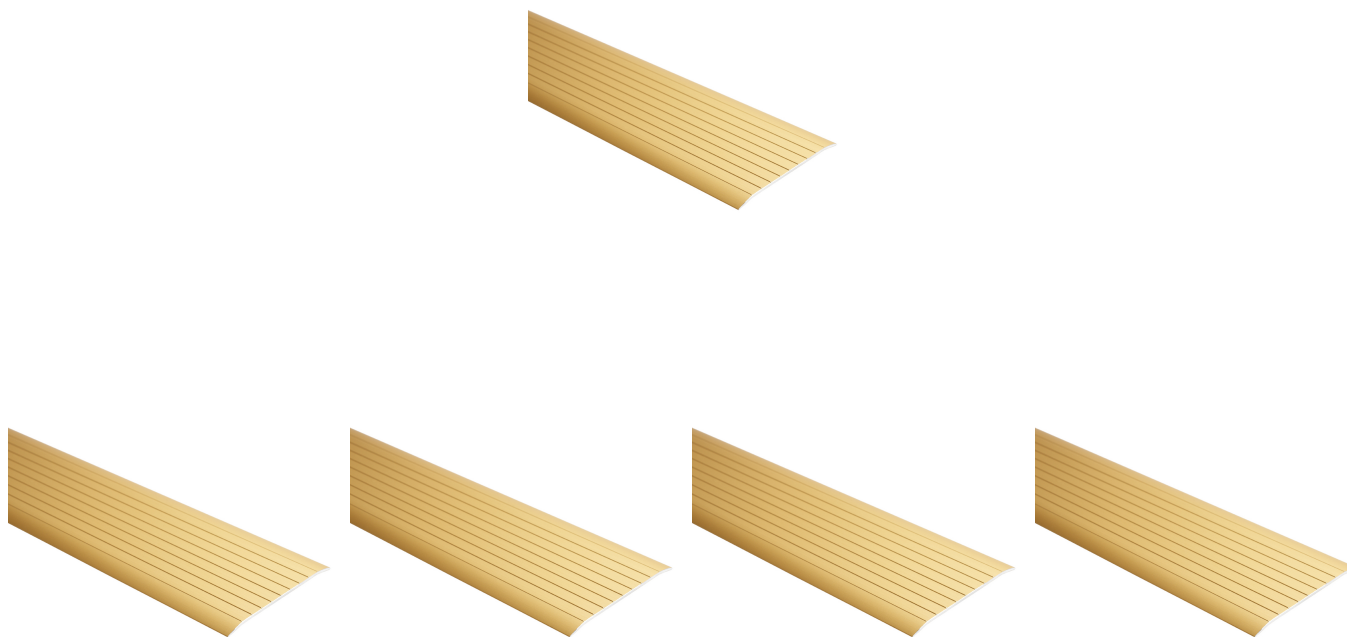

Rampa Umbral Doorline oro

Indicadas tanto para el exterior como el interior de las viviendas. Tres tipos de acabado superficial para adaptarse con más elegancia y discreción. con sus tres medidas de largo cubren las situaciones más habituales. Poseen en su frontal unas muescas para fijación, permitiendo a éstas obtener una buena sujeción y estabilidad.

Las rampas Umbral Doorline son adaptables a la mayoría de umbrales, se instalan fácilmente con pocas herramientas, fabricadas en aluminio y disponibles en acabados color aluminio, oro o madera.

Caract. y Espec.

- Códico KV330-1000E
- Color oro 33 cm
- Valoración = 1 (muy bueno)

PRECIO