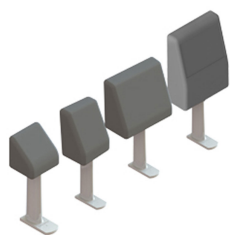

Suports de posicionament Dreama

Fabricat en comfortable e higiènic PU, disponible en 4 talles.
Amb o sense foam encoixinat per donar un confort extra.
Disponibles fundes extraïbles i rentables.

Models i talles

- DM08 Suport posicionament - talla S
- DM09 Suport posicionament - Talla M
- DM10 Suport posicionament - Talla L
- DM11 Suport posicionament - Talla XL
- DP01 Foam encoixinat per a suport de posicionament - Talla S
- DP02 Foam encoixinat per a suport de posicionament - Talla M
- DP03 Foam encoixinat per a suport de posicionament - Talla L
- DP04 Foam encoixinat per a suport de posicionament - Talla XL
- DU22 Funda suport de posicionament - Talla S
- DU25 Funda suport de posicionament - Talla M
- DU28 Funda suport de posicionament - Talla L