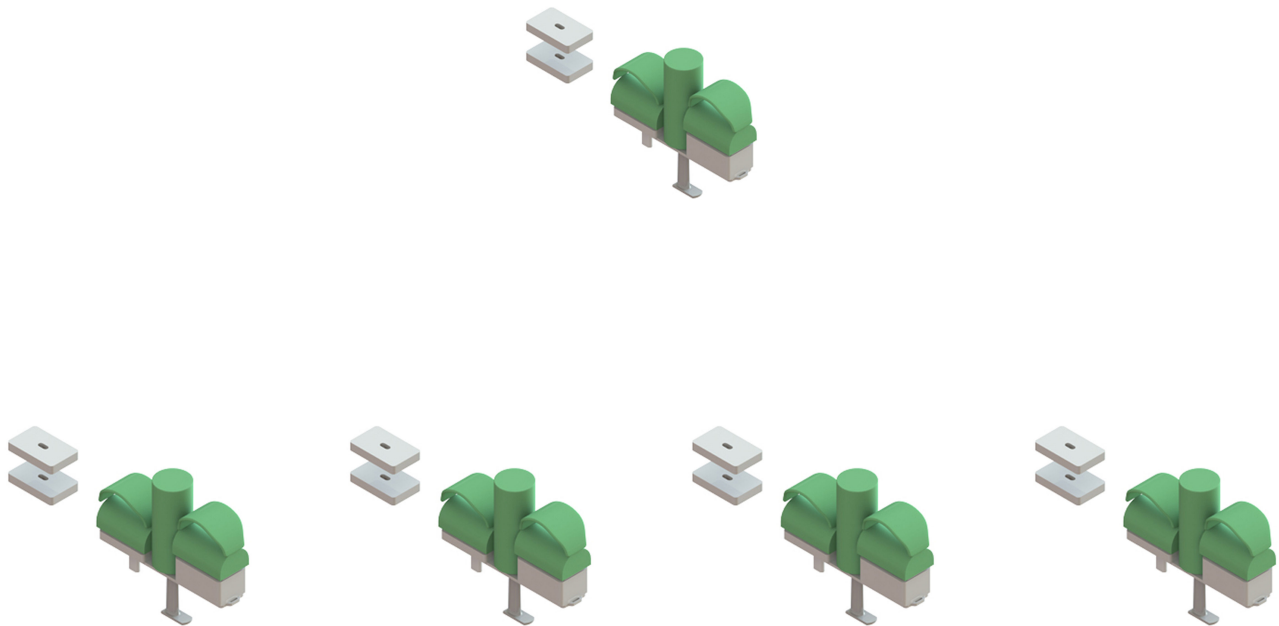

T-Roll, Sistema abducció ajustable altura Dreama

T-Roll és regulable en altura, ajuda a mantenir els genolls, reduir la pressió abdominal i evitar que les cames es creuein.

Els laterals són regulables en altura i el rull central és extraïble.

Disponible funda extraïble i rentable.

Models i talles

- DL03 T-Roll - Talla única
- DU61 Funda T-Roll - Talla única