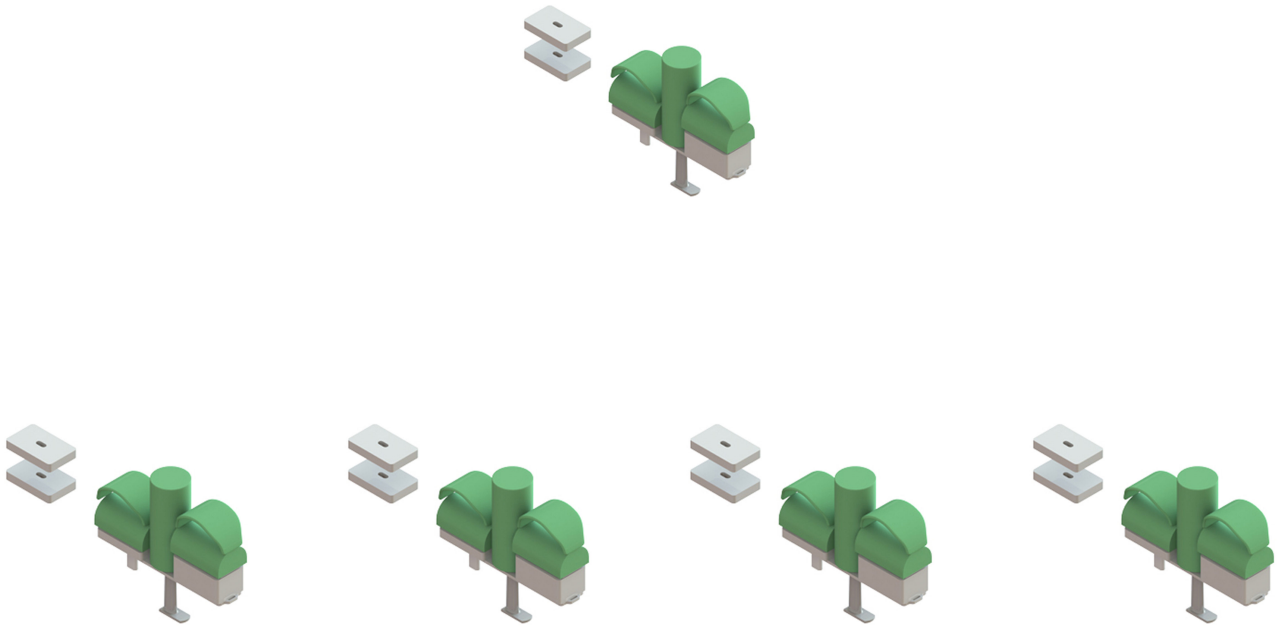

T-Roll, Sistema abducció ajustable altura Dreama

T-Roll és regulable en altura, ajuda a mantenir els genolls, reduir la pressió abdominal i evitar que les cames es creuein.

Els laterals són regulables en altura i el rull central és extraïble.

Disponible funda extraïble i rentable.

Models i talles

- DL03 T-Roll - Talla única
- DU61 Funda T-Roll - Talla única