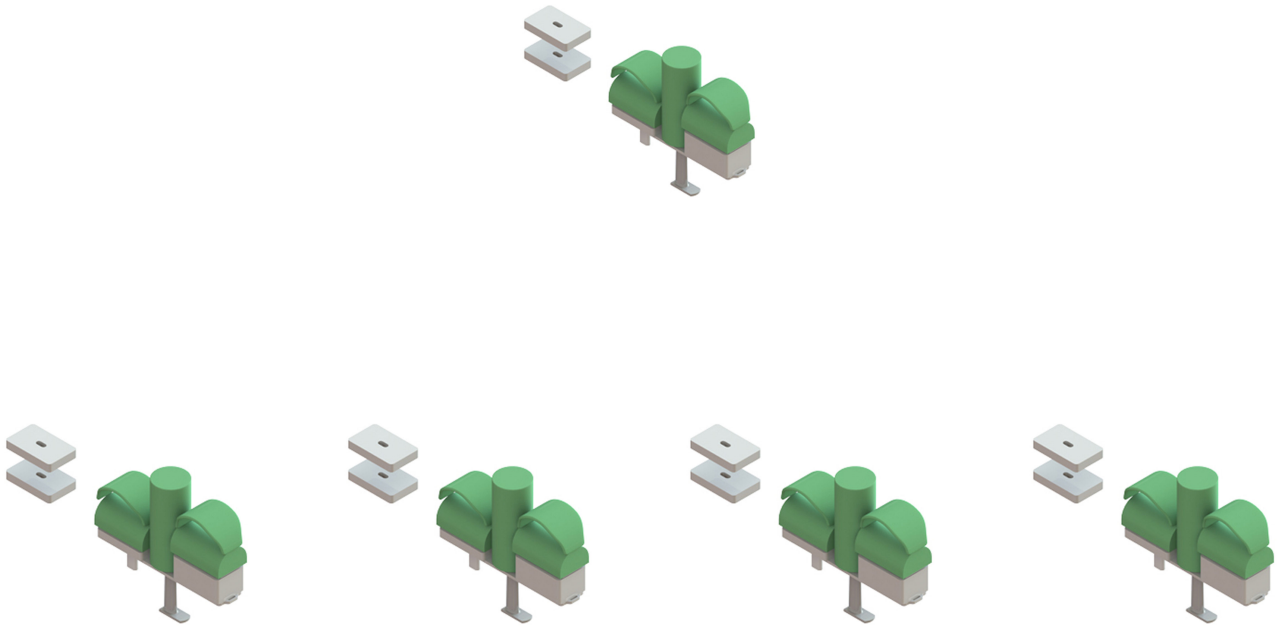

# T-Roll, Sistema abducción ajustable altura Dreama

T-Roll es regulable en altura, ayuda a mantener las rodillas, reducir la presión abdominal y evitar que las piernas se crucen.

Los laterales son regulables en altura y el pomo central es extraíble.

Disponible funda extraíble y lavable.

## Modelos y tallas

- DL03 T-Roll - Talla única
- DU61 Funda T-Roll - Talla única