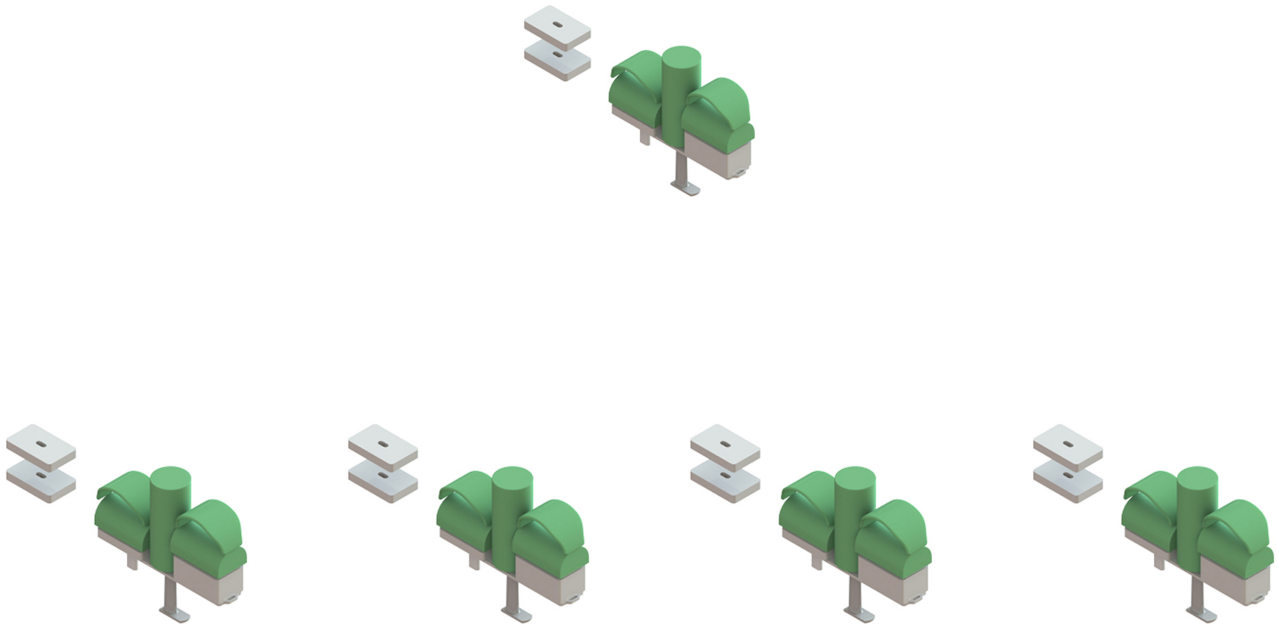

T-Roll, Sistema abducción ajustable altura Dreama

T-Roll es regulable en altura, ayuda a mantener las rodillas, reducir la presión abdominal y evitar que las piernas se crucen.

Los laterales son regulables en altura y el pomo central es extraíble.

Disponible funda extraíble y lavable.

Modelos y tallas

- DL03 T-Roll - Talla única
- DU61 Funda T-Roll - Talla única