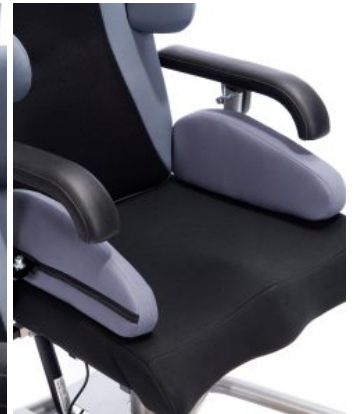

Madita Maxi

POSICIONAMENT EN ADULTS I MAJORS

Madita Maxi completa el programa Madita i és la cadira ideal per a cada dia - també en el camp de la geriatria, Amb una base més ample i capacitat de càrrega fins als 120 kg.

És individualment ajustable amb els seus múltiples accessoris de control a nivell de tronc, pelvis i cames.

Caract. i Espec.

- Inclou: reposabraços, empunyadures, seient tapissat. (No inclou reposapeus ni respatllet).
- Xassis amb seient ajustable mitjançant pistó de gas
- 4 rodes (100 mm), 2 amb bloqueig
- Angle de respatllet i seient regulable
- Altura, amplada i profunditat de seient regulables

PivotFit Bodypoint

Cinxes de turmell Ankle Huggers Bodypoint

Cinturó pèlvic 2 punts BP

Cinturó pèlvic 4 punts BP

Respatller Madita Maxi

Reposacaps Madita Maxi

Suport de tronc Madita Maxi

Suport de maluc Madita Maxi

Taco abductor Madita Maxi

Taula terapèutica Madita Maxi

REHAGIRONA

Tapissat seient impermeable Madita Maxi

Prolongador de base Madita Maxi

Reposapeus regulable en altura i angle Madita Maxi

Reposapeus extraïbles Madita Maxi