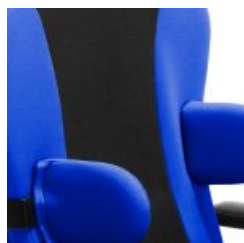

Blau/Negre