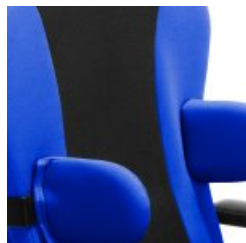

Blau/Negre