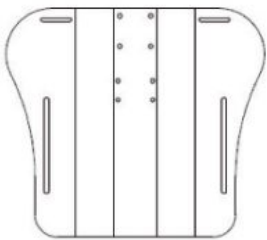

## Accessoris

**PivotFit Bodypoint**

**Cinxes de turmell Ankle Huggers Bodypoint**

**Cinturó pèlvic 2 punts BP**

**Cinturó pèlvic 4 punts BP**

**Respatller Madita Maxi**

**Reposacaps Madita Maxi**

**Suport de tronc Madita Maxi**

**Suport de maluc Madita Maxi**

**Taco abductor Madita Maxi**

**Taula terapèutica Madita Maxi**

**REHAGIRONA**

**Tapissat seient impermeable Madita Maxi**

**Prolongador de base Madita Maxi**

**Reposapeus regulable en altura i angle Madita Maxi**