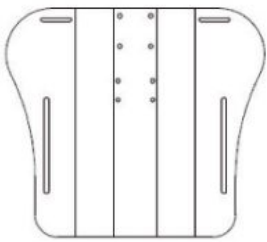

## Accessoris

**PivotFit Bodypoint**

**Cinxes de turmell Ankle Huggers Bodypoint**

**Cinturó pèlvic 2 punts BP**

**Cinturó pèlvic 4 punts BP**

**Respatller Madita Maxi**

**Reposacaps Madita Maxi**

**Suport de tronc Madita Maxi**

**Suport de maluc Madita Maxi**

**Taco abductor Madita Maxi**

**Taula terapèutica Madita Maxi**

**REHAGIRONA**

**Tapissat seient impermeable Madita Maxi**

**Prolongador de base Madita Maxi**

**Reposapeus regulable en altura i angle Madita Maxi**