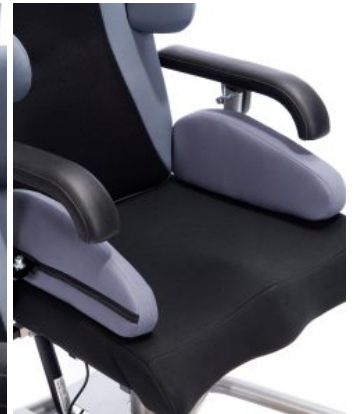

## POSICIONAMENT EN ADULTS I MAJORS

Madita Maxi completa el programa Madita i és la cadira ideal per a cada dia - també en el camp de la geriatría, Amb una base més ample i capacitat de càrrega fins als 120 kg.

És individualment ajustable amb els seus múltiples accessoris de control a nivell de tronc, pelvis i cames.

## Accessoris

**PivotFit Bodypoint**

**Cinxes de turmell Ankle Huggers Bodypoint**

**Cinturó pèlvic 2 punts BP**

**Cinturó pèlvic 4 punts BP**

**Respatller Madita Maxi**

**Reposacaps Madita Maxi**

**Suport de tronc Madita Maxi**

**Suport de maluc Madita Maxi**

**Taco abductor Madita Maxi**

**Taula terapèutica Madita Maxi**

**REHAGIRONA**

**Tapissat seient impermeable Madita Maxi**

**Prolongador de base Madita Maxi**

**Reposapeus regulable en altura i angle Madita Maxi**