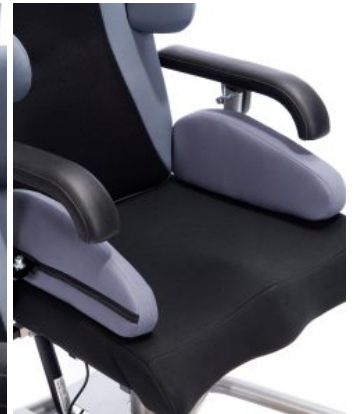

## POSICIONAMENT EN ADULTS I MAJORS

Madita Maxi completa el programa Madita i és la cadira ideal per a cada dia - també en el camp de la geriatria, Amb una base més ample i capacitat de càrrega fins als 120 kg.

És individualment ajustable amb els seus múltiples accessoris de control a nivell de tronc, pelvis i cames.

## Accessoris

**PivotFit Bodypoint**

**Cinxes de turmell Ankle Huggers Bodypoint**

**Cinturó pèlvic 2 punts BP**

**Cinturó pèlvic 4 punts BP**

**Respatller Madita Maxi**

**Reposacaps Madita Maxi**

**Suport de tronc Madita Maxi**

**Suport de maluc Madita Maxi**

**Taco abductor Madita Maxi**

**Taula terapèutica Madita Maxi**

**REHAGIRONA**

**Tapissat seient impermeable Madita Maxi**

**Prolongador de base Madita Maxi**

**Reposapeus regulable en altura i angle Madita Maxi**