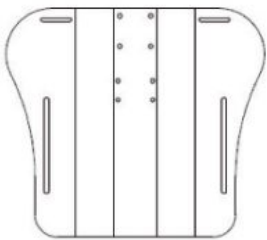

Es individualmente ajustable con sus múltiples accesorios de control a nivel de tronco, pelvis y piernas.

Caract. y Espec.

- Incluye: reposabrazos, empuñaduras, asiento tapizado. (No incluye reposapiés ni respaldo).
- Chasis con asiento ajustable mediante pistón de gas.
- 4 ruedas (100 mm), 2 con bloqueo.
- Ángulo de respaldo y asiento regulable.
- Altura, anchura y profundidad de asiento regulables.

PivotFit Bodypoint

Cinchas de tobillo Ankle Huggers Bodypoint

Cinturón pélvico 2 puntos Bodypoint

Cinturón pélvico 4 puntos Bodypoint

Respaldo Madita Maxi

Reposacabezas Madita Maxi

Soporte de tronco Madita Maxi

Soporte de cadera Madita Maxi

Taco abductor Madita Maxi

Mesa terapéutica Madita Maxi

REHAGIRONA

Tapizado asiento impermeable Madita Maxi

Prolongador de base Madita Maxi

Reposapiés regulable en altura y ángulo Madita Maxi