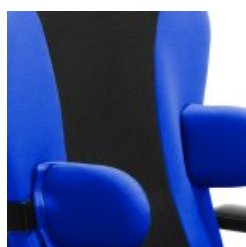

Madita Maxi

POSICIONAMIENTO EN ADULTOS Y MAYORES

Madita Maxi completa el programa Madita y es la silla ideal para cada día - también en el campo de la geriatría. Con una base más ancha y capacidad de carga hasta los 120kg.

Modelos y tallas

- SC3003000 Madita Maxi - Talla 3

Colores

Chasis: antracita metálico

Gris/Negro

Azul/Negro

Dártex Negro/Gris

Accesorios