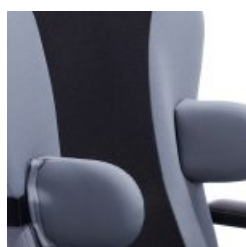

Gris/Negro