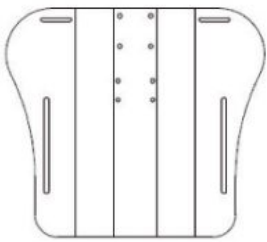

REHAGIRONA

REHAGIRONA