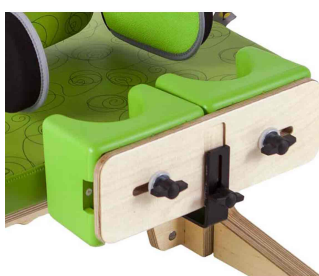

Suport de genolls Banc de Teràpia

Disponible en 2 tamany, molt fàcils d'utilitzar, les caçoletes de genoll són totalment ajustable i es poden utilitzar per controlar les cames i crear abducció o adducció.

Models i talles

- MB29 Suport de genolls - Talla 1
- MB30 Suport de genolls - Talla 2