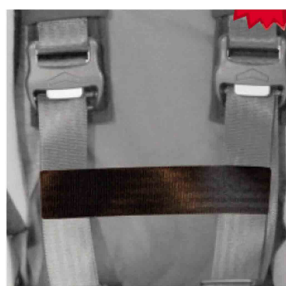

Cinturó connexió cinxes pit Hernik

Cinturó per connectar les dos cinxes de pit per millorar la posició de les cinxes davant del pit.

Models i talles

- HE-350640-ST Cinxes connexió cinxes de pit - Kidsflex - Talla única
- HE-450640-ST Cinxes connexió cinxes de pit - Ipai-Nxt - Talla única
- HE-480640-ST Cinxes connexió cinxes de pit - Starlight-Nxt - Talla única