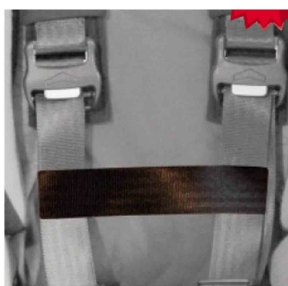

Cinturó connexió cinxes pit Hernik

Cinturó per connectar les dos cinxes de pit per millorar la posició de les cinxes davant del pit.

Models i talles

- HE-350640-ST Cinxes connexió cinxes de pit - Kidsflex - Talla única
- HE-450640-ST Cinxes connexió cinxes de pit - Ipai-Nxt - Talla única
- HE-480640-ST Cinxes connexió cinxes de pit - Starlight-Nxt - Talla única