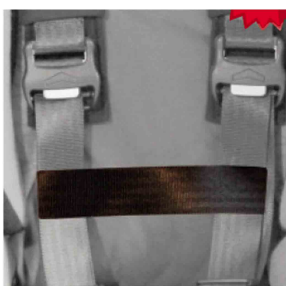

Cinturó connexió cinxes pit Hernik

Cinturó per connectar les dos cinxes de pit per millorar la posició de les cinxes davant del pit.

Models i talles

- HE-350640-ST Cinxes connexió cinxes de pit - Kidsflex - Talla única
- HE-450640-ST Cinxes connexió cinxes de pit - Ipai-Nxt - Talla única
- HE-480640-ST Cinxes connexió cinxes de pit - Starlight-Nxt - Talla única