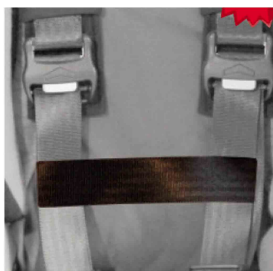

Cinturó connexió cinxes pit Hernik

Cinturó per connectar les dos cinxes de pit per millorar la posició de les cinxes davant del pit.

Models i talles

- HE-350640-ST Cinxes connexió cinxes de pit - Kidsflex - Talla única
- HE-450640-ST Cinxes connexió cinxes de pit - Ipai-Nxt - Talla única
- HE-480640-ST Cinxes connexió cinxes de pit - Starlight-Nxt - Talla única