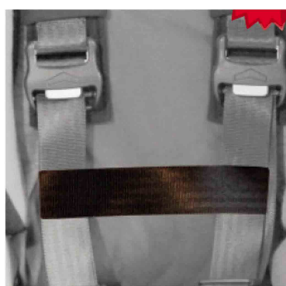

Cinturón conexión cinchas pecho Hernik

Cinturón para conectar la dos cinchas de pecho para mejorar la posición de las cinchas delante del pecho.

Modelos y tallas

- HE-350640-ST Cinturón conexión cinchas de pecho - Kidsflex - Talla única
- HE-450640-ST Cinturón conexión cinchas de pecho - Ipai-Nxt - Talla única
- HE-480640-ST Cinturón conexión cinchas de pecho - Starlight-Nxt - Talla única