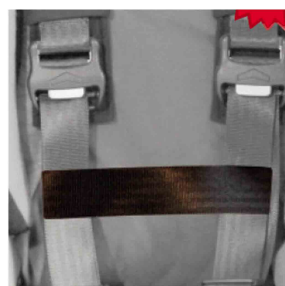

Cinturón conexión cinchas pecho Hernik

Cinturón para conectar la dos cinchas de pecho para mejorar la posición de las cinchas delante del pecho.

Modelos y tallas

- HE-350640-ST Cinturón conexión cinchas de pecho - Kidsflex - Talla única
- HE-450640-ST Cinturón conexión cinchas de pecho - Ipai-Nxt - Talla única
- HE-480640-ST Cinturón conexión cinchas de pecho - Starlight-Nxt - Talla única