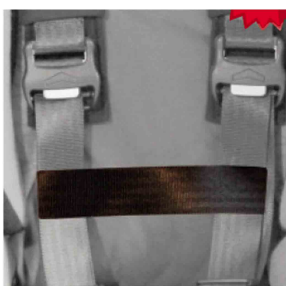

Cinturón conexión cinchas pecho Hernik

Cinturón para conectar la dos cinchas de pecho para mejorar la posición de las cinchas delante del pecho.

Modelos y tallas

- HE-350640-ST Cinturón conexión cinchas de pecho - Kidsflex - Talla única
- HE-450640-ST Cinturón conexión cinchas de pecho - Ipai-Nxt - Talla única
- HE-480640-ST Cinturón conexión cinchas de pecho - Starlight-Nxt - Talla única