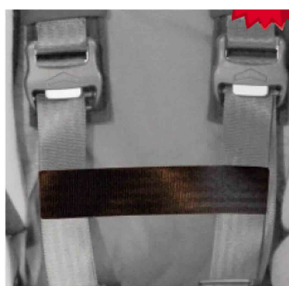

Cinturón conexión cinchas pecho Hernik

Cinturón para conectar la dos cinchas de pecho para mejorar la posición de las cinchas delante del pecho.

Modelos y tallas

- HE-350640-ST Cinturón conexión cinchas de pecho - Kidsflex - Talla única
- HE-450640-ST Cinturón conexión cinchas de pecho - Ipai-Nxt - Talla única
- HE-480640-ST Cinturón conexión cinchas de pecho - Starlight-Nxt - Talla única