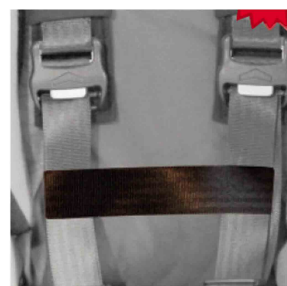

Cinturón conexión cinchas pecho Hernik

Cinturón para conectar la dos cinchas de pecho para mejorar la posición de las cinchas delante del pecho.

Modelos y tallas

- HE-350640-ST Cinturón conexión cinchas de pecho - Kidsflex - Talla única
- HE-450640-ST Cinturón conexión cinchas de pecho - Ipai-Nxt - Talla única
- HE-480640-ST Cinturón conexión cinchas de pecho - Starlight-Nxt - Talla única