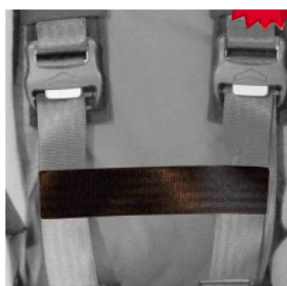

Cinturón conexión cinchas pecho Hernik

Cinturón para conectar la dos cinchas de pecho para mejorar la posición de las cinchas delante del pecho.

Modelos y tallas

- HE-350640-ST Cinturón conexión cinchas de pecho - Kidsflex - Talla única
- HE-450640-ST Cinturón conexión cinchas de pecho - Ipai-Nxt - Talla única
- HE-480640-ST Cinturón conexión cinchas de pecho - Starlight-Nxt - Talla única