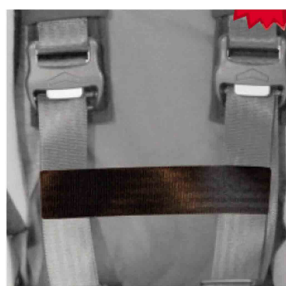

Cinturón conexión cinchas pecho Hernik

Cinturón para conectar la dos cinchas de pecho para mejorar la posición de las cinchas delante del pecho.

Modelos y tallas

- HE-350640-ST Cinturón conexión cinchas de pecho - Kidsflex - Talla única
- HE-450640-ST Cinturón conexión cinchas de pecho - Ipai-Nxt - Talla única
- HE-480640-ST Cinturón conexión cinchas de pecho - Starlight-Nxt - Talla única