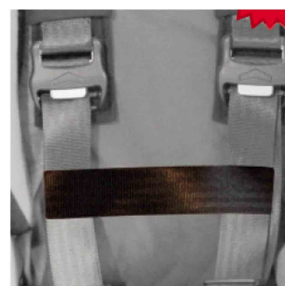

Cinturón conexión cinchas pecho Hernik

Cinturón para conectar la dos cinchas de pecho para mejorar la posición de las cinchas delante del pecho.

Modelos y tallas

- HE-350640-ST Cinturón conexión cinchas de pecho - Kidsflex - Talla única
- HE-450640-ST Cinturón conexión cinchas de pecho - Ipai-Nxt - Talla única
- HE-480640-ST Cinturón conexión cinchas de pecho - Starlight-Nxt - Talla única