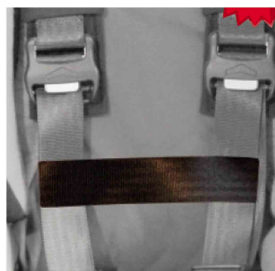

Cinturón conexión cinchas pecho Hernik

Cinturón para conectar la dos cinchas de pecho para mejorar la posición de las cinchas delante del pecho.

Modelos y tallas

- HE-350640-ST Cinturón conexión cinchas de pecho - Kidsflex - Talla única
- HE-450640-ST Cinturón conexión cinchas de pecho - Ipai-Nxt - Talla única
- HE-480640-ST Cinturón conexión cinchas de pecho - Starlight-Nxt - Talla única