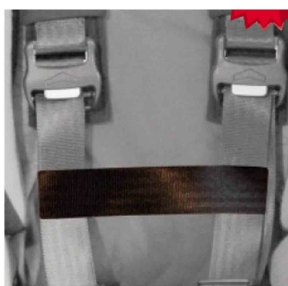

Cinturón conexión cinchas pecho Hernik

Cinturón para conectar la dos cinchas de pecho para mejorar la posición de las cinchas delante del pecho.

Modelos y tallas

- HE-350640-ST Cinturón conexión cinchas de pecho - Kidsflex - Talla única
- HE-450640-ST Cinturón conexión cinchas de pecho - Ipai-Nxt - Talla única
- HE-480640-ST Cinturón conexión cinchas de pecho - Starlight-Nxt - Talla única