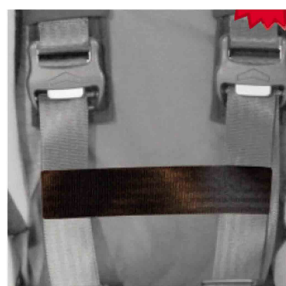

Cinturón conexión cinchas pecho Hernik

Cinturón para conectar la dos cinchas de pecho para mejorar la posición de las cinchas delante del pecho.

Modelos y tallas

- HE-350640-ST Cinturón conexión cinchas de pecho - Kidsflex - Talla única
- HE-450640-ST Cinturón conexión cinchas de pecho - Ipai-Nxt - Talla única
- HE-480640-ST Cinturón conexión cinchas de pecho - Starlight-Nxt - Talla única