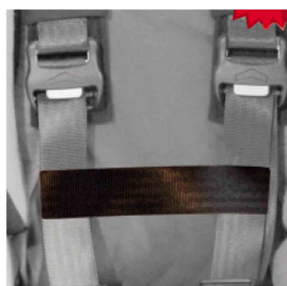

Cinturón conexión cinchas pecho Hernik

Cinturón para conectar la dos cinchas de pecho para mejorar la posición de las cinchas delante del pecho.

Modelos y tallas

- HE-350640-ST Cinturón conexión cinchas de pecho - Kidsflex - Talla única
- HE-450640-ST Cinturón conexión cinchas de pecho - Ipai-Nxt - Talla única
- HE-480640-ST Cinturón conexión cinchas de pecho - Starlight-Nxt - Talla única