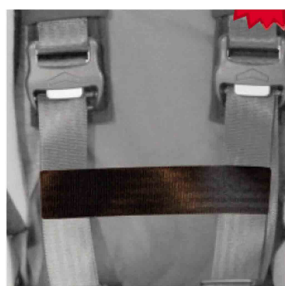

Cinturón conexión cinchas pecho Hernik

Cinturón para conectar la dos cinchas de pecho para mejorar la posición de las cinchas delante del pecho.

Modelos y tallas

- HE-350640-ST Cinturón conexión cinchas de pecho - Kidsflex - Talla única
- HE-450640-ST Cinturón conexión cinchas de pecho - Ipai-Nxt - Talla única
- HE-480640-ST Cinturón conexión cinchas de pecho - Starlight-Nxt - Talla única