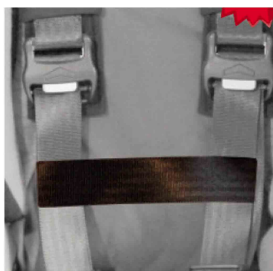

Cinturón conexión cinchas pecho Hernik

Cinturón para conectar la dos cinchas de pecho para mejorar la posición de las cinchas delante del pecho.

Modelos y tallas

- HE-350640-ST Cinturón conexión cinchas de pecho - Kidsflex - Talla única
- HE-450640-ST Cinturón conexión cinchas de pecho - Ipai-Nxt - Talla única
- HE-480640-ST Cinturón conexión cinchas de pecho - Starlight-Nxt - Talla única