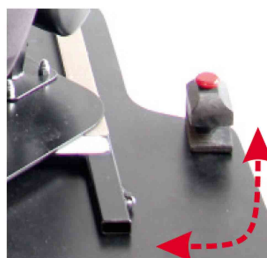

Base giratòria Kidsflex

La base giratòria de Kidsflex ajuda a les transferències, especialment pel seu sistema innovador que permet que el seient sobresurti per facilitar l'entrada i sortida del nen.

***Imprescindible especificar dreta o esquerra al fer la comanda**

Models i talles

- 300200 Base giratòria - talla unica