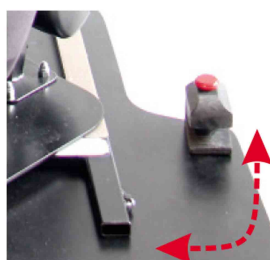

Base giratòria Kidsflex

La base giratòria de Kidsflex ajuda a les transferències, especialment pel seu sistema innovador que permet que el seient sobresurti per facilitar l'entrada i sortida del nen.

***Imprescindible especificar dreta o esquerra al fer la comanda**

Models i talles

- 300200 Base giratòria - talla unica