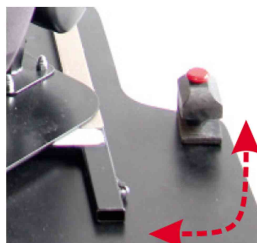

Base giratòria Kidsflex

La base giratòria de Kidsflex ajuda a les transferències, especialment pel seu sistema innovador que permet que el seient sobresurti per facilitar l'entrada i sortida del nen.

***Imprescindible especificar dreta o esquerra al fer la comanda**

Models i talles

- 300200 Base giratòria - talla unica