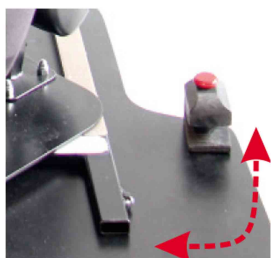

Base giratòria Kidsflex

La base giratòria de Kidsflex ajuda a les transferències, especialment pel seu sistema innovador que permet que el seient sobresurti per facilitar l'entrada i sortida del nen.

***Imprescindible especificar dreta o esquerra al fer la comanda**

Models i talles

- 300200 Base giratòria - talla unica