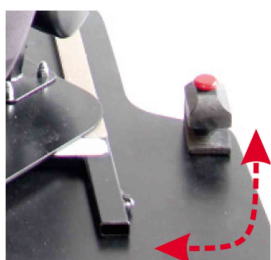

Base giratòria Kidsflex

La base giratòria de Kidsflex ajuda a les transferències, especialment pel seu sistema innovador que permet que el seient sobresurti per facilitar l'entrada i sortida del nen.

***Imprescindible especificar dreta o esquerra al fer la comanda**

Models i talles

- 300200 Base giratòria - talla unica