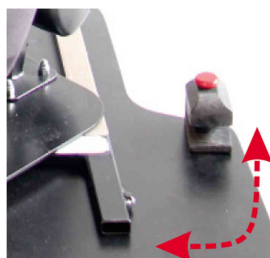

Base giratòria Kidsflex

La base giratòria de Kidsflex ajuda a les transferències, especialment pel seu sistema innovador que permet que el seient sobresurti per facilitar l'entrada i sortida del nen.

***Imprescindible especificar dreta o esquerra al fer la comanda**

Models i talles

- 300200 Base giratòria - talla unica