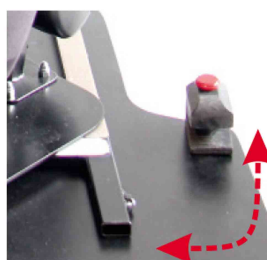

Base giratòria Kidsflex

La base giratòria de Kidsflex ajuda a les transferències, especialment pel seu sistema innovador que permet que el seient sobresurti per facilitar l'entrada i sortida del nen.

***Imprescindible especificar dreta o esquerra al fer la comanda**

Models i talles

- 300200 Base giratòria - talla unica