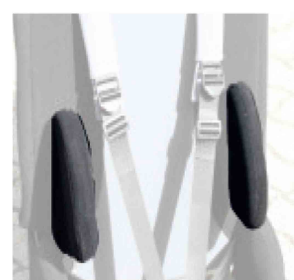

Soportes de tronco Kidsflex

Los soportes de tronco están disponibles en dos talla y se puede escoger si se quieren fijos o abatibles.

Medidas

	TALLA PEQUEÑA	TALLA GRANDE
Altura	11 cm	21 cm
Profundidad	14 cm	16 cm

Modelos y tallas

- 300500 Soportes de tronco fijos - talla pequeña
- 300510 Soportes de tronco fijos - talla grande
- 300505 Soportes de tronco abatibles - pequeños
- 300515 Soportes de tronco abatibles - grandes