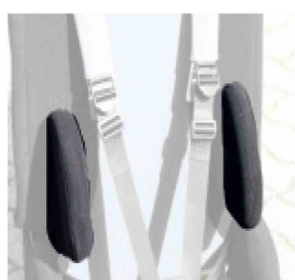

Soportes de tronco Kidsflex

Los soportes de tronco están disponibles en dos talla y se puede escoger si se quieren fijos o abatibles.

Medidas

	TALLA PEQUEÑA	TALLA GRANDE
Altura	11 cm	21 cm
Profundidad	14 cm	16 cm

Modelos y tallas

- 300500 Soportes de tronco fijos - talla pequeña
- 300510 Soportes de tronco fijos - talla grande
- 300505 Soportes de tronco abatibles - pequeños
- 300515 Soportes de tronco abatibles - grandes