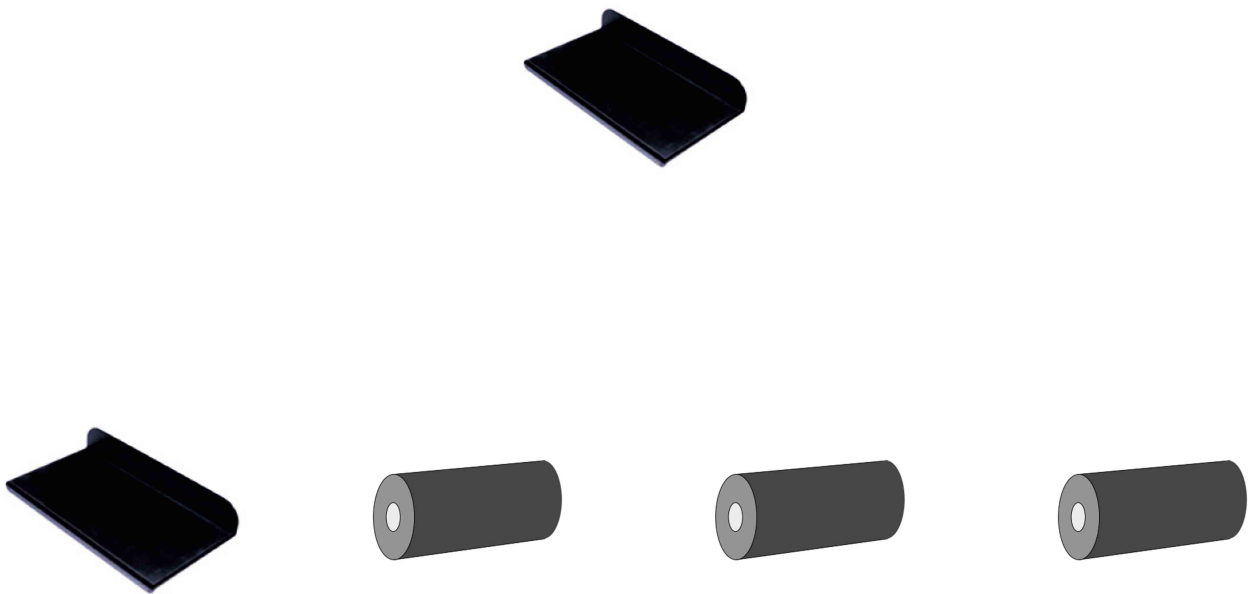

# Reposapiés Kidsflex

Disponible reposapiés en base plana o tipo rollo, ajustables en altura.

## Modelos y tallas

- 300450 Reposapiés base plana - Talla 1
- 310450 Reposapiés base plana - Talla 2 y XL
- 300455 Reposapiés tipo rollo - Talla 1
- 300455 Reposapiés tipo rollo - Talla 2 y XL