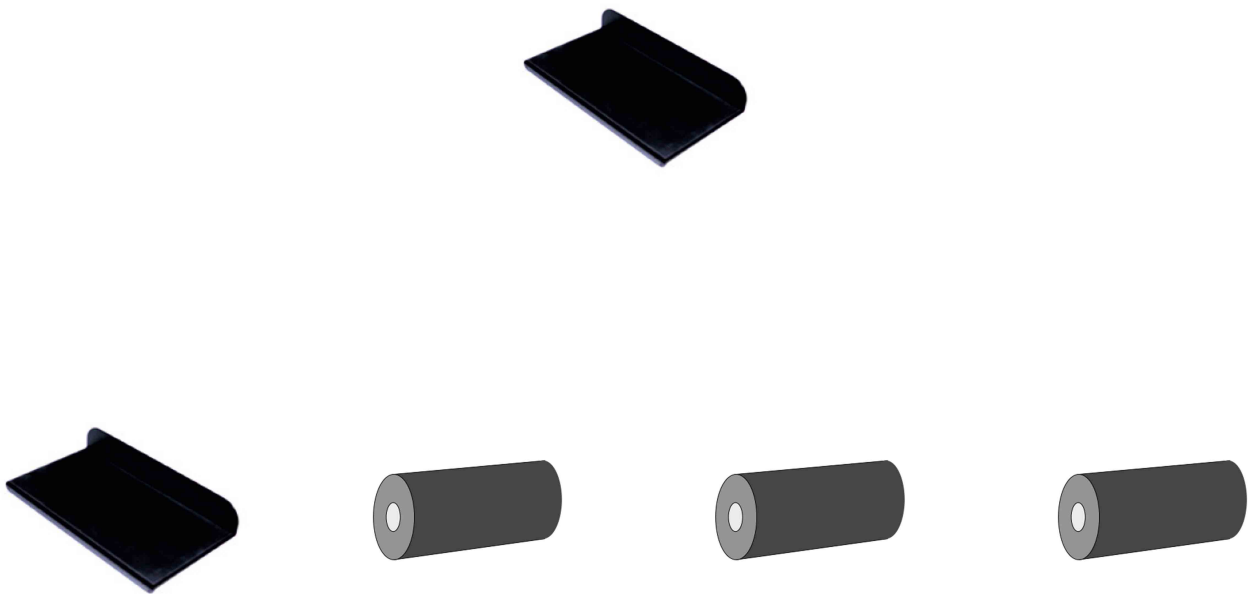

# Reposapiés Kidsflex

Disponible reposapiés en base plana o tipo rollo, ajustables en altura.

## Modelos y tallas

- 300450 Reposapiés base plana - Talla 1
- 310450 Reposapiés base plana - Talla 2 y XL
- 300455 Reposapiés tipo rollo - Talla 1
- 300455 Reposapiés tipo rollo - Talla 2 y XL