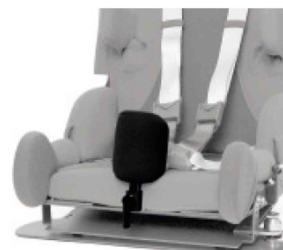

Tac abductor extraïble Kidsflex

El tac abductor opcional és finalment extraïble.

Models i talles

- 300400 Tac abductor extraïble - Talla 1
- 310100 Tac abductor extraïble - Talla 2
- 310400-S-XL Tac abductor extraïble - Talla 2XL