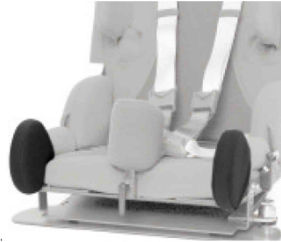

Suport de cama Kidsflex

El suport de cama ens permet controlar la adducció.
Es pot demanar només un costat o els dos.

Models i talles

- 300350 Suport de cama - Suport esquerre
- 300355 Suport de cama - Soporte derecho