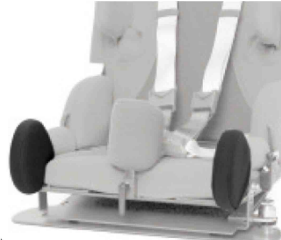

Suport de cama Kidsflex

El suport de cama ens permet controlar la adducció.
Es pot demanar només un costat o els dos.

Models i talles

- 300350 Suport de cama - Suport esquerre
- 300355 Suport de cama - Soporte derecho