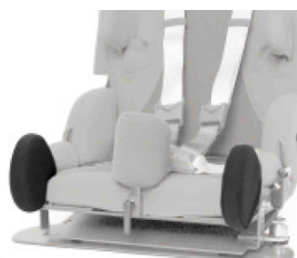

Suport de cama Kidsflex

El suport de cama ens permet controlar la adducció.
Es pot demanar només un costat o els dos.

Models i talles

- 300350 Suport de cama - Suport esquerre
- 300355 Suport de cama - Soporte derecho