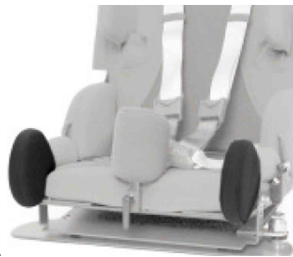

Suport de cama Kidsflex

El suport de cama ens permet controlar la adducció.
Es pot demanar només un costat o els dos.

Models i talles

- 300350 Suport de cama - Suport esquerre
- 300355 Suport de cama - Soporte derecho