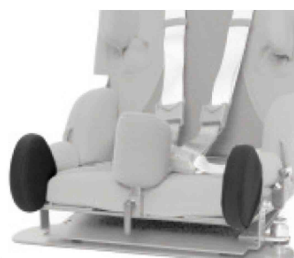

Suport de cama Kidsflex

El suport de cama ens permet controlar la adducció.
Es pot demanar només un costat o els dos.

Models i talles

- 300350 Suport de cama - Suport esquerre
- 300355 Suport de cama - Soporte derecho