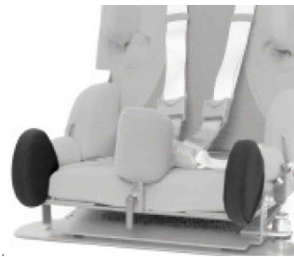

Suport de cama Kidsflex

El suport de cama ens permet controlar la adducció.
Es pot demanar només un costat o els dos.

Models i talles

- 300350 Suport de cama - Suport esquerre
- 300355 Suport de cama - Soporte derecho