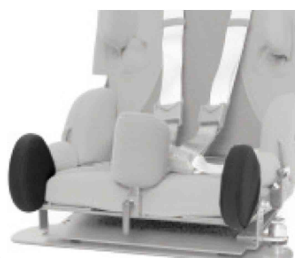

Suport de cama Kidsflex

El suport de cama ens permet controlar la adducció.
Es pot demanar només un costat o els dos.

Models i talles

- 300350 Suport de cama - Suport esquerre
- 300355 Suport de cama - Soporte derecho