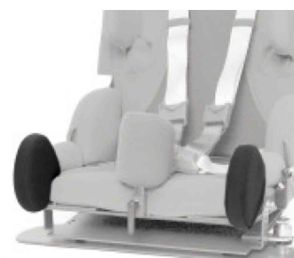

Suport de cama Kidsflex

El suport de cama ens permet controlar la adducció.
Es pot demanar només un costat o els dos.

Models i talles

- 300350 Suport de cama - Suport esquerre
- 300355 Suport de cama - Soporte derecho