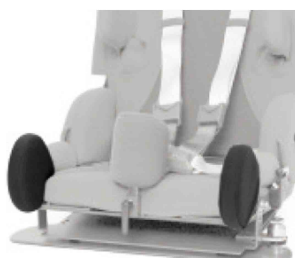

Suport de cama Kidsflex

El suport de cama ens permet controlar la adducció.
Es pot demanar només un costat o els dos.

Models i talles

- 300350 Suport de cama - Suport esquerre
- 300355 Suport de cama - Soporte derecho