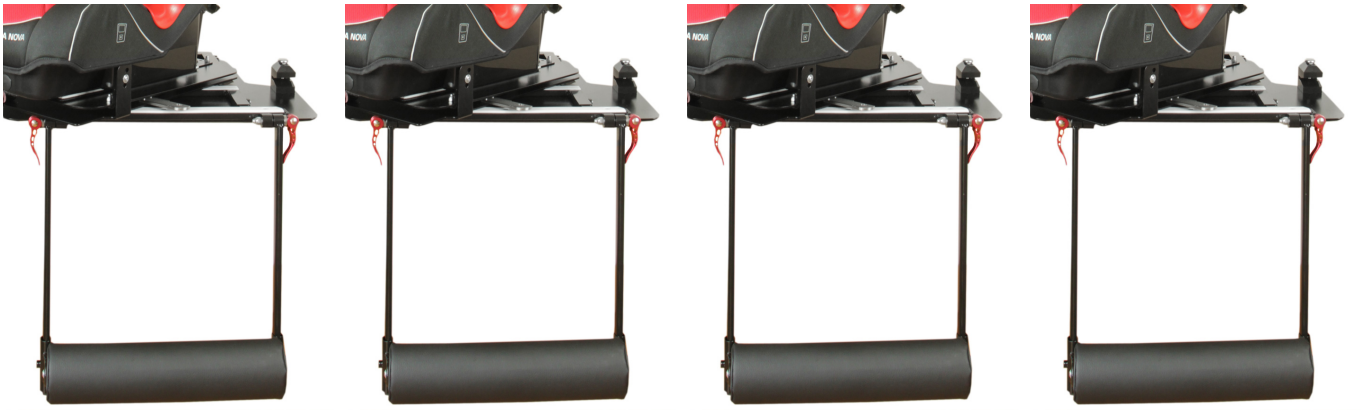

## Placa base Ipai-Nxt

La placa base és necessària per alguns accessoris com:  
Base giratòria, basculació, arc d'estabilització, adaptador Isofix i reposapeus.

### Models i talles

- HE-450000 Placa base - talla única