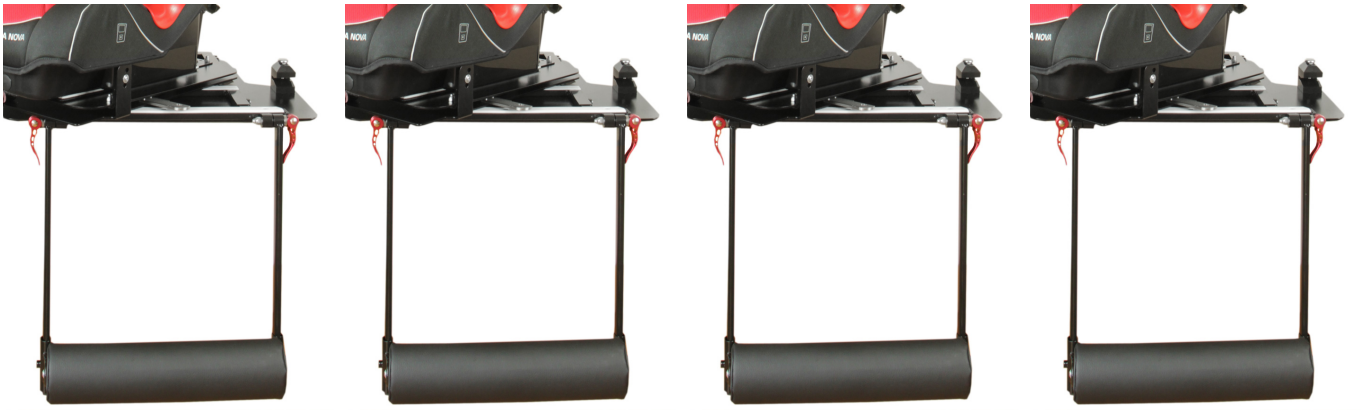

## Placa base Ipai-NXT

La placa base es necesaria para algunos accesorios como:  
base giratoria, basculación, arco de estabilización, adaptador Isofix y reposapiés

### Modelos y tallas

- HE-450000 Placa base - talla única