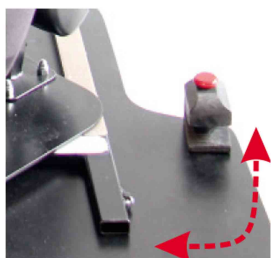

Base giratòria Starlight-Nxt

La base giratòria permet facilitar la transferència al cotxe o a la cadira.
És imprescindible indicar si es vol cap a la dreta o cap a l'esquerre ja que a posterior no es podrà canviar.

***es necessita placa base**

Models i talles

- HE-480200-ST Base giratòria - talla única