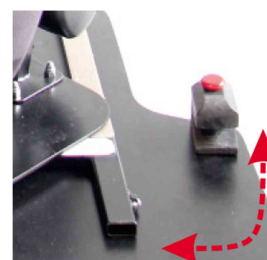

## Base giratòria Starlight-Nxt

La base giratòria permet facilitar la transferència al cotxe o a la cadira.  
És imprescindible indicar si es vol cap a la dreta o cap a l'esquerre ja que a posterior no es podrà canviar.

**\*es necessita placa base**

### Models i talles

- HE-480200-ST Base giratòria - talla única