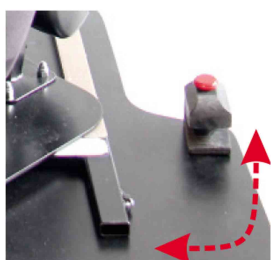

## Base giratòria Starlight-Nxt

La base giratòria permet facilitar la transferència al cotxe o a la cadira.  
És imprescindible indicar si es vol cap a la dreta o cap a l'esquerre ja que a posterior no es podrà canviar.

**\*es necessita placa base**

### Models i talles

- HE-480200-ST Base giratòria - talla única