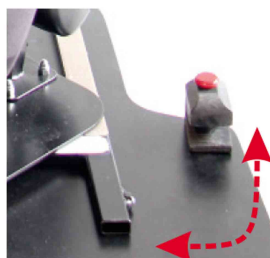

## Base giratòria Starlight-Nxt

La base giratòria permet facilitar la transferència al cotxe o a la cadira.  
És imprescindible indicar si es vol cap a la dreta o cap a l'esquerre ja que a posterior no es podrà canviar.

**\*es necessita placa base**

### Models i talles

- HE-480200-ST Base giratòria - talla única