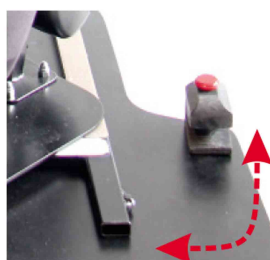

## Base giratòria Starlight-Nxt

La base giratòria permet facilitar la transferència al cotxe o a la cadira.  
És imprescindible indicar si es vol cap a la dreta o cap a l'esquerre ja que a posterior no es podrà canviar.

**\*es necessita placa base**

### Models i talles

- HE-480200-ST Base giratòria - talla única