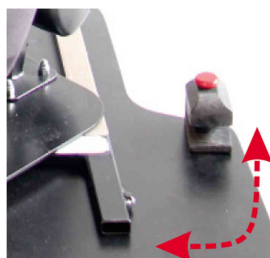

Base giratòria Starlight-Nxt

La base giratòria permet facilitar la transferència al cotxe o a la cadira.
És imprescindible indicar si es vol cap a la dreta o cap a l'esquerre ja que a posterior no es podrà canviar.

***es necessita placa base**

Models i talles

- HE-480200-ST Base giratòria - talla única