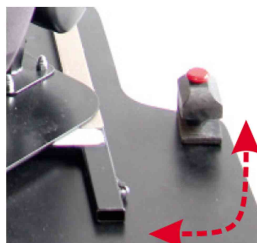

## Base giratòria Starlight-Nxt

La base giratòria permet facilitar la transferència al cotxe o a la cadira.  
És imprescindible indicar si es vol cap a la dreta o cap a l'esquerre ja que a posterior no es podrà canviar.

**\*es necessita placa base**

### Models i talles

- HE-480200-ST Base giratòria - talla única