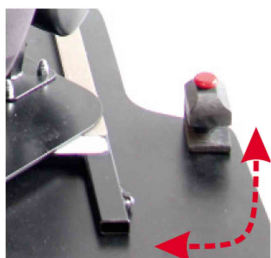

## Base giratòria Starlight-Nxt

La base giratòria permet facilitar la transferència al cotxe o a la cadira.  
És imprescindible indicar si es vol cap a la dreta o cap a l'esquerre ja que a posterior no es podrà canviar.

**\*es necessita placa base**

### Models i talles

- HE-480200-ST Base giratòria - talla única