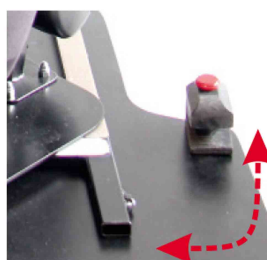

Base giratòria Starlight-Nxt

La base giratòria permet facilitar la transferència al cotxe o a la cadira.
És imprescindible indicar si es vol cap a la dreta o cap a l'esquerre ja que a posterior no es podrà canviar.

***es necessita placa base**

Models i talles

- HE-480200-ST Base giratòria - talla única