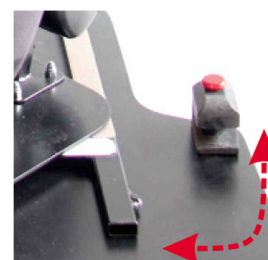

Base giratòria Starlight-Nxt

La base giratòria permet facilitar la transferència al cotxe o a la cadira.
És imprescindible indicar si es vol cap a la dreta o cap a l'esquerre ja que a posterior no es podrà canviar.

***es necessita placa base**

Models i talles

- HE-480200-ST Base giratòria - talla única