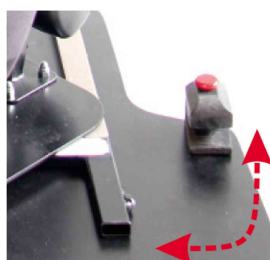

Base giratòria Starlight-Nxt

La base giratòria permet facilitar la transferència al cotxe o a la cadira.
És imprescindible indicar si es vol cap a la dreta o cap a l'esquerre ja que a posterior no es podrà canviar.

***es necessita placa base**

Models i talles

- HE-480200-ST Base giratòria - talla única