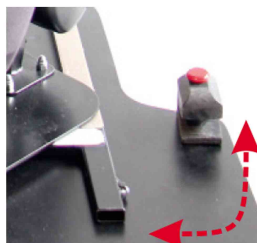

Base giratòria Starlight-Nxt

La base giratòria permet facilitar la transferència al cotxe o a la cadira.
És imprescindible indicar si es vol cap a la dreta o cap a l'esquerre ja que a posterior no es podrà canviar.

***es necessita placa base**

Models i talles

- HE-480200-ST Base giratòria - talla única