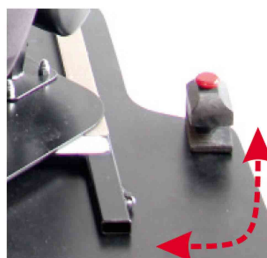

## Base giratòria Starlight-Nxt

La base giratòria permet facilitar la transferència al cotxe o a la cadira.  
És imprescindible indicar si es vol cap a la dreta o cap a l'esquerre ja que a posterior no es podrà canviar.

**\*es necessita placa base**

### Models i talles

- HE-480200-ST Base giratòria - talla única