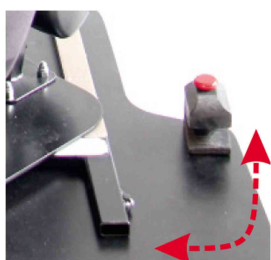

Base giratòria Starlight-Nxt

La base giratòria permet facilitar la transferència al cotxe o a la cadira.
És imprescindible indicar si es vol cap a la dreta o cap a l'esquerre ja que a posterior no es podrà canviar.

***es necessita placa base**

Models i talles

- HE-480200-ST Base giratòria - talla única