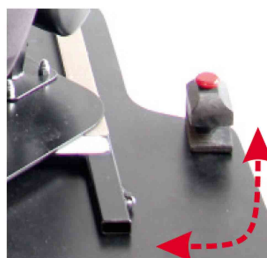

Base giratòria Starlight-Nxt

La base giratòria permet facilitar la transferència al cotxe o a la cadira.
És imprescindible indicar si es vol cap a la dreta o cap a l'esquerre ja que a posterior no es podrà canviar.

***es necessita placa base**

Models i talles

- HE-480200-ST Base giratòria - talla única