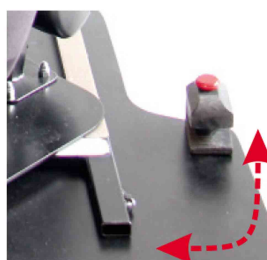

## Base giratòria Starlight-Nxt

La base giratòria permet facilitar la transferència al cotxe o a la cadira.  
És imprescindible indicar si es vol cap a la dreta o cap a l'esquerre ja que a posterior no es podrà canviar.

**\*es necessita placa base**

### Models i talles

- HE-480200-ST Base giratòria - talla única