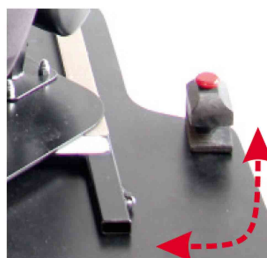

Base giratoria Starlight-Nxt

La base giratoria permite facilitar la transferencia al coche o a la silla.
Es imprescindible indicar si se quiere hacia la derecha o a la izquierda ya que a posterior no se podrá cambiar

***se necesita placa base**

Modelos y tallas

- HE-480200-ST Base giratoria - talla única