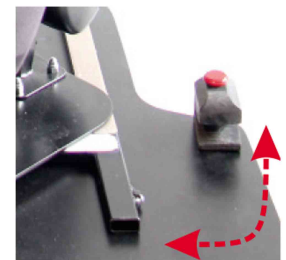

Base giratoria Starlight-Nxt

La base giratoria permite facilitar la transferencia al coche o a la silla.
Es imprescindible indicar si se quiere hacia la derecha o a la izquierda ya que a posterior no se podrá cambiar

***se necesita placa base**

Modelos y tallas

- HE-480200-ST Base giratoria - talla única