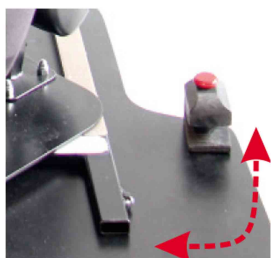

Base giratoria Starlight-Nxt

La base giratoria permite facilitar la transferencia al coche o a la silla.
Es imprescindible indicar si se quiere hacia la derecha o a la izquierda ya que a posterior no se podrá cambiar

***se necesita placa base**

Modelos y tallas

- HE-480200-ST Base giratoria - talla única