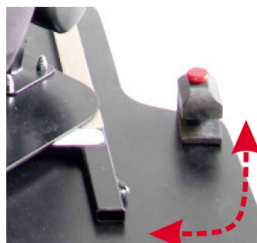

Base giratoria Starlight-Nxt

La base giratoria permite facilitar la transferencia al coche o a la silla.
Es imprescindible indicar si se quiere hacia la derecha o a la izquierda ya que a posterior no se podrá cambiar

***se necesita placa base**

Modelos y tallas

- HE-480200-ST Base giratoria - talla única