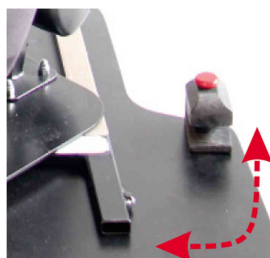

Base giratoria Starlight-Nxt

La base giratoria permite facilitar la transferencia al coche o a la silla.
Es imprescindible indicar si se quiere hacia la derecha o a la izquierda ya que a posterior no se podrá cambiar

***se necesita placa base**

Modelos y tallas

- HE-480200-ST Base giratoria - talla única