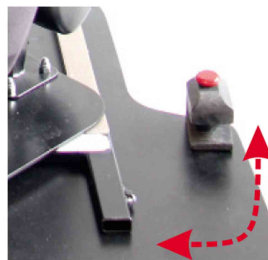

Base giratoria Starlight-Nxt

La base giratoria permite facilitar la transferencia al coche o a la silla.
Es imprescindible indicar si se quiere hacia la derecha o a la izquierda ya que a posterior no se podrá cambiar

***se necesita placa base**

Modelos y tallas

- HE-480200-ST Base giratoria - talla única