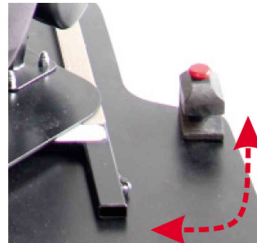

Base giratoria Starlight-Nxt

La base giratoria permite facilitar la transferencia al coche o a la silla.
Es imprescindible indicar si se quiere hacia la derecha o a la izquierda ya que a posterior no se podrá cambiar

***se necesita placa base**

Modelos y tallas

- HE-480200-ST Base giratoria - talla única