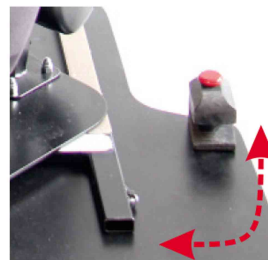

Base giratoria Starlight-Nxt

La base giratoria permite facilitar la transferencia al coche o a la silla.
Es imprescindible indicar si se quiere hacia la derecha o a la izquierda ya que a posterior no se podrá cambiar

***se necesita placa base**

Modelos y tallas

- HE-480200-ST Base giratoria - talla única