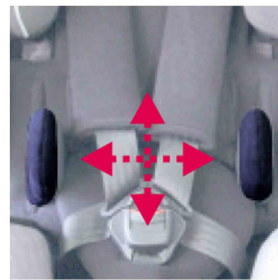

Suports laterals Starlight-Nxt

Starlight-Nxt disposa de suports laterals ajustables independentment en totes les direccions.

Models i talles

- HE-480800-ST Suports laterals - talla única