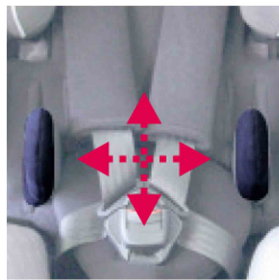

Suports laterals Starlight-Nxt

Starlight-Nxt disposa de suports laterals ajustables independentment en totes les direccions.

Models i talles

- HE-480800-ST Suports laterals - talla única