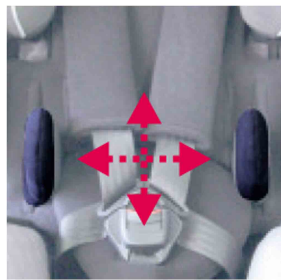

Suports laterals Starlight-Nxt

Starlight-Nxt disposa de suports laterals ajustables independentment en totes les direccions.

Models i talles

- HE-480800-ST Suports laterals - talla única