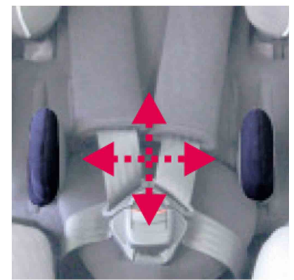

Suports laterals Starlight-Nxt

Starlight-Nxt disposa de suports laterals ajustables independentment en totes les direccions.

Models i talles

- HE-480800-ST Suports laterals - talla única