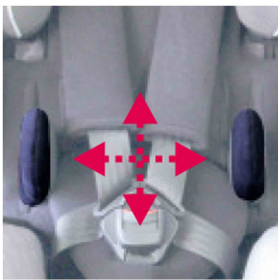

Suports laterals Starlight-Nxt

Starlight-Nxt disposa de suports laterals ajustables independentment en totes les direccions.

Models i talles

- HE-480800-ST Suports laterals - talla única