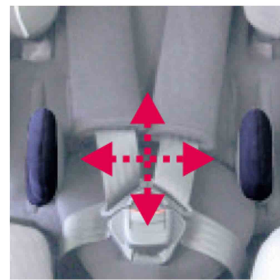

Suports laterals Starlight-Nxt

Starlight-Nxt disposa de suports laterals ajustables independentment en totes les direccions.

Models i talles

- HE-480800-ST Suports laterals - talla única