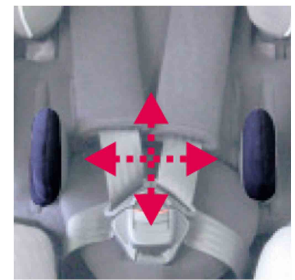

Suports laterals Starlight-Nxt

Starlight-Nxt disposa de suports laterals ajustables independentment en totes les direccions.

Models i talles

- HE-480800-ST Suports laterals - talla única