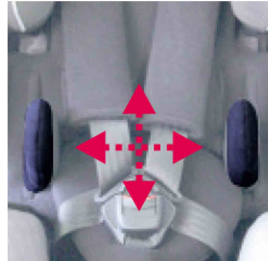

Suports laterals Starlight-Nxt

Starlight-Nxt disposa de suports laterals ajustables independentment en totes les direccions.

Models i talles

- HE-480800-ST Suports laterals - talla única