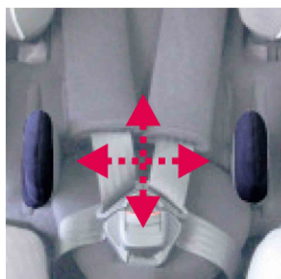

## Soportes laterales Starlight-Nxt

Starlight-Nxt dispone de soportes laterales ajustable independientemente en todas las direcciones.

### Modelos y tallas

- HE-480800-ST      Soportes laterales - talla única