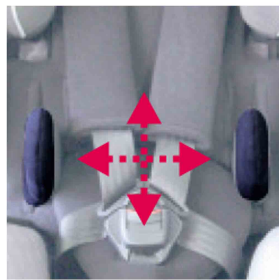

Soportes laterales Starlight-Nxt

Starlight-Nxt dispone de soportes laterales ajustable independientemente en todas las direcciones.

Modelos y tallas

- HE-480800-ST Soportes laterales - talla única