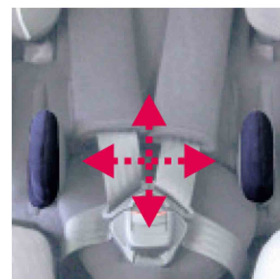

## Soportes laterales Starlight-Nxt

Starlight-Nxt dispone de soportes laterales ajustable independientemente en todas las direcciones.

### Modelos y tallas

- HE-480800-ST      Soportes laterales - talla única