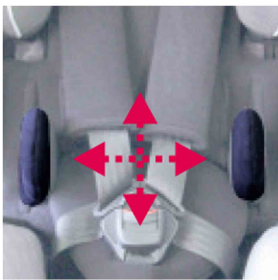

Soportes laterales Starlight-Nxt

Starlight-Nxt dispone de soportes laterales ajustable independientemente en todas las direcciones.

Modelos y tallas

- HE-480800-ST Soportes laterales - talla única