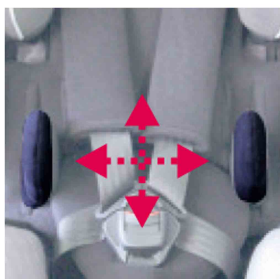

## Soportes laterales Starlight-Nxt

Starlight-Nxt dispone de soportes laterales ajustable independientemente en todas las direcciones.

### Modelos y tallas

- HE-480800-ST      Soportes laterales - talla única