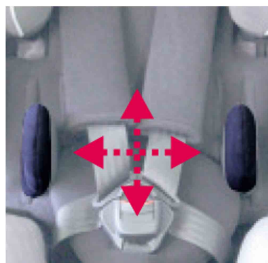

## Soportes laterales Starlight-Nxt

Starlight-Nxt dispone de soportes laterales ajustable independientemente en todas las direcciones.

### Modelos y tallas

- HE-480800-ST      Soportes laterales - talla única