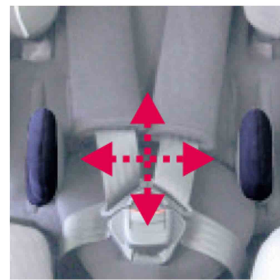

Soportes laterales Starlight-Nxt

Starlight-Nxt dispone de soportes laterales ajustable independientemente en todas las direcciones.

Modelos y tallas

- HE-480800-ST Soportes laterales - talla única