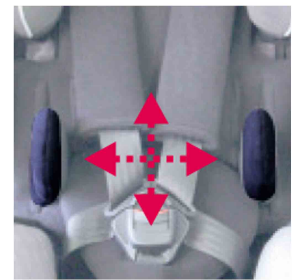

Soportes laterales Starlight-Nxt

Starlight-Nxt dispone de soportes laterales ajustable independientemente en todas las direcciones.

Modelos y tallas

- HE-480800-ST Soportes laterales - talla única