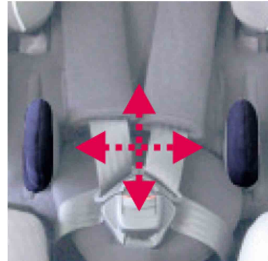

Soportes laterales Starlight-Nxt

Starlight-Nxt dispone de soportes laterales ajustable independientemente en todas las direcciones.

Modelos y tallas

- HE-480800-ST Soportes laterales - talla única