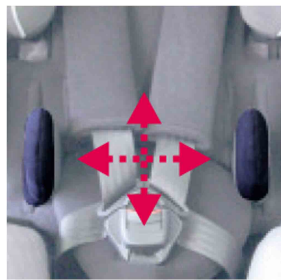

Soportes laterales Starlight-Nxt

Starlight-Nxt dispone de soportes laterales ajustable independientemente en todas las direcciones.

Modelos y tallas

- HE-480800-ST Soportes laterales - talla única