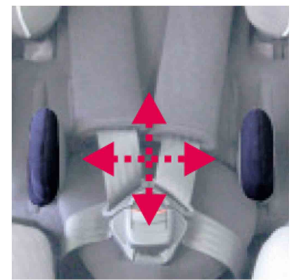

Soportes laterales Starlight-Nxt

Starlight-Nxt dispone de soportes laterales ajustable independientemente en todas las direcciones.

Modelos y tallas

- HE-480800-ST Soportes laterales - talla única