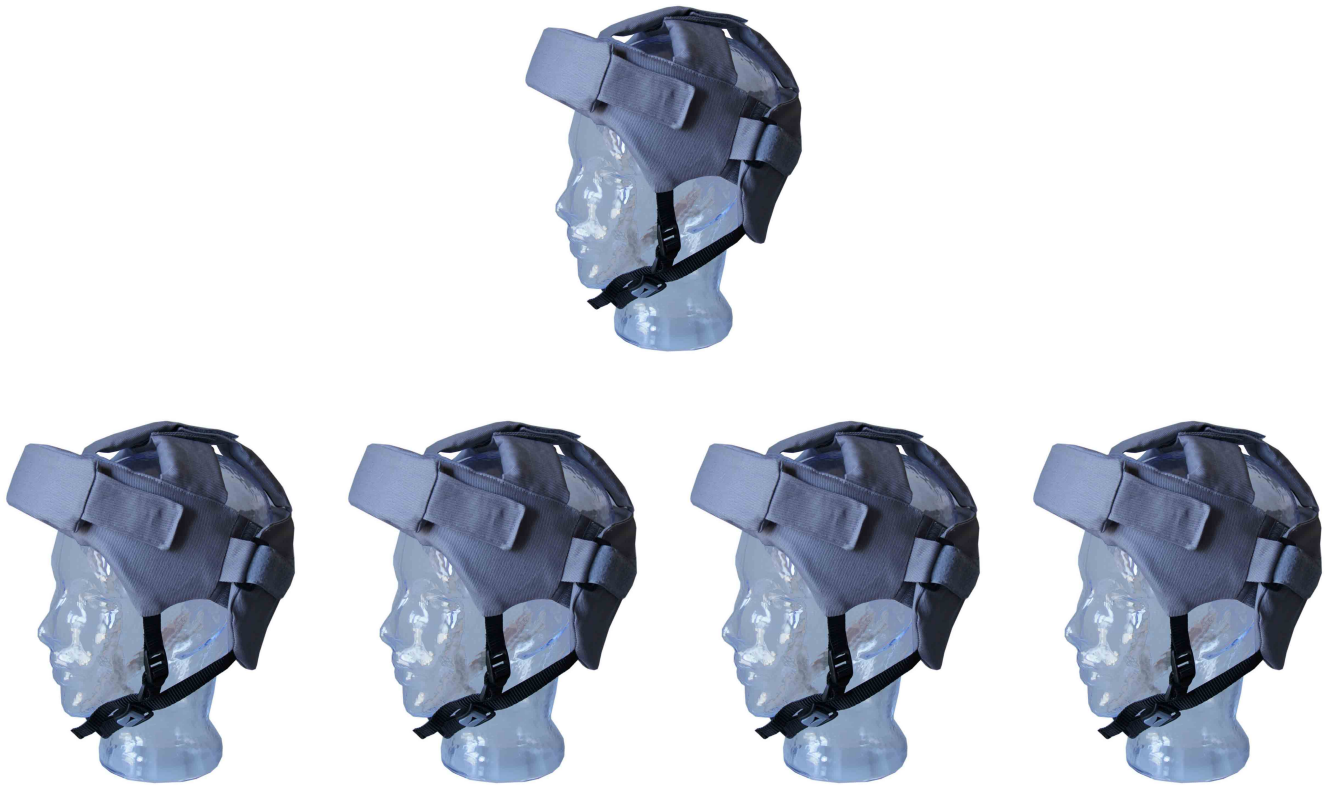

Protector frontal Capovario Soft

Models i talles

- 600000-7Y Protector frontal - Talla única