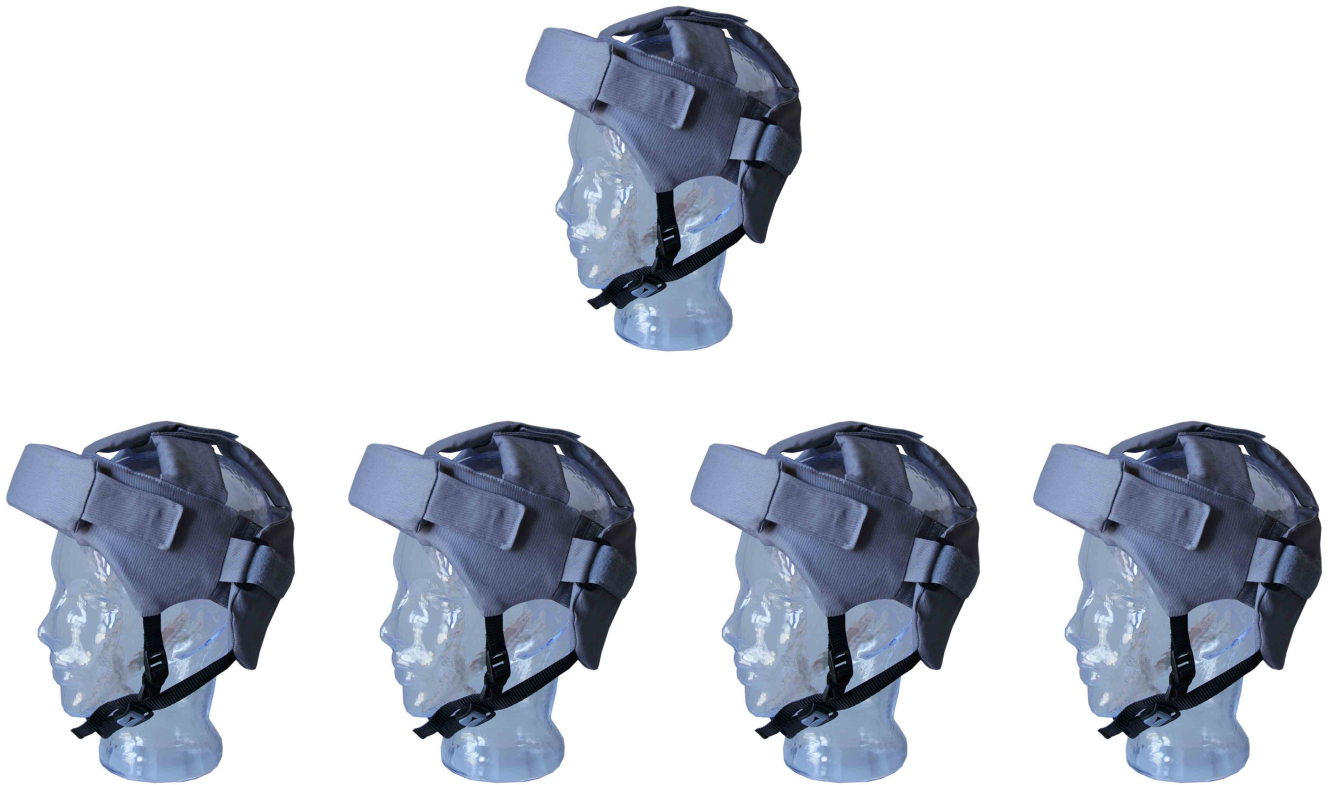

Protector frontal Capovario Soft

Modelos y tallas

- 600000-7Y Protector frontal - Talla única