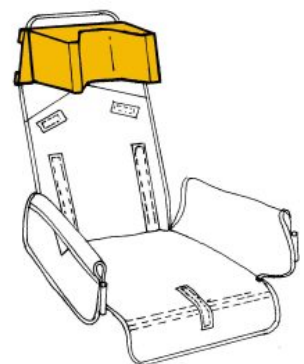

El seient és reversible, basculant i reclinant. Gràcies als seus nombrosos accessoris, podrà adaptar el seient al creixement i a les necessitats de posicionament del nen. Perfecte per utilitzar-lo tant en exteriors com a casa, al col·legi etc., també plegable per ser transportat.

### Caract. i Espec.

- Silla plegable
- Asiento basculante extraíble y reversible
- Respaldo reclinatorio y regulable en altura
- Asiento regulable en profundidad
- Asiento regulable en anchura con acolchados reductores
- Reposapiés regulables en altura y angulación
- Rodes massisses davanteres de 200x50 mm i posteriors de 300x45 mm
- Arco delantero extraíble

# Accessoris

**PivotFit Bodypoint**

**Stayflex Bodypoint**

**Cinxes de turmell Ankle Huggers Bodypoint**

**Cinturó pèlvic 2 punts BP**

**Cinturó pèlvic 4 punts BP**

**Arnès de cames Bodypoint**

**Suports pel cap (PARELL) RehaTom4**

**Reposacaps en forma de «U» RehaTom4**

**Suports laterals de tronc (PARELL) RehaTom4**

**Suports laterals de RehaTom4**

**Tac abductor RehaTom4**

**Reposapeus curts (només Tom4 Mini) RehaTom4**

**Taula RehaTom4**