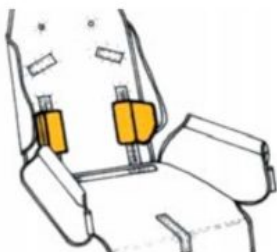

### FUSTA DE LÍDER

Tom 4 Lite és enormement funcional gràcies a la combinació d'un disseny senzill i un xassís robust. Perfecte per utilitzar i transportar a qualsevol part amb l'absoluta tranquil·litat que compleix amb les necessitats posturals del nen i aporta una seguretat total.

El seient és reversible, basculant i reclinant. Gràcies als seus nombrosos accessoris, podrà adaptar el seient al creixement i a les necessitats de posicionament del nen. Perfecte per utilitzar-lo tant en exteriors com a casa, al col·legi etc., també plegable per ser transportat.

# Accessoris

**PivotFit Bodypoint**

**Stayflex Bodypoint**

**Cinxes de turmell Ankle Huggers Bodypoint**

**Cinturó pèlvic 2 punts BP**

**Cinturó pèlvic 4 punts BP**

**Arnès de cames Bodypoint**

**Suports pel cap (PARELL) RehaTom4**

**Reposacaps en forma de «U» RehaTom4**

**Suports laterals de tronc (PARELL) RehaTom4**

**Suports laterals de RehaTom4**

**Tac abductor RehaTom4**

**Reposapeus curts (només Tom4 Mini) RehaTom4**

**Taula RehaTom4**