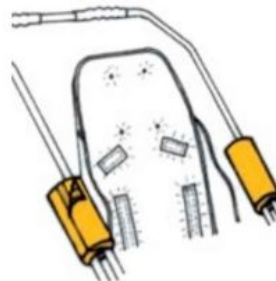

Protectors de barres (PARELL) RehaTom4