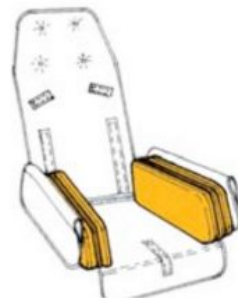

El seient és reversible, basculant i reclinant. Gràcies als seus nombrosos accessoris, podrà adaptar el seient al creixement i a les necessitats de posicionament del nen. Perfecte per utilitzar-lo tant en exteriors com a casa, al col·legi etc., també plegable per ser transportat.

### Caract. i Espec.

- Silla plegable
- Asiento basculante extraíble y reversible
- Respaldo reclinatorio y regulable en altura
- Asiento regulable en profundidad
- Asiento regulable en anchura con acolchados reductores
- Reposapiés regulables en altura y angulación
- Rodes massisses davanteres de 200x50 mm i posteriors de 300x45 mm
- Arco delantero extraíble

**Reposacaps en forma de «U» RehaTom4**

**Suports laterals de tronc (PARELL) RehaTom4**

**Suports laterals de RehaTom4**

**Tac abductor RehaTom4**

**Reposapeus curts (només Tom4 Mini) RehaTom4**

**Taula RehaTom4**

**Xassis d'interiors RehaTom4**

**Capota RehaTom4**

**Extensió protector lateral RehaTom4**

Sac d'hivern RehaTom4

Capa impermeable (només amb capota) RehaTom4

Encoixinat reducció seient (PARELL) RehaTom4

Cistella de roba RehaTom4