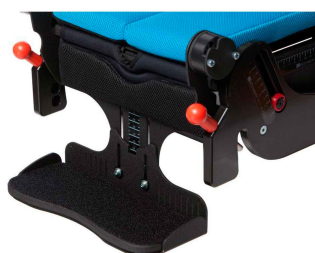

## Opcions reposapeus Spex Discovery

Cinxes, protectors i cunyes per poder-se ajustar i acomodar els peus a cada necessitat.

### Models i talles

- 2006-6060-000 Opcions reposapeus - Cinxes velcro peus
- 2006-6151-000 Opcions reposapeus - Cinxes velcro turmell
- 2006-5305-000 Opcions reposapeus - Protector neoprè
- 2006-5330-000 Opcions reposapeus - cunya dorsiflexió