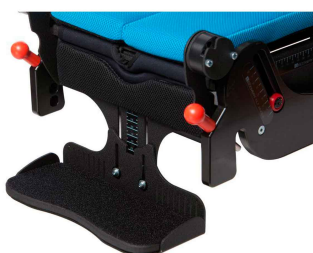

Opcions reposapeus Spex Discovery

Cinxes, protectors i cunyes per poder-se ajustar i acomodar els peus a cada necessitat.

Models i talles

- 2006-6060-000 Opcions reposapeus - Cinxes velcro peus
- 2006-6151-000 Opcions reposapeus - Cinxes velcro turmell
- 2006-5305-000 Opcions reposapeus - Protector neoprè
- 2006-5330-000 Opcions reposapeus - cunya dorsiflexió