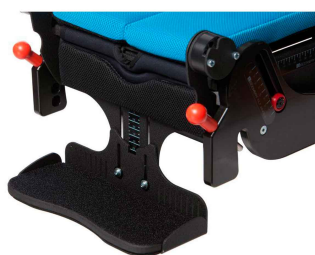

## Opciones reposapiés Spex Discovery

Cinchas, protectores y cuñas para poder ajustar y acomodar los pies a cada necesidad.

### Modelos y tallas

- 2006-6060-000 Opciones reposapés - Cinchas velcro piés
- 2006-6151-000 Opciones reposapés - Cinchas velcro tobillo
- 2006-5305-000 Opciones reposapés - Protector neopreno
- 2006-5330-000 Opciones reposapés - cuña dorsiflexión