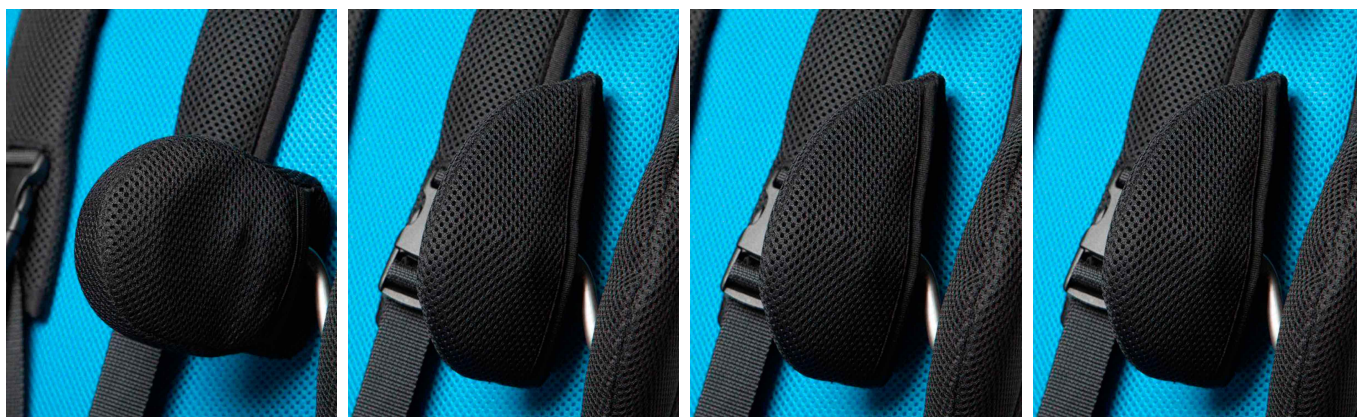

Control toràctic Spex Discovery

Els controls toràctics són ajustables en ample, angle i profunditat.
Disponible en contornejat o forma de llàgrima i amb funda 3d o Dartex impermeable.

Mesures

QUADRE DE MESURES en cm

	CONTORNEJAT	LLÀGRIMA TALLA 1	LLÀGRIMA TALLA 2
Altura	9	13,5	15,5
Profunditat	13	7,5	10,5

Models i talles

- 2006-3030-099 Control toràctic - Contornejat Jet Black
- 2006-3030-209 Control toràctic - Contornejat Dartex negre

- 2006-3110-099 Control toràcic - Llàgrima talla 1 Jet Black
- 2006-3110-209 Control toràcic - Llàgrima talla 1 Dartex negre
- 2006-3120-099 Control toràcic - Llàgrima talla 2 Jet Black
- 2006-3120-209 Control toràcic - Llàgrima talla 2 Dartex negre