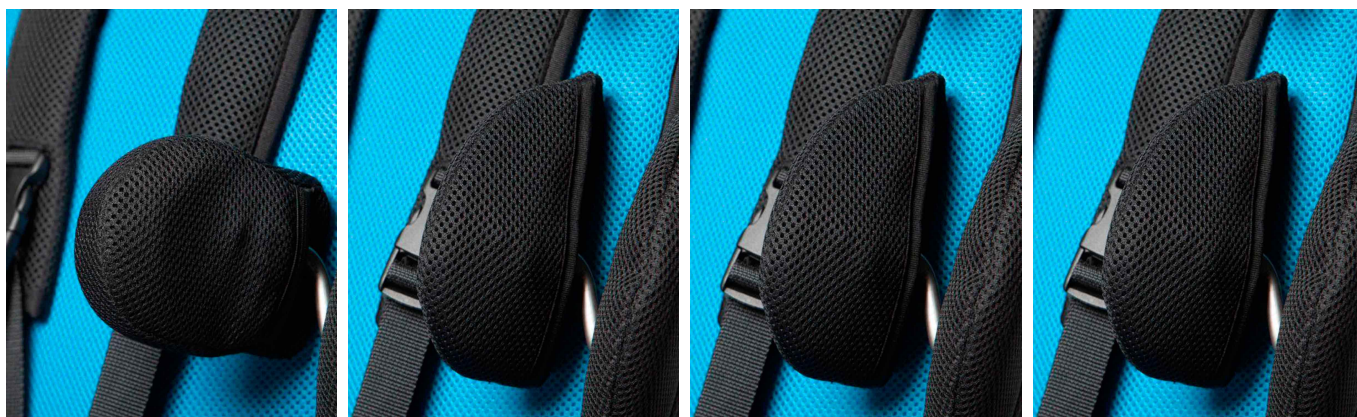

# Control toràctic Spex Discovery

Els controls toràctics són ajustables en ample, angle i profunditat.  
Disponible en contornejat o forma de llàgrima i amb funda 3d o Dartex impermeable.

## Models i talles

- 2006-3030-099 Control toràctic - Contornejat Jet Black
- 2006-3030-209 Control toràctic - Contornejat Dartex negre

- 2006-3110-099 Control toràic - Llàgrima talla 1 Jet Black
- 2006-3110-209 Control toràic - Llàgrima talla 1 Dartex negre
- 2006-3120-099 Control toràic - Llàgrima talla 2 Jet Black
- 2006-3120-209 Control toràic - Llàgrima talla 2 Dartex negre