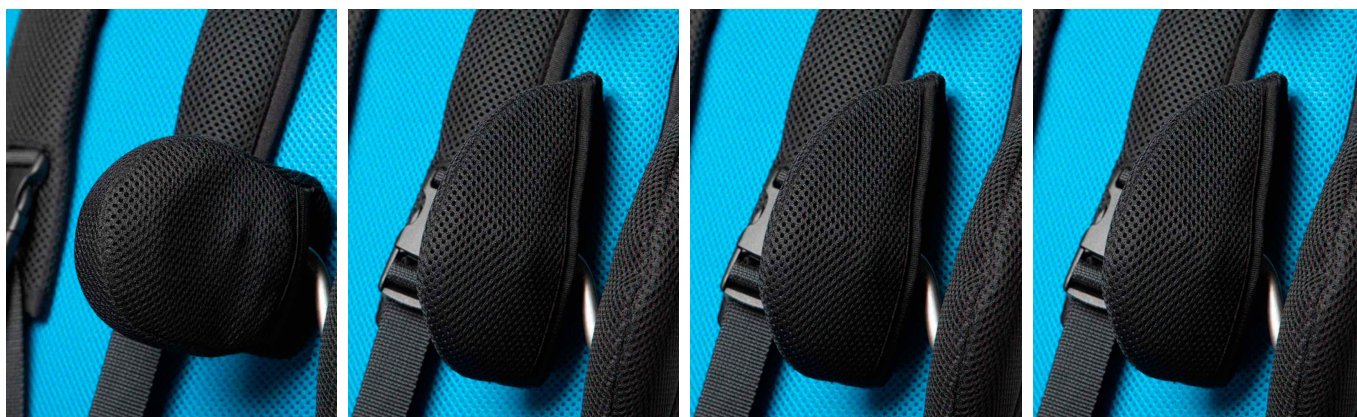

Control torácico Spex Discovery

Los controles torácicos son ajustables en ancho, ángulo y profundidad.
Disponible en contorneado o forma de lágrima y con funda 3d o Dartex impermeable.

Medidas

CUADRO DE MEDIDAS en cm

	CONTORNEADO	LÁGRIMA TALLA 1	LÁGRIMA TALLA 2
Altura	9	13,5	15,5
Profundidad	13	7,5	10,5

Modelos y tallas

- 2006-3030-099 Control torácico - Contornejado Jet Black
- 2006-3030-209 Control torácico - Contorneado Dartex negro
- 2006-3110-099 Control torácico - Lágrima talla 1 Jet Black
- 2006-3110-209 Control torácico - Lágrima talla 1 Dartex negro
- 2006-3120-099 Control torácico - Lágrima talla 2 Jet Black
- 2006-3120-209 Control torácico - Lágrima talla 2 Dartex negro