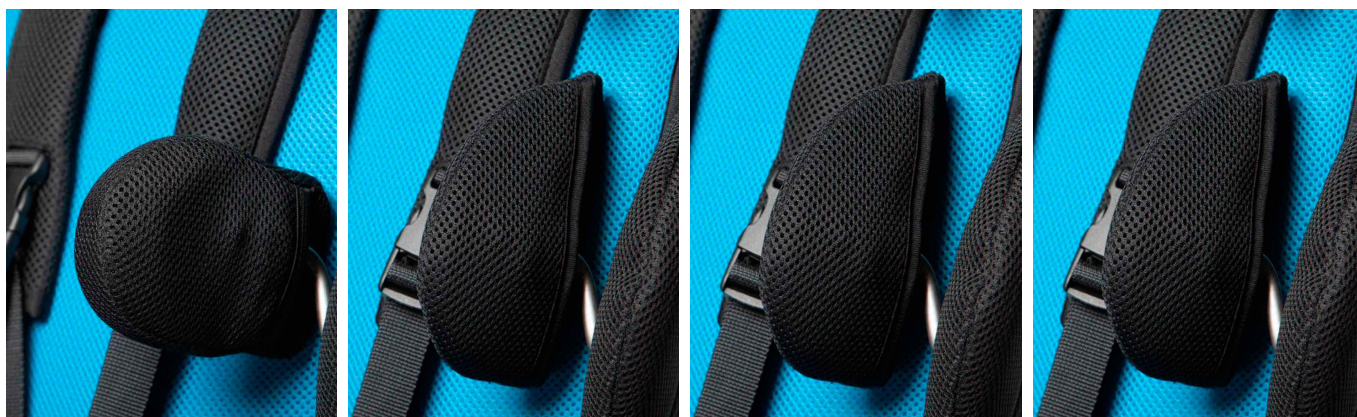

Control torácico Spex Discovery

Los controles torácicos son ajustables en ancho, ángulo y profundidad.
 Disponible en contorneado o forma de lágrima y con funda 3d o Dartex impermeable.

Medidas

CUADRO DE MEDIDAS en cm

| | CONTORNEADO | LÁGRIMA TALLA 1 | LÁGRIMA TALLA 2 |
|-------------|-------------|-----------------|-----------------|
| Altura | 9 | 13,5 | 15,5 |
| Profundidad | 13 | 7,5 | 10,5 |

Modelos y tallas

- 2006-3030-099 Control torácico - Contornejado Jet Black
- 2006-3030-209 Control torácico - Contorneado Dartex negro
- 2006-3110-099 Control torácico - Lágrima talla 1 Jet Black
- 2006-3110-209 Control torácico - Lágrima talla 1 Dartex negro
- 2006-3120-099 Control torácico - Lágrima talla 2 Jet Black
- 2006-3120-209 Control torácico - Lágrima talla 2 Dartex negro