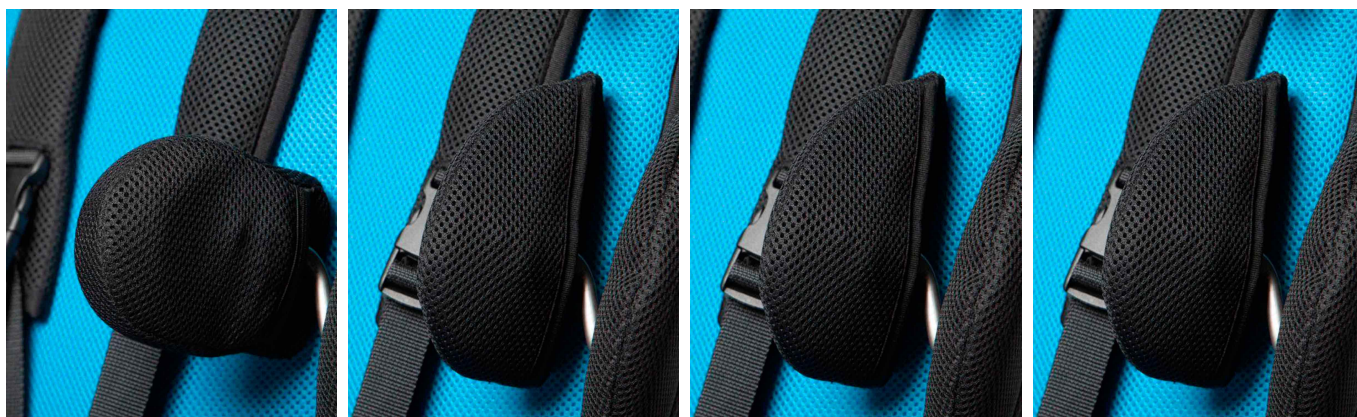

## Control torácico Spex Discovery

Los controles torácicos son ajustables en ancho, ángulo y profundidad.  
 Disponible en contorneado o forma de lágrima y con funda 3d o Dartex impermeable.

### Medidas

CUADRO DE MEDIDAS en cm

	CONTORNEADO	LÁGRIMA TALLA 1	LÁGRIMA TALLA 2
Altura	9	13,5	15,5
Profundidad	13	7,5	10,5

## **Modelos y tallas**

- 2006-3030-099 Control torácico - Contornejado Jet Black
- 2006-3030-209 Control torácico - Contorneado Dartex negro
- 2006-3110-099 Control torácico - Lágrima talla 1 Jet Black
- 2006-3110-209 Control torácico - Lágrima talla 1 Dartex negro
- 2006-3120-099 Control torácico - Lágrima talla 2 Jet Black
- 2006-3120-209 Control torácico - Lágrima talla 2 Dartex negro