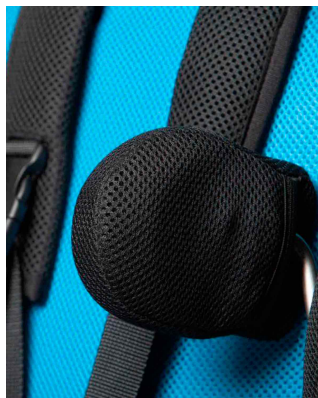

## Control torácico Spex Discovery

Los controles torácicos son ajustables en ancho, ángulo y profundidad.  
 Disponible en contorneado o forma de lágrima y con funda 3d o Dartex impermeable.

### Medidas

CUADRO DE MEDIDAS en cm

	CONTORNEADO	LÁGRIMA TALLA 1	LÁGRIMA TALLA 2
Altura	9	13,5	15,5
Profundidad	13	7,5	10,5

## **Modelos y tallas**

- 2006-3030-099 Control torácico - Contornejado Jet Black
- 2006-3030-209 Control torácico - Contorneado Dartex negro
- 2006-3110-099 Control torácico - Lágrima talla 1 Jet Black
- 2006-3110-209 Control torácico - Lágrima talla 1 Dartex negro
- 2006-3120-099 Control torácico - Lágrima talla 2 Jet Black
- 2006-3120-209 Control torácico - Lágrima talla 2 Dartex negro