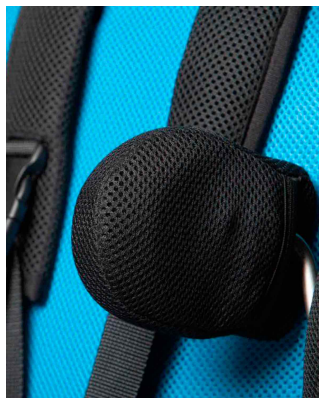

Control torácico Spex Discovery

Los controles torácicos son ajustables en ancho, ángulo y profundidad.
Disponible en contorneado o forma de lágrima y con funda 3d o Dartex impermeable.

Medidas

CUADRO DE MEDIDAS en cm

	CONTORNEADO	LÁGRIMA TALLA 1	LÁGRIMA TALLA 2
Altura	9	13,5	15,5
Profundidad	13	7,5	10,5

Modelos y tallas

- 2006-3030-099 Control torácico - Contornejado Jet Black
- 2006-3030-209 Control torácico - Contorneado Dartex negro
- 2006-3110-099 Control torácico - Lágrima talla 1 Jet Black
- 2006-3110-209 Control torácico - Lágrima talla 1 Dartex negro
- 2006-3120-099 Control torácico - Lágrima talla 2 Jet Black
- 2006-3120-209 Control torácico - Lágrima talla 2 Dartex negro