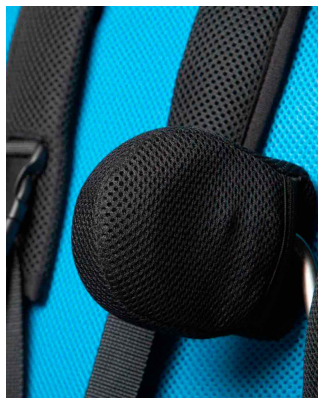

Control torácico Spex Discovery

Los controles torácicos son ajustables en ancho, ángulo y profundidad.
 Disponible en contorneado o forma de lágrima y con funda 3d o Dartex impermeable.

Medidas

CUADRO DE MEDIDAS en cm

| | CONTORNEADO | LÁGRIMA TALLA 1 | LÁGRIMA TALLA 2 |
|-------------|-------------|-----------------|-----------------|
| Altura | 9 | 13,5 | 15,5 |
| Profundidad | 13 | 7,5 | 10,5 |

Modelos y tallas

- 2006-3030-099 Control torácico - Contornejado Jet Black
- 2006-3030-209 Control torácico - Contorneado Dartex negro
- 2006-3110-099 Control torácico - Lágrima talla 1 Jet Black
- 2006-3110-209 Control torácico - Lágrima talla 1 Dartex negro
- 2006-3120-099 Control torácico - Lágrima talla 2 Jet Black
- 2006-3120-209 Control torácico - Lágrima talla 2 Dartex negro