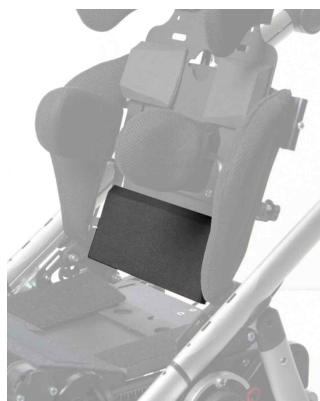

Cunyes per respatller Spex Discovery

Disponibles cunyes per respatller d'escuma per millorar el posicionament de l'esquena, s'acoblen amb velcro.

Models i talles

- 2006-2510-000 Cunyes per respatller - Sacre
- 2006-2750-000 Cunyes per respatller - Protecció espatlles