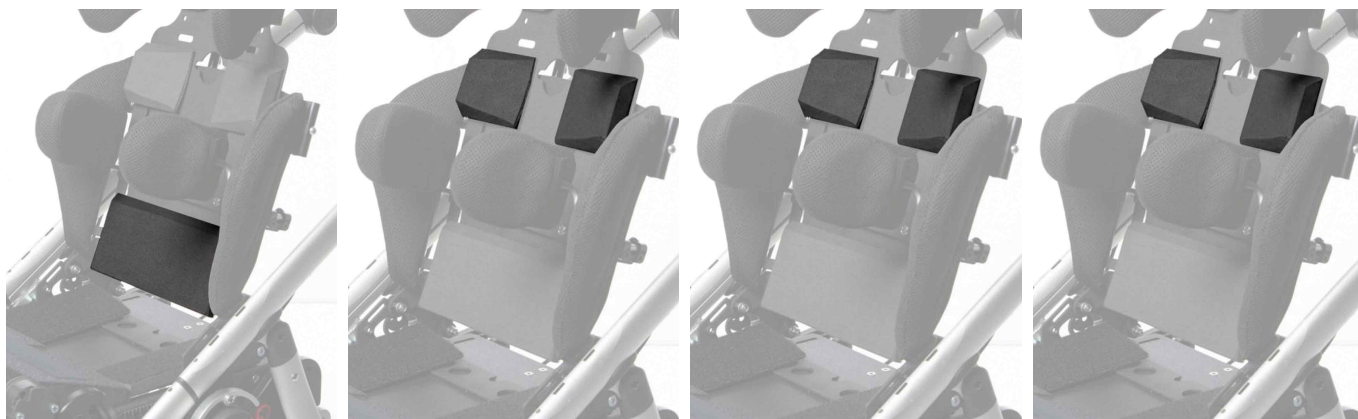

Cunyes per respatller Spex Discovery

Disponibles cunyes per respatller d'escuma per millorar el posicionament de l'esquena, s'acoblen amb velcro.

Models i talles

- 2006-2510-000 Cunyes per respatller - Sacre
- 2006-2750-000 Cunyes per respatller - Protecció espatlles