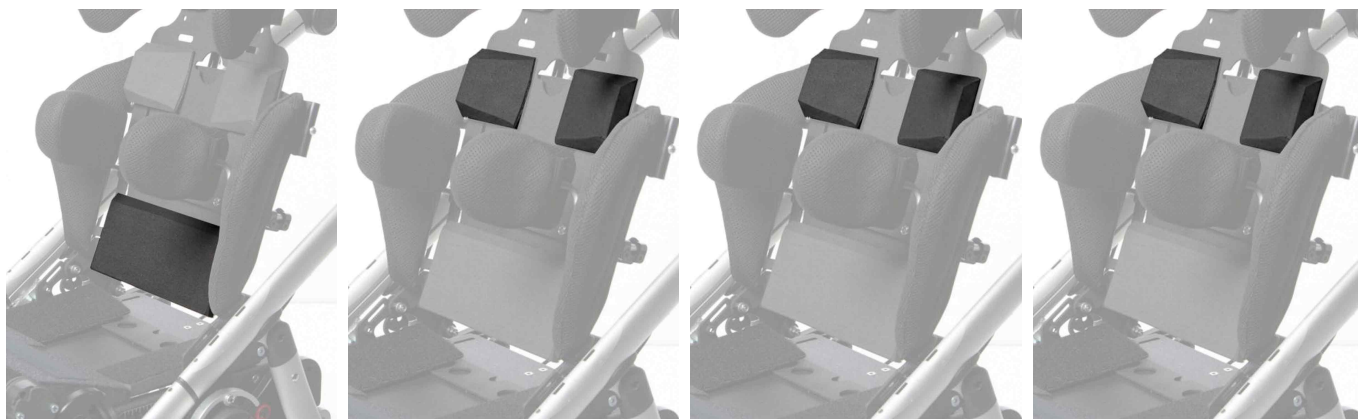

## Cunyes per respatller Spex Discovery

Disponibles cunyes per respatller d'escuma per millorar el posicionament de l'esquena, s'acoblen amb velcro.

### Models i talles

- 2006-2510-000 Cunyes per respatller - Sacre
- 2006-2750-000 Cunyes per respatller - Protecció espatlles