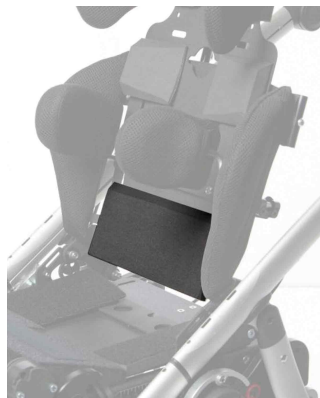

Cunyes per respatller Spex Discovery

Disponibles cunyes per respatller d'escuma per millorar el posicionament de l'esquena, s'acoblen amb velcro.

Models i talles

- 2006-2510-000 Cunyes per respatller - Sacre
- 2006-2750-000 Cunyes per respatller - Protecció espatlles