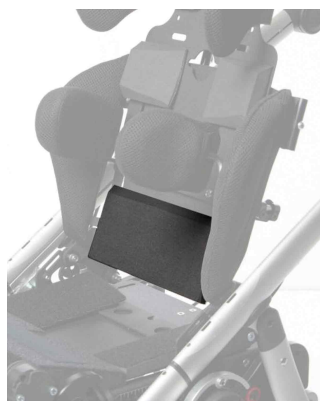

## Cunyes per respatller Spex Discovery

Disponibles cunyes per respatller d'escuma per millorar el posicionament de l'esquena, s'acoblen amb velcro.

### Models i talles

- 2006-2510-000 Cunyes per respatller - Sacre
- 2006-2750-000 Cunyes per respatller - Protecció espatlles