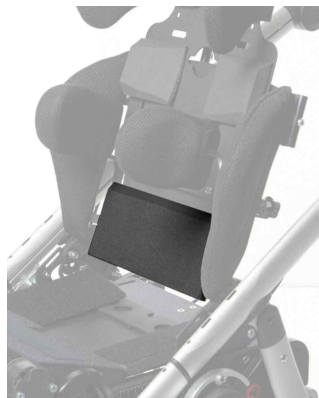

Cuñas para respaldo Spex Discovery

Disponibles cuñas para respaldo de espuma para mejorar el posicionamiento de la espalda, se acoplan con velcro.

Modelos y tallas

- 2006-2510-000 Cuñas para respaldo - Sacro
- 2006-2750-000 Cuñas para respaldo - Protección hombros