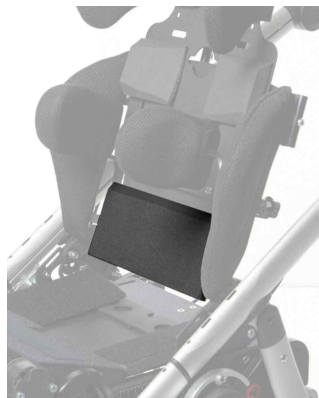

## Cuñas para respaldo Spex Discovery

Disponibles cuñas para respaldo de espuma para mejorar el posicionamiento de la espalda, se acoplan con velcro.

### Modelos y tallas

- 2006-2510-000      Cuñas para respaldo - Sacro
- 2006-2750-000      Cuñas para respaldo - Protección hombros