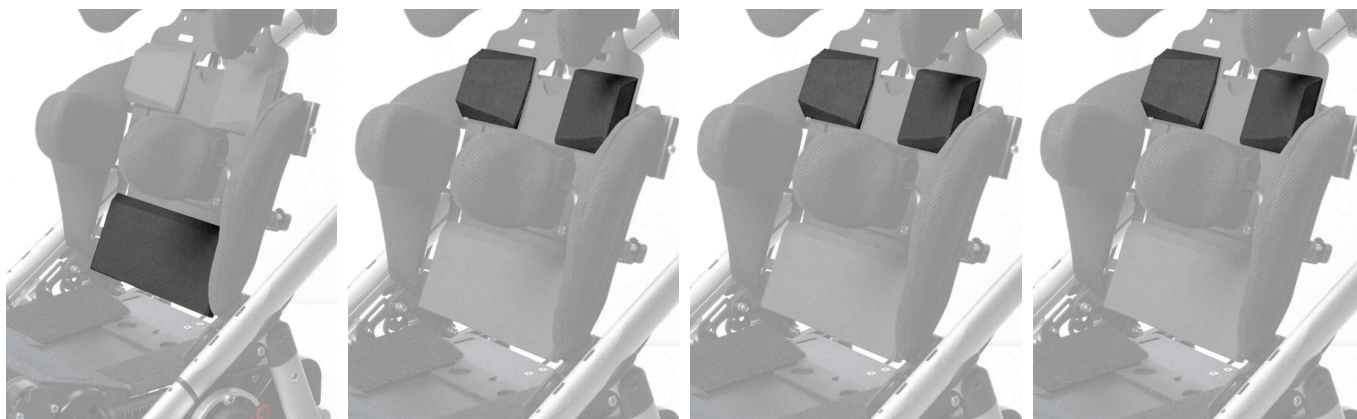

## Cuñas para respaldo Spex Discovery

Disponibles cuñas para respaldo de espuma para mejorar el posicionamiento de la espalda, se acoplan con velcro.

### Modelos y tallas

- 2006-2510-000      Cuñas para respaldo - Sacro
- 2006-2750-000      Cuñas para respaldo - Protección hombros