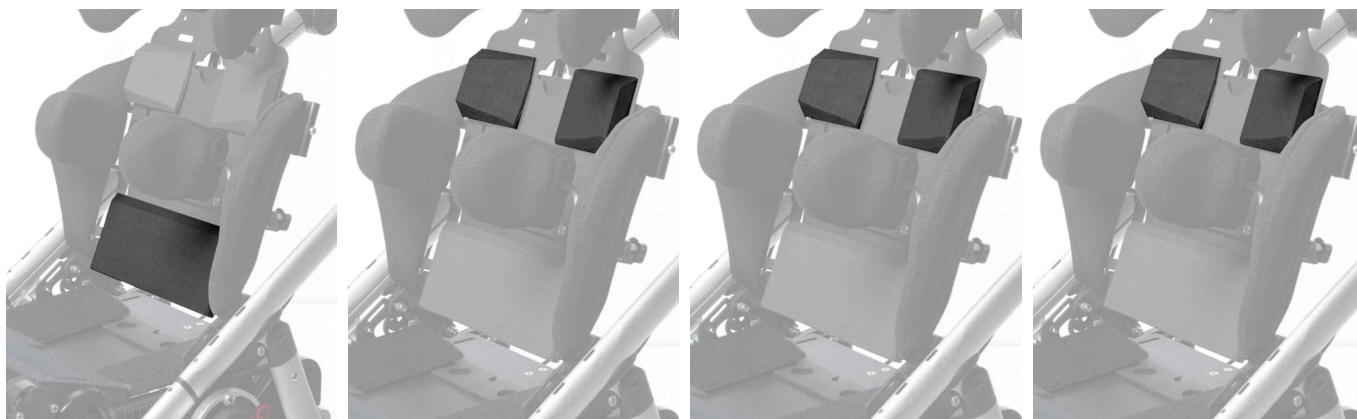

Cuñas para respaldo Spex Discovery

Disponibles cuñas para respaldo de espuma para mejorar el posicionamiento de la espalda, se acoplan con velcro.

Modelos y tallas

- 2006-2510-000 Cuñas para respaldo - Sacro
- 2006-2750-000 Cuñas para respaldo - Protección hombros