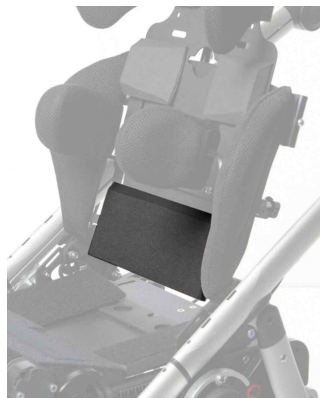

Cuñas para respaldo Spex Discovery

Disponibles cuñas para respaldo de espuma para mejorar el posicionamiento de la espalda, se acoplan con velcro.

Modelos y tallas

- 2006-2510-000 Cuñas para respaldo - Sacro
- 2006-2750-000 Cuñas para respaldo - Protección hombros