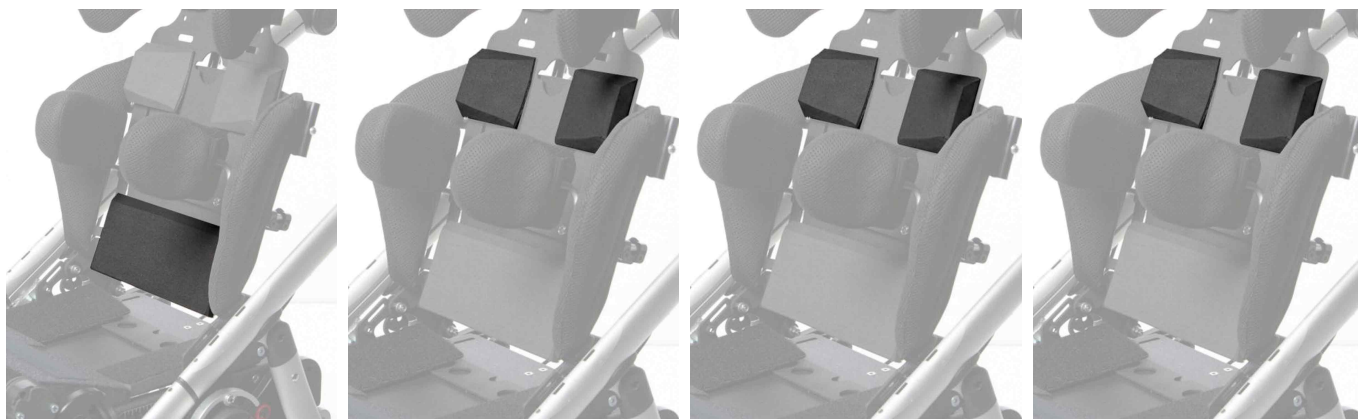

Cuñas para respaldo Spex Discovery

Disponibles cuñas para respaldo de espuma para mejorar el posicionamiento de la espalda, se acoplan con velcro.

Modelos y tallas

- 2006-2510-000 Cuñas para respaldo - Sacro
- 2006-2750-000 Cuñas para respaldo - Protección hombros