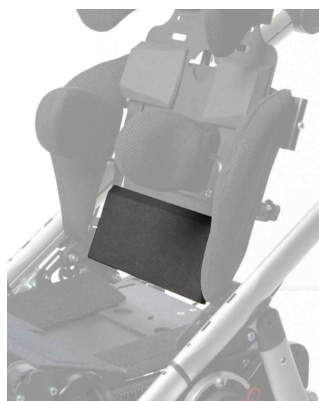

Cuñas para respaldo Spex Discovery

Disponibles cuñas para respaldo de espuma para mejorar el posicionamiento de la espalda, se acoplan con velcro.

Modelos y tallas

- 2006-2510-000 Cuñas para respaldo - Sacro
- 2006-2750-000 Cuñas para respaldo - Protección hombros