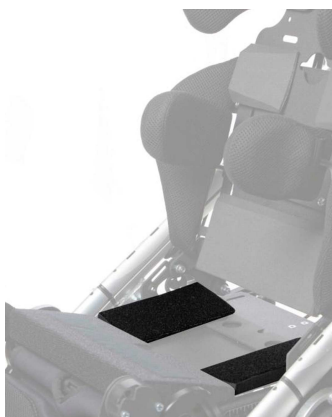

# Cunyes per seient Shuttle Discovery

Disponibles cunyes per seient d'escuma per millorar el posicionament de la pelvis, s'acoblen amb velcro i es poden tallar per ajustar la profunditat necessària.