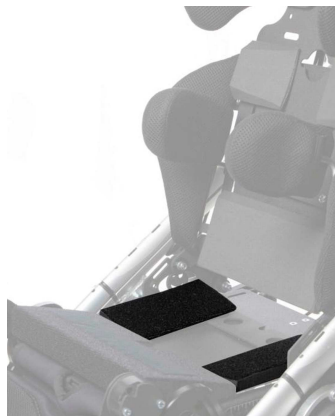

# Cunyes per seient Shuttle Discovery

Disponibles cunyes per seient d'escuma per millorar el posicionament de la pelvis, s'acoblen amb velcro i es poden tallar per ajustar la profunditat necessària.

## Models i talles

- 2006-0505-000 Cunyes per seient - Cuixa
- 2006-0660-000 Cunyes per seient - Trocànter