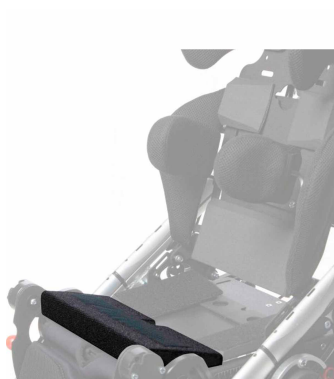

# Cunyes per seient Shuttle Discovery

Disponibles cunyes per seient d'escuma per millorar el posicionament de la pelvis, s'acoblen amb velcro i es poden tallar per ajustar la profunditat necessària.

## Models i talles

- 2006-0505-000 Cunyes per seient - Cuixa
- 2006-0660-000 Cunyes per seient - Trocànter