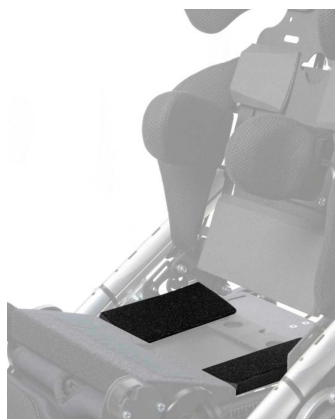

Cunyes per seient Shuttle Discovery

Disponibles cunyes per seient d'escuma per millorar el posicionament de la pelvis, s'acoblen amb velcro i es poden tallar per ajustar la profunditat necessària.

Models i talles