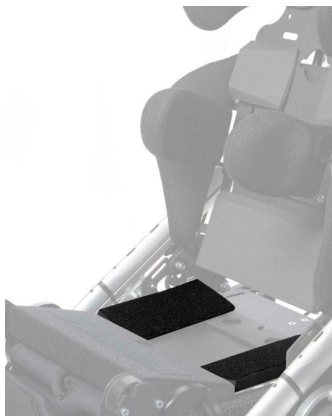

# Cunyes per seient Shuttle Discovery

Disponibles cunyes per seient d'escuma per millorar el posicionament de la pelvis, s'acoblen amb velcro i es poden tallar per ajustar la profunditat necessària.

## Models i talles

- 2006-0505-000 Cunyes per seient - Cuixa
- 2006-0660-000 Cunyes per seient - Trocànter