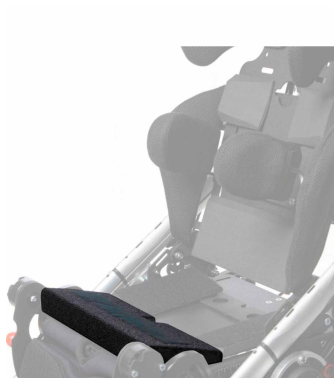

# Cunyes per seient Shuttle Discovery

Disponibles cunyes per seient d'escuma per millorar el posicionament de la pelvis, s'acoblen amb velcro i es poden tallar per ajustar la profunditat necessària.

## Models i talles

- 2006-0505-000 Cunyes per seient - Cuixa
- 2006-0660-000 Cunyes per seient - Trocànter