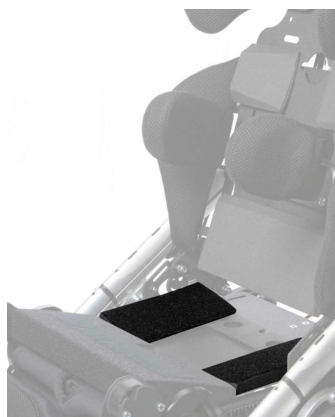

# Cunyes per seient Shuttle Discovery

Disponibles cunyes per seient d'escuma per millorar el posicionament de la pelvis, s'acoblen amb velcro i es poden tallar per ajustar la profunditat necessària.