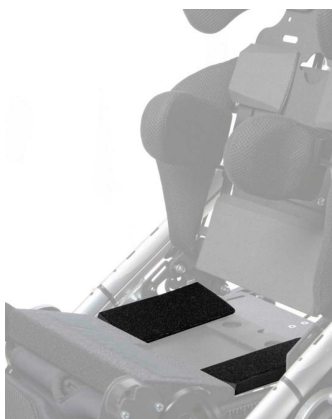

Cunyes per seient Shuttle Discovery

Disponibles cunyes per seient d'escuma per millorar el posicionament de la pelvis, s'acoblen amb velcro i es poden tallar per ajustar la profunditat necessària.

Models i talles