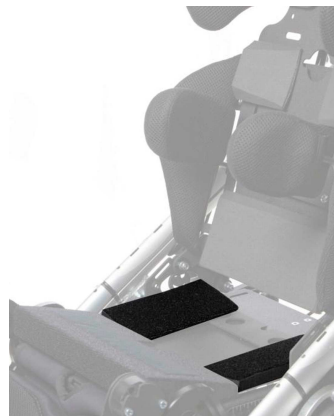

# Cunyes per seient Shuttle Discovery

Disponibles cunyes per seient d'escuma per millorar el posicionament de la pelvis, s'acoblen amb velcro i es poden tallar per ajustar la profunditat necessària.

## Models i talles

- 2006-0505-000 Cunyes per seient - Cuixa
- 2006-0660-000 Cunyes per seient - Trocànter