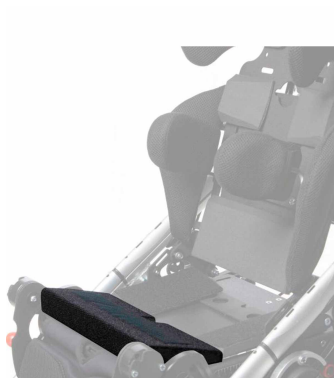

Cuñas para asiento Shuttle Discovery

Disponibles cuñas para asiento de espuma para mejorar el posicionamiento de la pelvis, se acoplan con velcro y se pueden cortar para ajustar la profundidad necesaria.

Modelos y tallas

- 2006-0505-000 Cuñas para asiento - Muslo
- 2006-0660-000 Cuñas para asiento - Trocanter