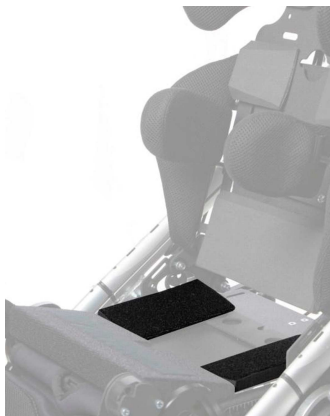

Cuñas para asiento Shuttle Discovery

Disponibles cuñas para asiento de espuma para mejorar el posicionamiento de la pelvis, se acoplan con velcro y se pueden cortar para ajustar la profundidad necesaria.

Modelos y tallas

- 2006-0505-000 Cuñas para asiento - Muslo
- 2006-0660-000 Cuñas para asiento - Trocanter