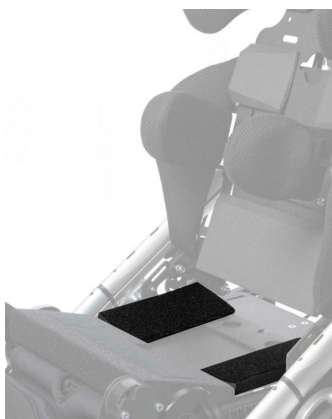

Cuñas para asiento Shuttle Discovery

Disponibles cuñas para asiento de espuma para mejorar el posicionamiento de la pelvis, se acoplan con velcro y se pueden cortar para ajustar la profundidad necesaria.

Modelos y tallas

- 2006-0505-000 Cuñas para asiento - Muslo
- 2006-0660-000 Cuñas para asiento - Trocanter