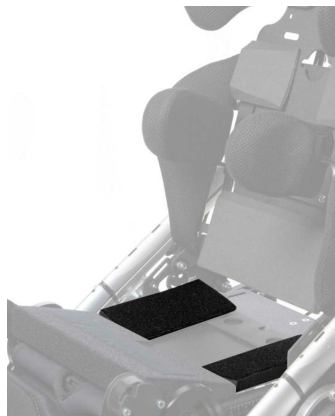

Cuñas para asiento Shuttle Discovery

Disponibles cuñas para asiento de espuma para mejorar el posicionamiento de la pelvis, se acoplan con velcro y se pueden cortar para ajustar la profundidad necesaria.

Modelos y tallas

- 2006-0505-000 Cuñas para asiento - Muslo
- 2006-0660-000 Cuñas para asiento - Trocanter