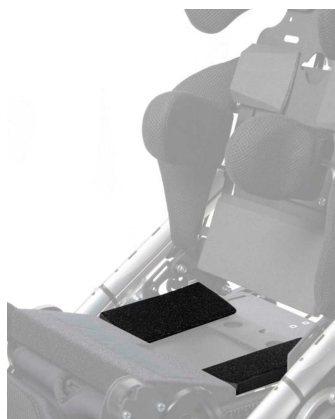

Cuñas para asiento Shuttle Discovery

Disponibles cuñas para asiento de espuma para mejorar el posicionamiento de la pelvis, se acoplan con velcro y se pueden cortar para ajustar la profundidad necesaria.

Modelos y tallas

- 2006-0505-000 Cuñas para asiento - Muslo
- 2006-0660-000 Cuñas para asiento - Trocanter