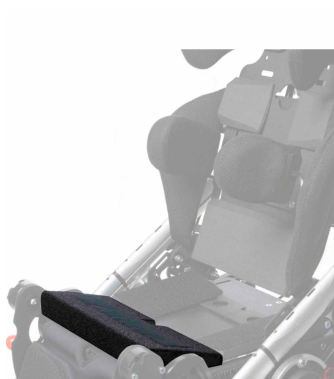

Cuñas para asiento Shuttle Discovery

Disponibles cuñas para asiento de espuma para mejorar el posicionamiento de la pelvis, se acoplan con velcro y se pueden cortar para ajustar la profundidad necesaria.

Modelos y tallas

- 2006-0505-000 Cuñas para asiento - Muslo
- 2006-0660-000 Cuñas para asiento - Trocanter