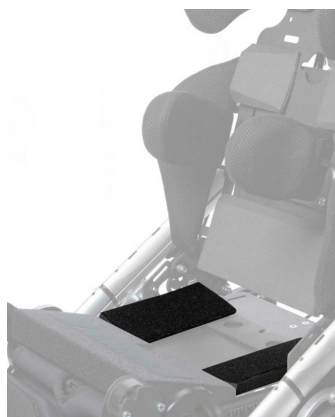

Cuñas para asiento Shuttle Discovery

Disponibles cuñas para asiento de espuma para mejorar el posicionamiento de la pelvis, se acoplan con velcro y se pueden cortar para ajustar la profundidad necesaria.

Modelos y tallas

- 2006-0505-000 Cuñas para asiento - Muslo
- 2006-0660-000 Cuñas para asiento - Trocanter