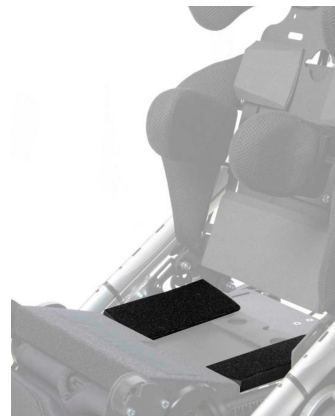

Cuñas para asiento Shuttle Discovery

Disponibles cuñas para asiento de espuma para mejorar el posicionamiento de la pelvis, se acoplan con velcro y se pueden cortar para ajustar la profundidad necesaria.

Modelos y tallas

- 2006-0505-000 Cuñas para asiento - Muslo
- 2006-0660-000 Cuñas para asiento - Trocanter