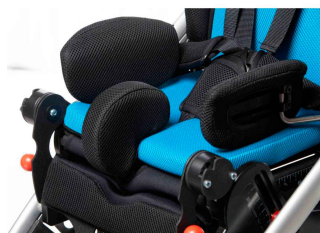

## Tac abductor Spex Discovery

El tac abductor va amb Quick release per poder treure i posar el nen més fàcilment.  
Disponible en teixit 3d transpirable o Dartex impermeable.

### Models i talles

- 2006-1610-099 Tac abductor - Jet Black
- 2006-1610-209 Tac abductor - Dartex negre