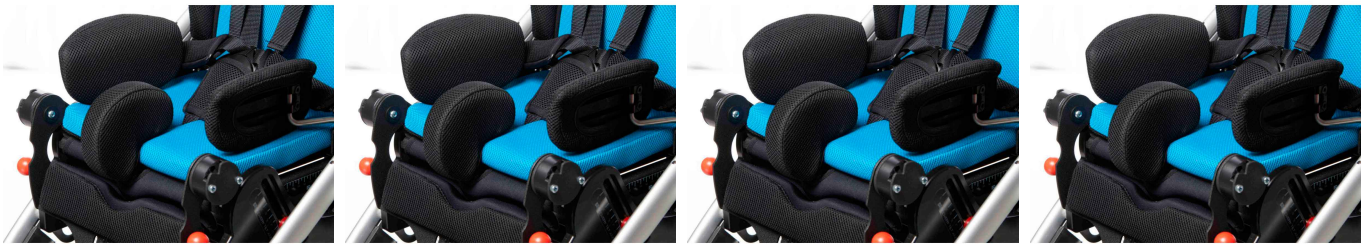

Taco abductor Spex Discovery

El taco abductor va con Quick release para poder sacar y poner al niño más fácilmente.
Disponible en tejido 3d transpirable o Dartex impermeable.

Modelos y tallas

- 2006-1610-099 Taco abductor - Jet Black
- 2006-1610-209 Taco abductor - Dartex negro