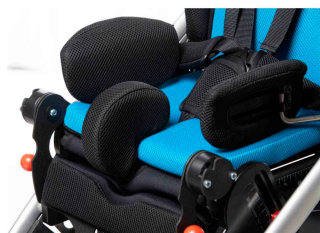

Taco abductor Spex Discovery

El taco abductor va con Quick release para poder sacar y poner al niño más fácilmente.
Disponible en tejido 3d transpirable o Dartex impermeable.

Modelos y tallas

- 2006-1610-099 Taco abductor - Jet Black
- 2006-1610-209 Taco abductor - Dartex negro