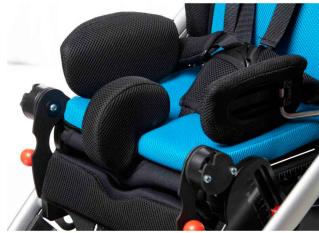

# Taco abductor Spex Discovery

El taco abductor va con Quick release para poder sacar y poner al niño más fácilmente.  
Disponible en tejido 3d transpirable o Dartex impermeable.

## Modelos y tallas

- 2006-1610-099 Taco abductor - Jet Black
- 2006-1610-209 Taco abductor - Dartex negro