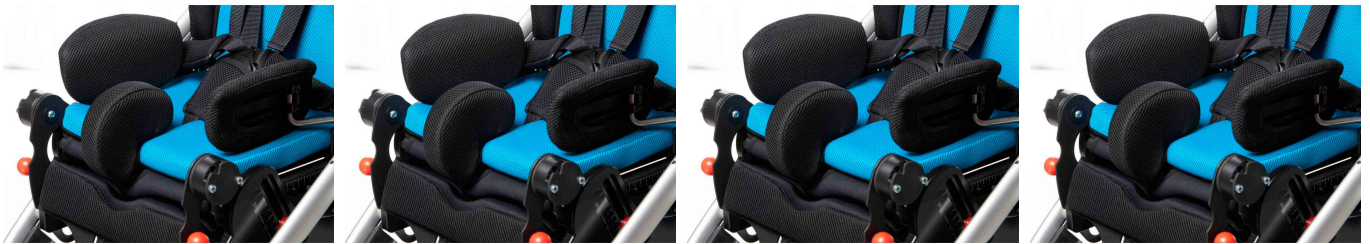

# Taco abductor Spex Discovery

El taco abductor va con Quick release para poder sacar y poner al niño más fácilmente.  
Disponible en tejido 3d transpirable o Dartex impermeable.

## Modelos y tallas

- 2006-1610-099 Taco abductor - Jet Black
- 2006-1610-209 Taco abductor - Dartex negro