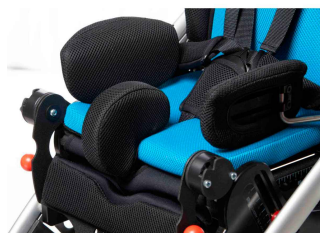

# Taco abductor Spex Discovery

El taco abductor va con Quick release para poder sacar y poner al niño más fácilmente.  
Disponible en tejido 3d transpirable o Dartex impermeable.

## Modelos y tallas

- 2006-1610-099 Taco abductor - Jet Black
- 2006-1610-209 Taco abductor - Dartex negro