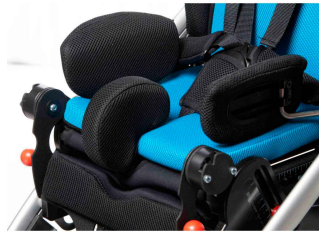

Taco abductor Spex Discovery

El taco abductor va con Quick release para poder sacar y poner al niño más fácilmente.
Disponible en tejido 3d transpirable o Dartex impermeable.

Modelos y tallas

- 2006-1610-099 Taco abductor - Jet Black
- 2006-1610-209 Taco abductor - Dartex negro