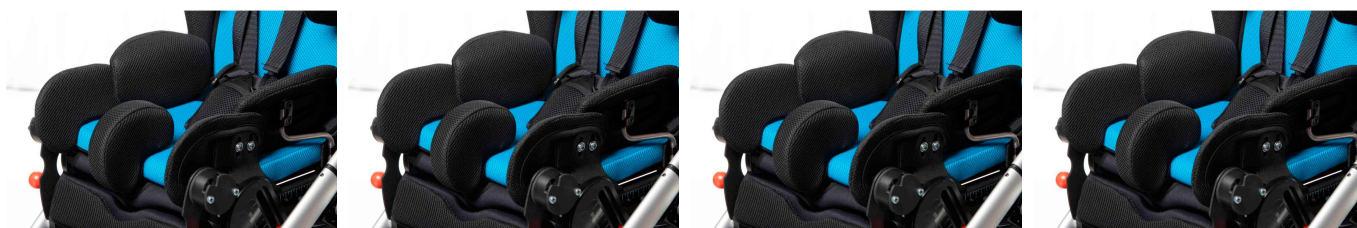

# Control AdduCCIó Spex Discovery

Els controls d'adduCCIó són ajustables en ample, angle i profunditat.  
Disponible en teixit 3d transpirable o Dartex impermeable.

## Models i talles

- 2006-1110-099 Control adduCCIó - Jet Black
- 2006-1110-209 Control adduCCIó - Dartex negre