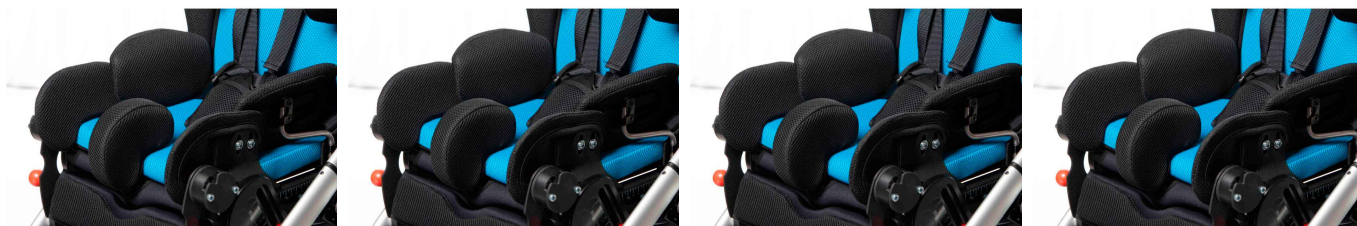

Control AdduCCIó Spex Discovery

Els controls d'adduCCIó són ajustables en ample, angle i profunditat.
Disponible en teixit 3d transpirable o Dartex impermeable.

Models i talles

- 2006-1110-099 Control adduCCIó - Jet Black
- 2006-1110-209 Control adduCCIó - Dartex negre