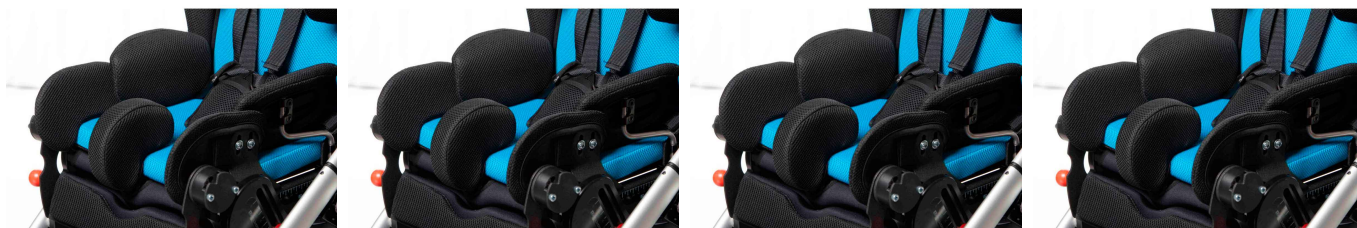

# Control Aducción Spex Discovery

Los controles de aducción son ajustable en ancho, ángulo y profundidad.  
Disponible en tejido 3d transpirable o Dartex impermeable.

## Modelos y tallas

- 2006-1110-099 Control aducción - Jet Black
- 2006-1110-209 Control aducción - Dartex negro