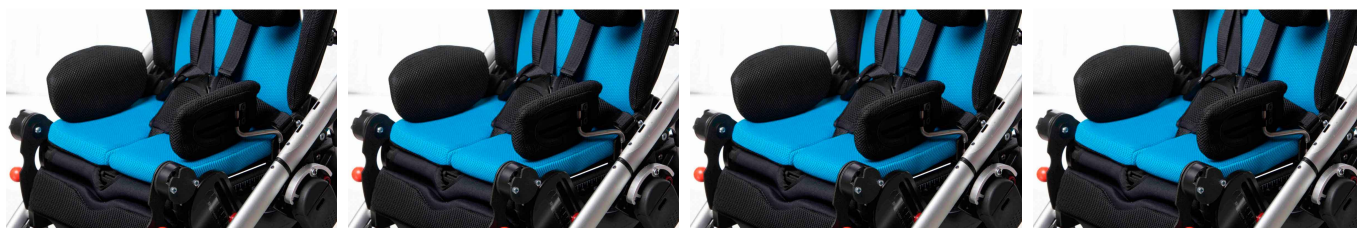

Control de maluc Spex Discovery

Els controls de maluc són ajustables en ample, angle i profunditat.
Disponible en teixit 3d transpirable o Dartex impermeable.

Models i talles

- 2006-1010-099 Control de maluc - Jet Black
- 2006-1010-209 Control de maluc - Dartex negre
- 2006-1012-000 Control de maluc - Suport adicional muntatge