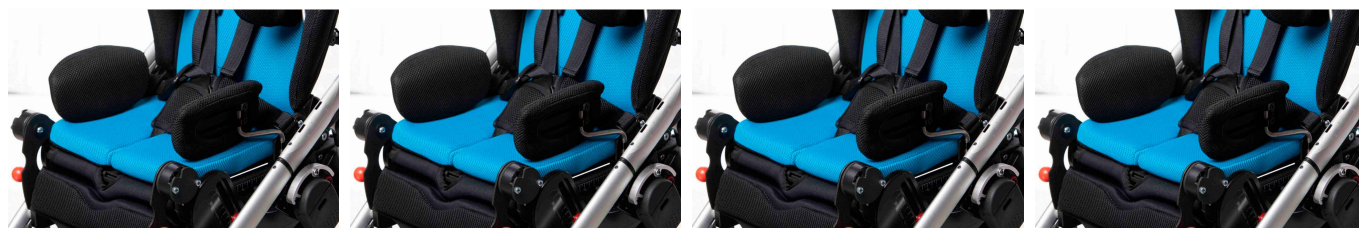

Control de maluc Spex Discovery

Els controls de maluc són ajustables en ample, angle i profunditat.
Disponible en teixit 3d transpirable o Dartex impermeable.

Models i talles

- 2006-1010-099 Control de maluc - Jet Black
- 2006-1010-209 Control de maluc - Dartex negre
- 2006-1012-000 Control de maluc - Suport adicional muntatge