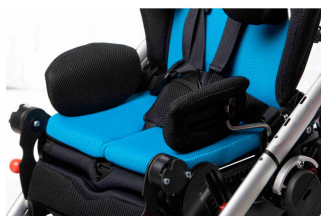

## Control de maluc Spex Discovery

Els controls de maluc són ajustables en ample, angle i profunditat.  
Disponible en teixit 3d transpirable o Dartex impermeable.

### Models i talles

- 2006-1010-099 Control de maluc - Jet Black
- 2006-1010-209 Control de maluc - Dartex negre
- 2006-1012-000 Control de maluc - Suport adicional muntatge