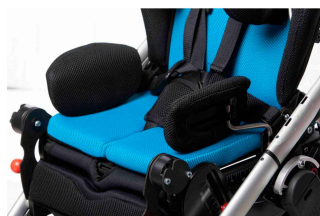

Control de maluc Spex Discovery

Els controls de maluc són ajustables en ample, angle i profunditat.
Disponible en teixit 3d transpirable o Dartex impermeable.

Models i talles

- 2006-1010-099 Control de maluc - Jet Black
- 2006-1010-209 Control de maluc - Dartex negre
- 2006-1012-000 Control de maluc - Suport adicional muntatge