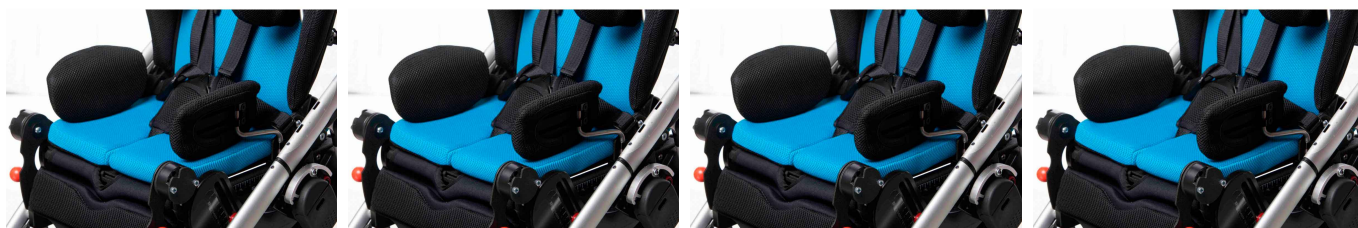

## Control de maluc Spex Discovery

Els controls de maluc són ajustables en ample, angle i profunditat.  
Disponible en teixit 3d transpirable o Dartex impermeable.

### Models i talles

- 2006-1010-099 Control de maluc - Jet Black
- 2006-1010-209 Control de maluc - Dartex negre
- 2006-1012-000 Control de maluc - Suport adicional muntatge