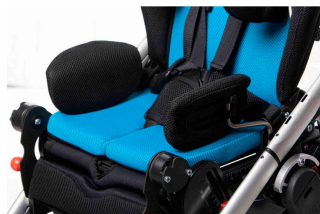

Control de maluc Spex Discovery

Els controls de maluc són ajustables en ample, angle i profunditat.
Disponible en teixit 3d transpirable o Dartex impermeable.

Models i talles

- 2006-1010-099 Control de maluc - Jet Black
- 2006-1010-209 Control de maluc - Dartex negre
- 2006-1012-000 Control de maluc - Suport adicional muntatge