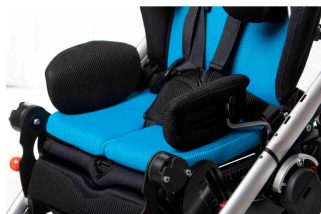

Control de cadera Spex Discovery

Los controles de cadera son ajustable en ancho, ángulo y profundidad.
Disponible en tejido 3d transpirable o Dartex impermeable.
Disponible un soporte adicional de montaje para profundidades de asiento superiores a 22 cm

Modelos y tallas

- 2006-1010-099 Control de cadera - Jet Black
- 2006-1010-209 Control de cadera - Dartex negro
- 2006-1012-000 Control de cadera - Soporte adicional montaje