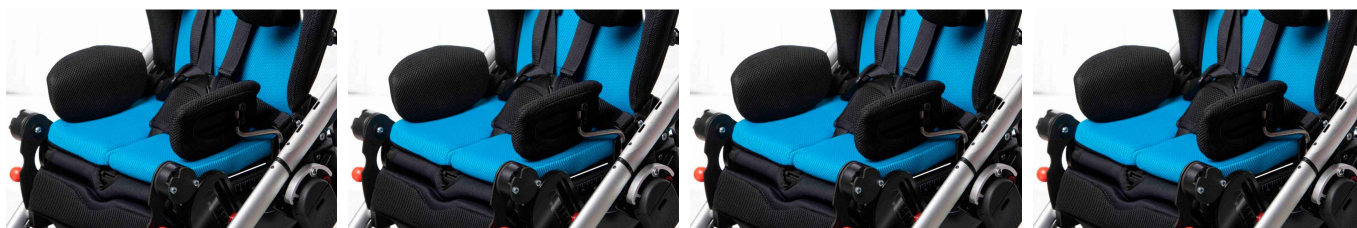

Control de cadera Spex Discovery

Los controles de cadera son ajustable en ancho, ángulo y profundidad.

Disponible en tejido 3d transpirable o Dartex impermeable.

Disponible un soporte adicional de montaje para profundidades de asiento superiores a 22 cm

Modelos y tallas

- 2006-1010-099 Control de cadera - Jet Black
- 2006-1010-209 Control de cadera - Dartex negro
- 2006-1012-000 Control de cadera - Soporte adicional montaje