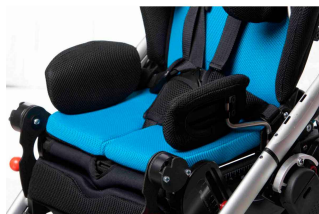

## Control de cadera Spex Discovery

Los controles de cadera son ajustable en ancho, ángulo y profundidad.  
Disponible en tejido 3d transpirable o Dartex impermeable.  
Disponible un soporte adicional de montaje para profundidades de asiento superiores a 22 cm

### Modelos y tallas

- 2006-1010-099 Control de cadera - Jet Black
- 2006-1010-209 Control de cadera - Dartex negro
- 2006-1012-000 Control de cadera - Soporte adicional montaje