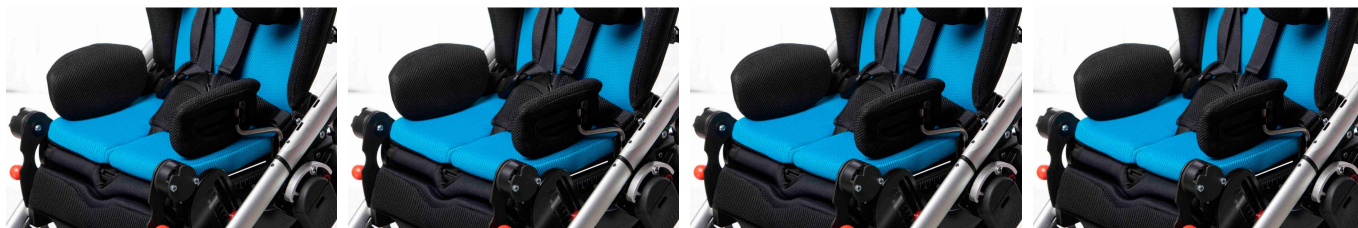

Control de cadera Spex Discovery

Los controles de cadera son ajustable en ancho, ángulo y profundidad.
Disponible en tejido 3d transpirable o Dartex impermeable.
Disponible un soporte adicional de montaje para profundidades de asiento superiores a 22 cm

Modelos y tallas

- 2006-1010-099 Control de cadera - Jet Black
- 2006-1010-209 Control de cadera - Dartex negro
- 2006-1012-000 Control de cadera - Soporte adicional montaje