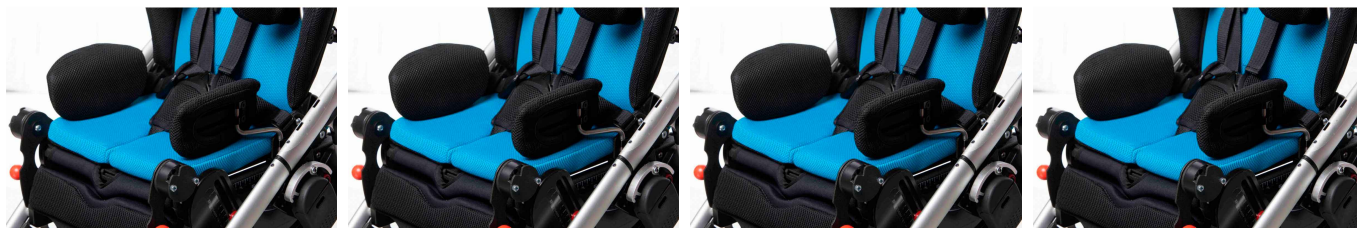

## Control de cadera Spex Discovery

Los controles de cadera son ajustable en ancho, ángulo y profundidad.  
Disponible en tejido 3d transpirable o Dartex impermeable.  
Disponible un soporte adicional de montaje para profundidades de asiento superiores a 22 cm

### Modelos y tallas

- 2006-1010-099 Control de cadera - Jet Black
- 2006-1010-209 Control de cadera - Dartex negro
- 2006-1012-000 Control de cadera - Soporte adicional montaje