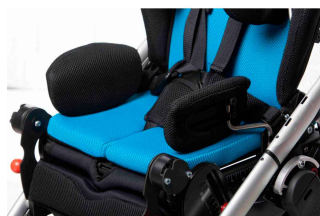

Control de cadera Spex Discovery

Los controles de cadera son ajustable en ancho, ángulo y profundidad.

Disponible en tejido 3d transpirable o Dartex impermeable.

Disponible un soporte adicional de montaje para profundidades de asiento superiores a 22 cm

Modelos y tallas

- 2006-1010-099 Control de cadera - Jet Black
- 2006-1010-209 Control de cadera - Dartex negro
- 2006-1012-000 Control de cadera - Soporte adicional montaje