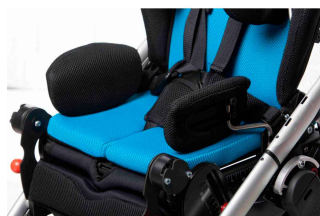

## Control de cadera Spex Discovery

Los controles de cadera son ajustable en ancho, ángulo y profundidad.

Disponible en tejido 3d transpirable o Dartex impermeable.

Disponible un soporte adicional de montaje para profundidades de asiento superiores a 22 cm

### Modelos y tallas

- 2006-1010-099 Control de cadera - Jet Black
- 2006-1010-209 Control de cadera - Dartex negro
- 2006-1012-000 Control de cadera - Soporte adicional montaje