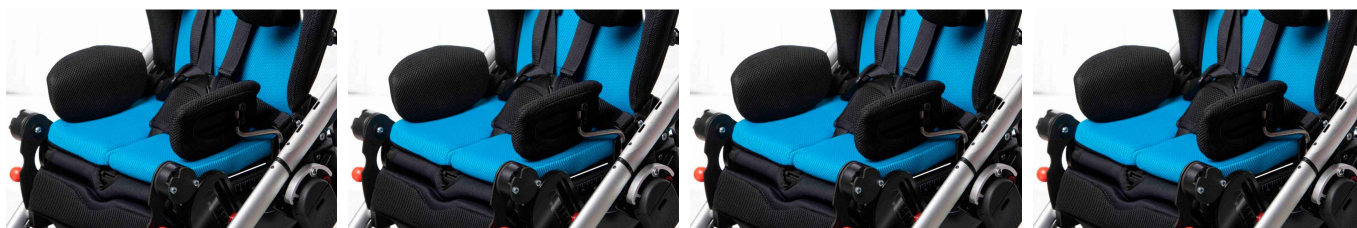

## Control de cadera Spex Discovery

Los controles de cadera son ajustable en ancho, ángulo y profundidad.

Disponible en tejido 3d transpirable o Dartex impermeable.

Disponible un soporte adicional de montaje para profundidades de asiento superiores a 22 cm

### Modelos y tallas

- 2006-1010-099 Control de cadera - Jet Black
- 2006-1010-209 Control de cadera - Dartex negro
- 2006-1012-000 Control de cadera - Soporte adicional montaje