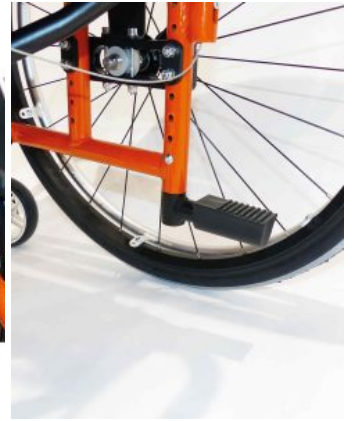

# Faro

Activa, plegable y resistente

Faro es una silla activa plegable para niños y adolescentes, con gran capacidad de crecimiento, la enorme rigidez del chasis con un peso muy ligero hace de Faro una silla ideal para dar solución a todas las exigencias diarias.

El mecanismo de plegado innovador es muy fácil y ofrece un tamaño de plegado muy compacto, incluso el respaldo queda plegado.

Faro está disponible en dos tallas para garantizar el crecimiento del niño, además nos ofrece muchas posibilidades de ajuste y posicionamiento así como alto, ancho y profundidad de asiento. También se puede ajustar el ángulo y altura, grado activo o inclinación de rueda entre otras.

Faro es muy configurable para poder personalizar cada unidad a la necesidad y condiciones de cada niño con la elección de empuñaduras, guardabarros, antivuelcos, cojines, colores etc.

## Accesorios

**Cinturón Faro**

**Tapizado de respaldo Faro**

**Cojín de asiento Faro**

**Pisapié Faro**

**Antivuelco Faro**

**Protectores de radio Faro**

**Aros de propulsión Faro**