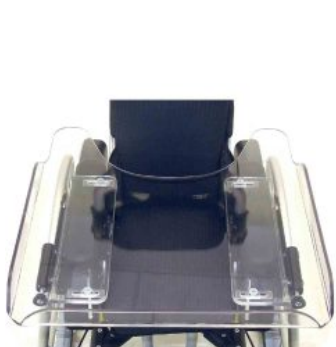

Antivuelco Faro